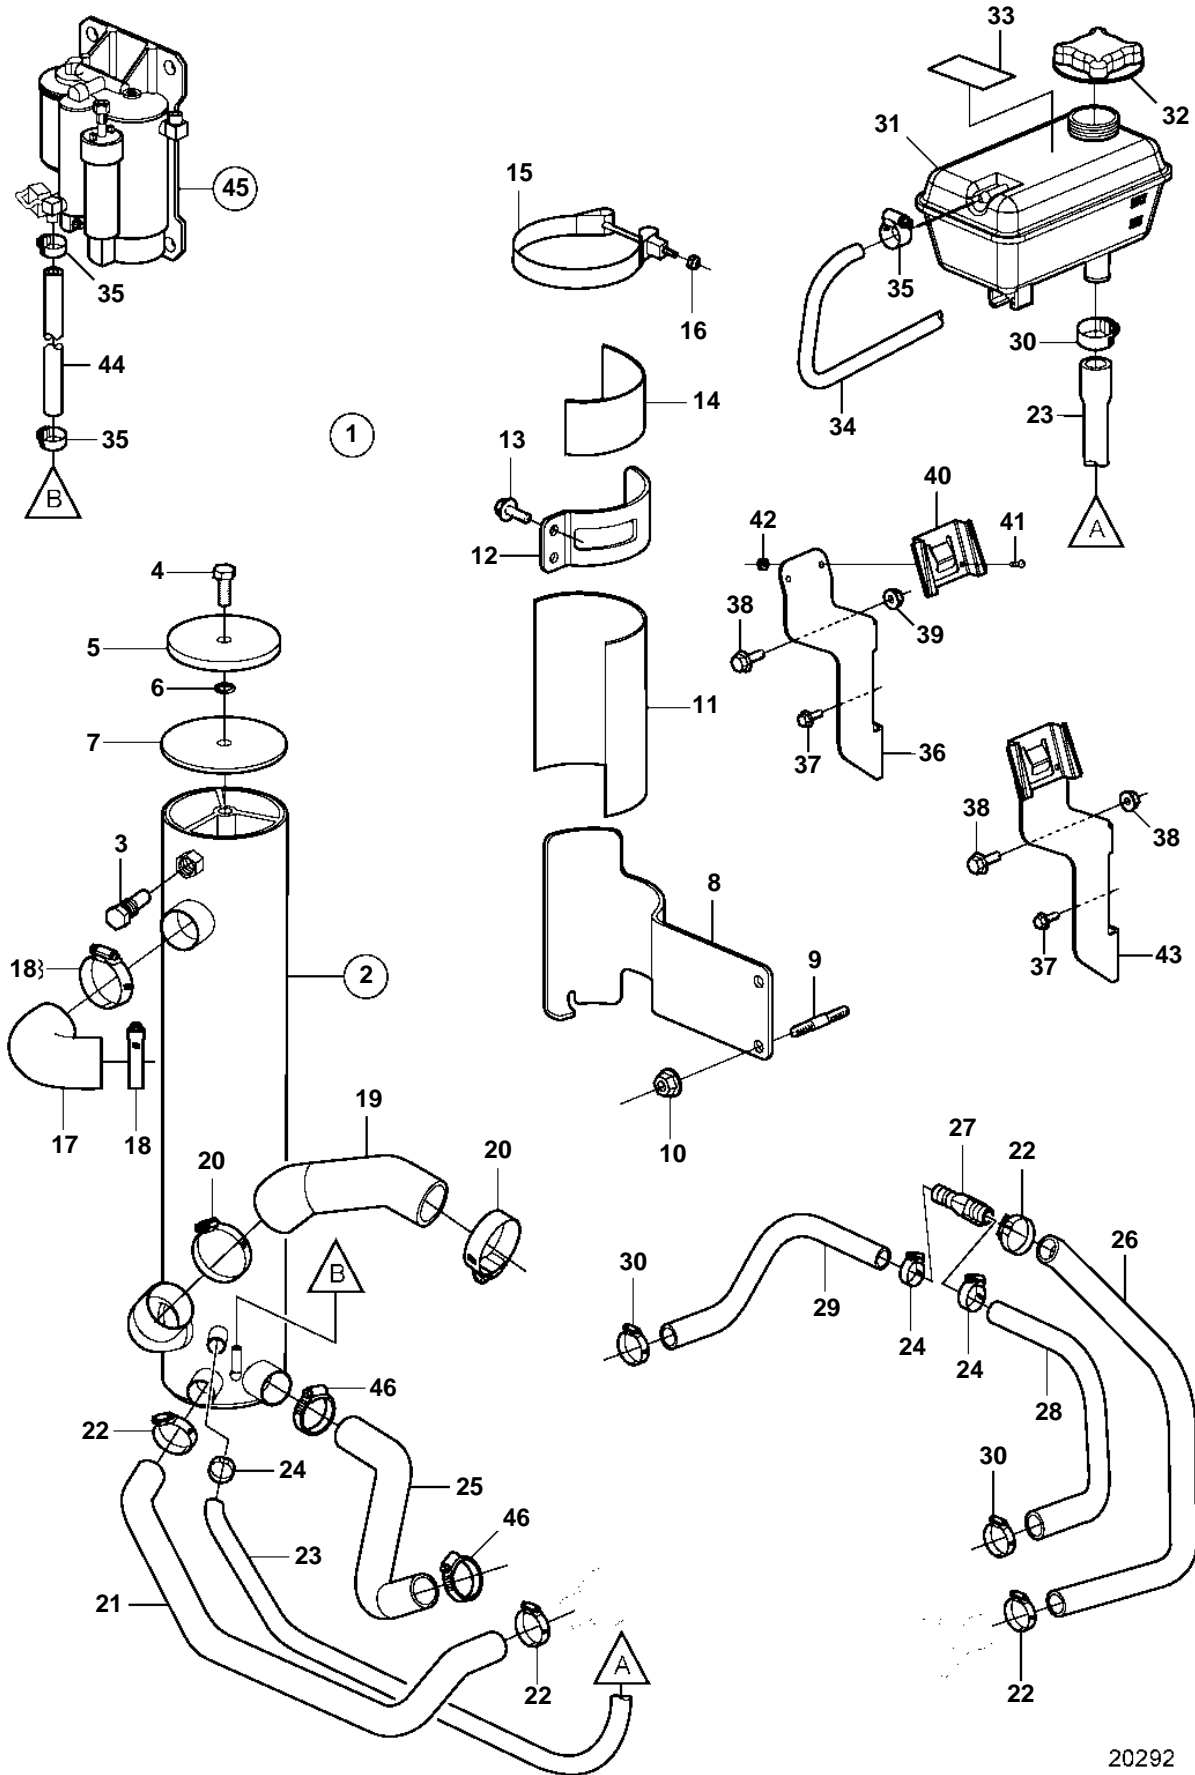

8.1Gi-E, 8.1GXi-D, 8.1OSi-A

20292

## 8.1Gi-E, 8.1GXi-D, 8.1OSi-A

REF	PART NO.	QTY	DESCRIPTION	SEE SEC.	NOTES
1	3860972	1	Fresh water cool kit	7066	
2	3860907	1	• Heat exchanger		
3	3858995	1	• • Anode		
4	3858994	2	• • Screw		
5	983191	2	• • O-ring		
6	3858992	2	• • Cover		
7	3858993	2	• • Gasket		
8	3860905	1	• Bracket		
9	983613	2	• Stud		
10	971095	2	• Nut		
11	3861042	1	• Gasket		
12	3860962	1	• Bracket		
13	946440	2	• Flange screw		
14	3853236	1	Spacer		
15	3858551	2	• Clamp		
16		2	• • Nut		NOT SERVICED
17	3860914	1	• Hose	7066	
18	3850422	2	• Clamp		
19	3860915	1	• Hose	7066	
20	3852098	2	• Clamp		
21	3860911	1	• Hose		
22	3863440	4	• Clamp		
23	3860908	1	• Hose		
24	3853780	3	• Clamp		
25	3860910	1	• Hose	7066	
26	3860949	1	• Hose		
27	3860469	1	• Hose connection		
28	3860912	1	• Hose		PORT
29	3860913	1	• Hose		STARBOARD
30	3852602	3	• Clamp		
31	861105	1	• Expansion tank		
32	1674083	1	• Pressure cap		
33	3858552	1	• Decal		WARNING!
34	3860957	1	• Hose	7066	
35	3860413	3	• Clamp		
36	3860906	1	• Bracket		EARLIER PROD
37	946544	2	• Flange screw		
38	946173	1	• Flange screw		
39	976432	1	• Nut		
40	3857422	1	• Bracket		EARLIER PROD
41	950004	2	• Screw		
42	940119	2	• Nut		
43	888357	1	• Bracket		LATER PROD
44	3860955	1	• Hose		
45		1	Fuel pump		
46	3863441	2	Clamp		