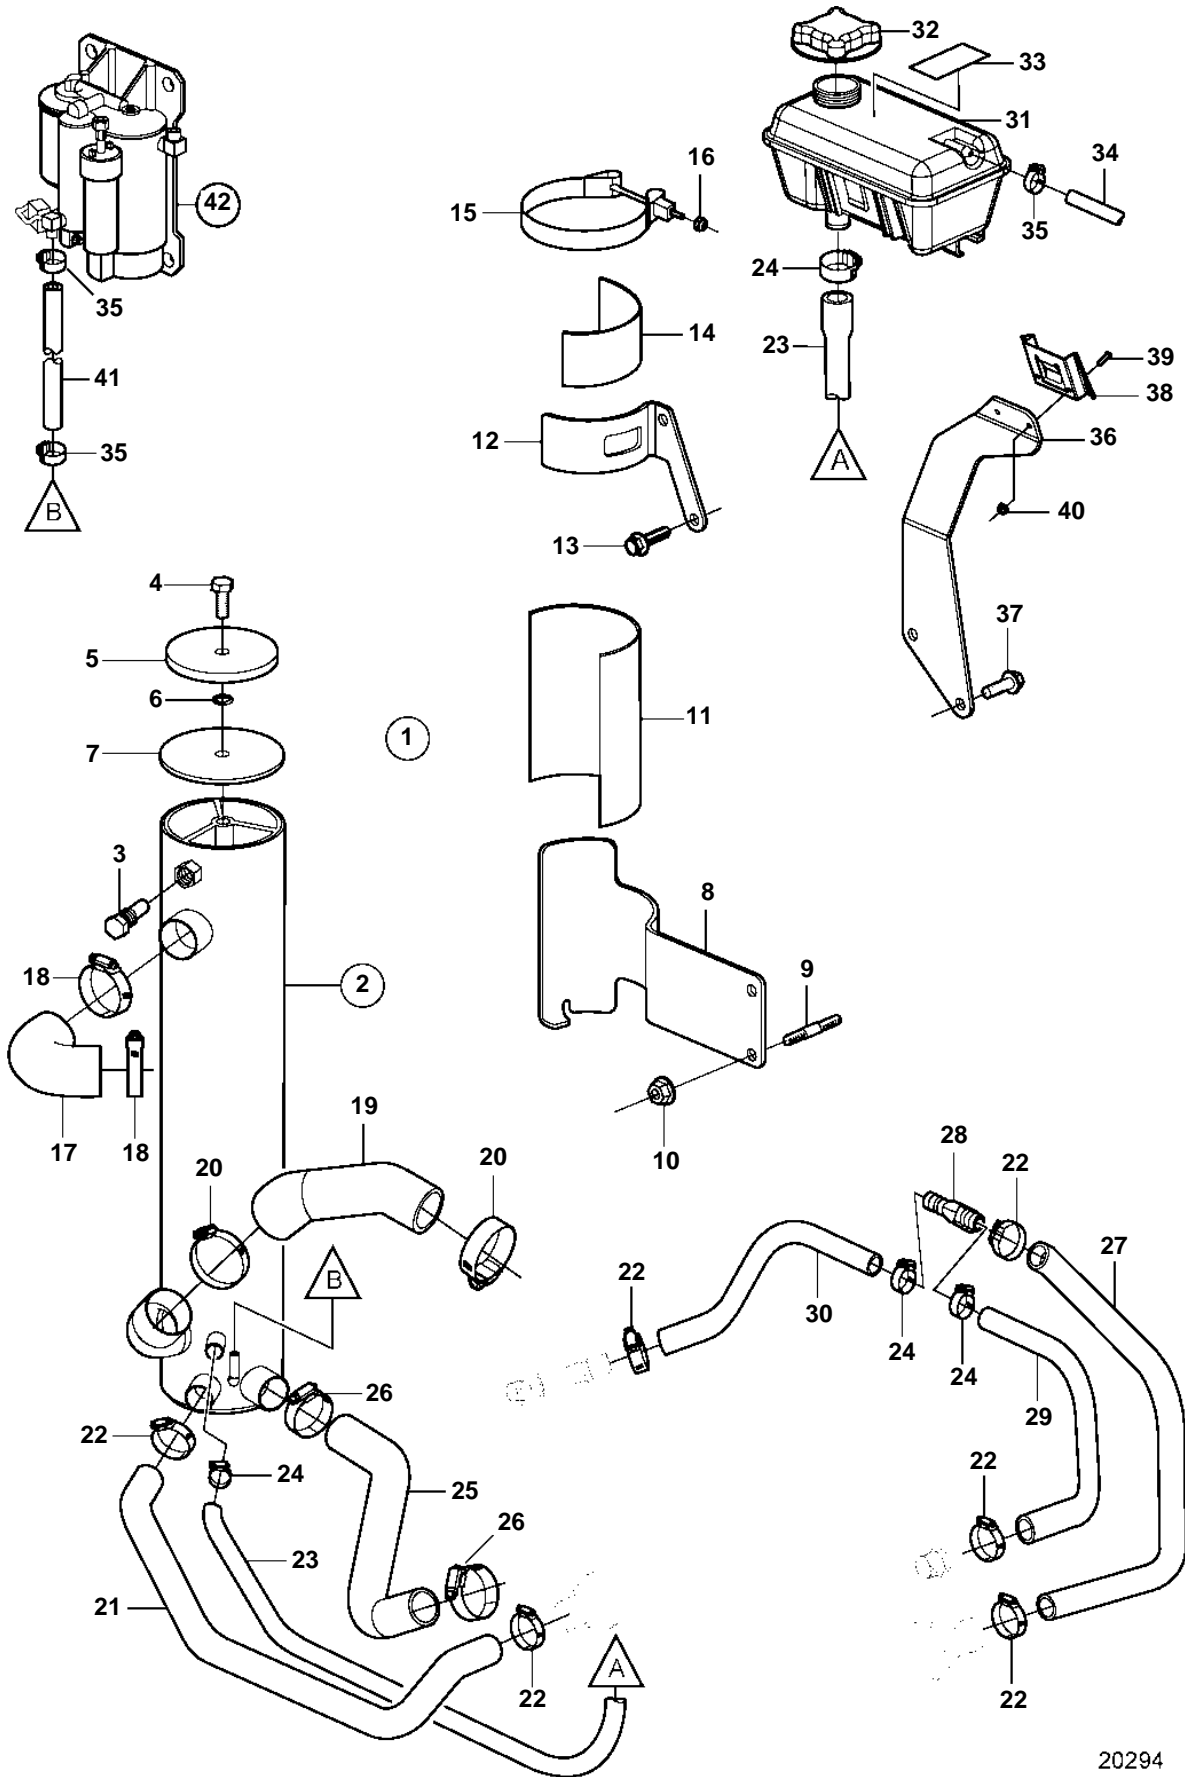

8.1GiI-E, 8.1GXil-D

20294

8.1GiI-E, 8.1GXil-D

REF	PART NO.	QTY	DESCRIPTION	SEE SEC.	NOTES
1	3861440	1	Freshwater cool kit	7066	
2	3860907	1	· Heat exchanger		
3	3858995	1	· · Anode		
4	3858994	2	· · Screw		
5	3858992	2	· · Cover		
6	983191	2	· · O-ring		
7	3858993	2	· · Gasket		
8	3860905	1	· Bracket		
9	983613	2	· Stud		
10	971095	2	· Nut		
11	3861042	1	· Gasket		
12	3861526	1	· Bracket		
13	946329	2	· Flange screw		
14	3853236	1	· Spacer		
15	3858551	2	· Clamp		
16		2	· · Nut		NOT SERVICED
17	3860914	1	· Hose	7066	
18	3850422	2	· Clamp		
19	3860915	1	· Hose	7066	
20	3852098	2	· · Clamp		
21	3860911	1	· Hose		
22	3852602	5	· Clamp		
23	3860908	1	· Hose		
24	3853780	2	· Clamp		
25	3860910	1	· Hose		
26	3863440	2	· Clamp		
27	3860949	1	· Hose		
28	3860469	1	· Hose connection		
29	3860912	1	· Hose		PORT
30	3860913	1	· Hose		STARBOARD
31	861105	1	· Expansion tank		
32	1674083	1	· Pressure cap		
33	3858552	1	· Decal		WARNING!
34	3860957	1	· Hose		
35	3860413	3	· Clamp		
36	3861408	1	· Bracket		
37	969445	2	· Flange screw		
38	3857422	1	· Bracket		
39	950004	2	· Screw		
40	940119	2	· Nut		
41	3860589	1	· Hose		
42		1	Fuel pump	7105	