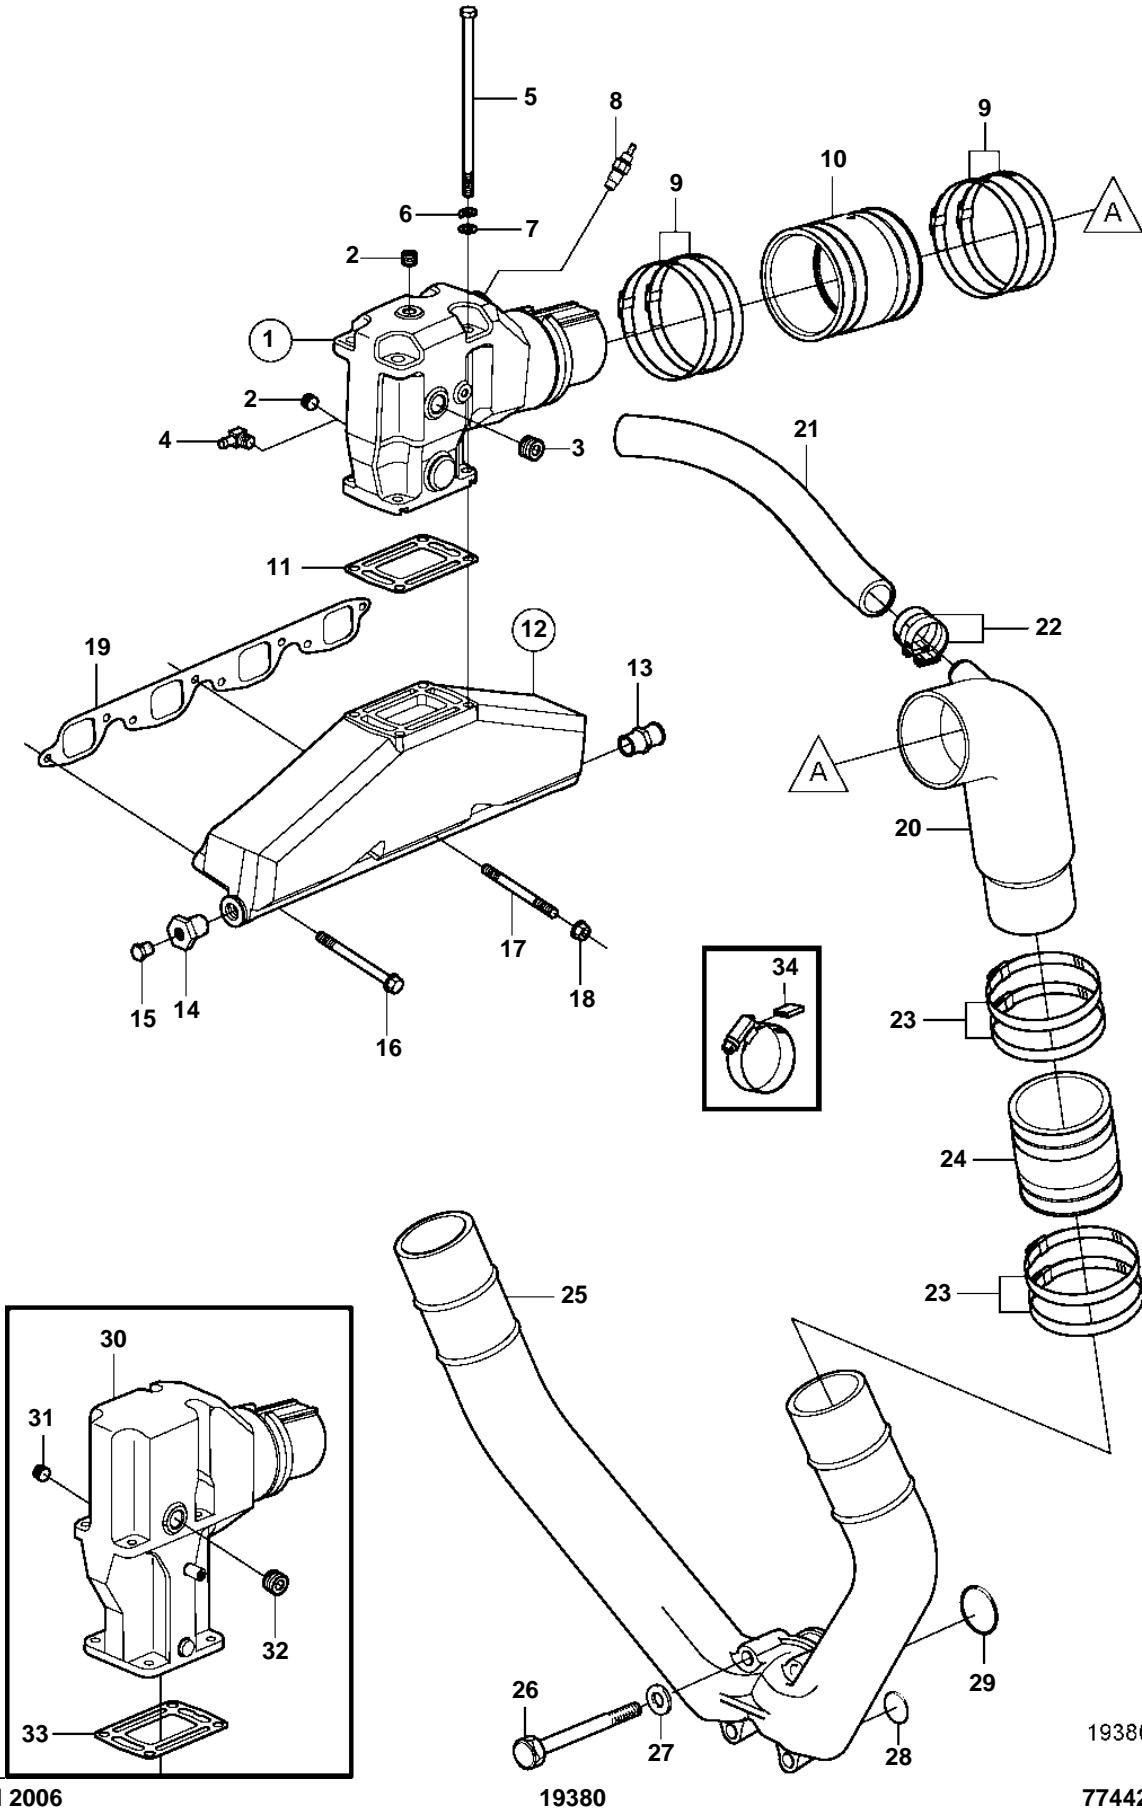

DPX375-CF, DPX420-CF

Upd: 26 JAN 2006

19380

19380

7744240 - 25 - 9517

DPX375-CF, DPX420-CF

REF	PART NO.	QTY	DESCRIPTION	NOTES
1	3863061	2	Exhaust riser	
2	3850740	4	· Plug	
3	3850999	4	· Plug	
4	3853597	1	Elbow	
5	3852830	8	Screw	
6	3852002	8	Lock washer	
7	3852058	8	Washer	
8	3861997	2	Temperature sensor	
	3862500	2	Temperature sensor	
9	3853860	8	Clamp	
10	3852696	8	Exhaust hose	
11	3863191	1	Gasket kit	Contains 2 riser gaskets.
12	3860855	2	Manifold	
13	3861159	2	Nipple	
14	3861160	2	Fitting	
15	3850802	2	Plug	
16	945444	8	Flange screw	
17	982974	8	Stud	
18	945408	8	Flange nut	
19	3852472	2	Gasket	
20	3862233	1	Exhaust riser	STARBOARD
	3862232	1	Exhaust riser	PORT
21	3862206	1	Exhaust hose	
22	3853786	1	Clamp	
23	3853791	8	Clamp	
24	3852741	2	Hose	
25	3851000	1	Exhaust pipe	
26	947790	4	Flange screw	
27	976945	4	Washer	
28	925064	2	O-ring	
29	925256	1	O-ring	
30	3862907	X	Exhaust pipe kit	3.00" (76mm)
31	3850740	X	Plug	
32	3850999	X	Plug	
33	3863191	X	Gasket kit	Contains 2 riser gaskets.
34	3858532	X	Cover	