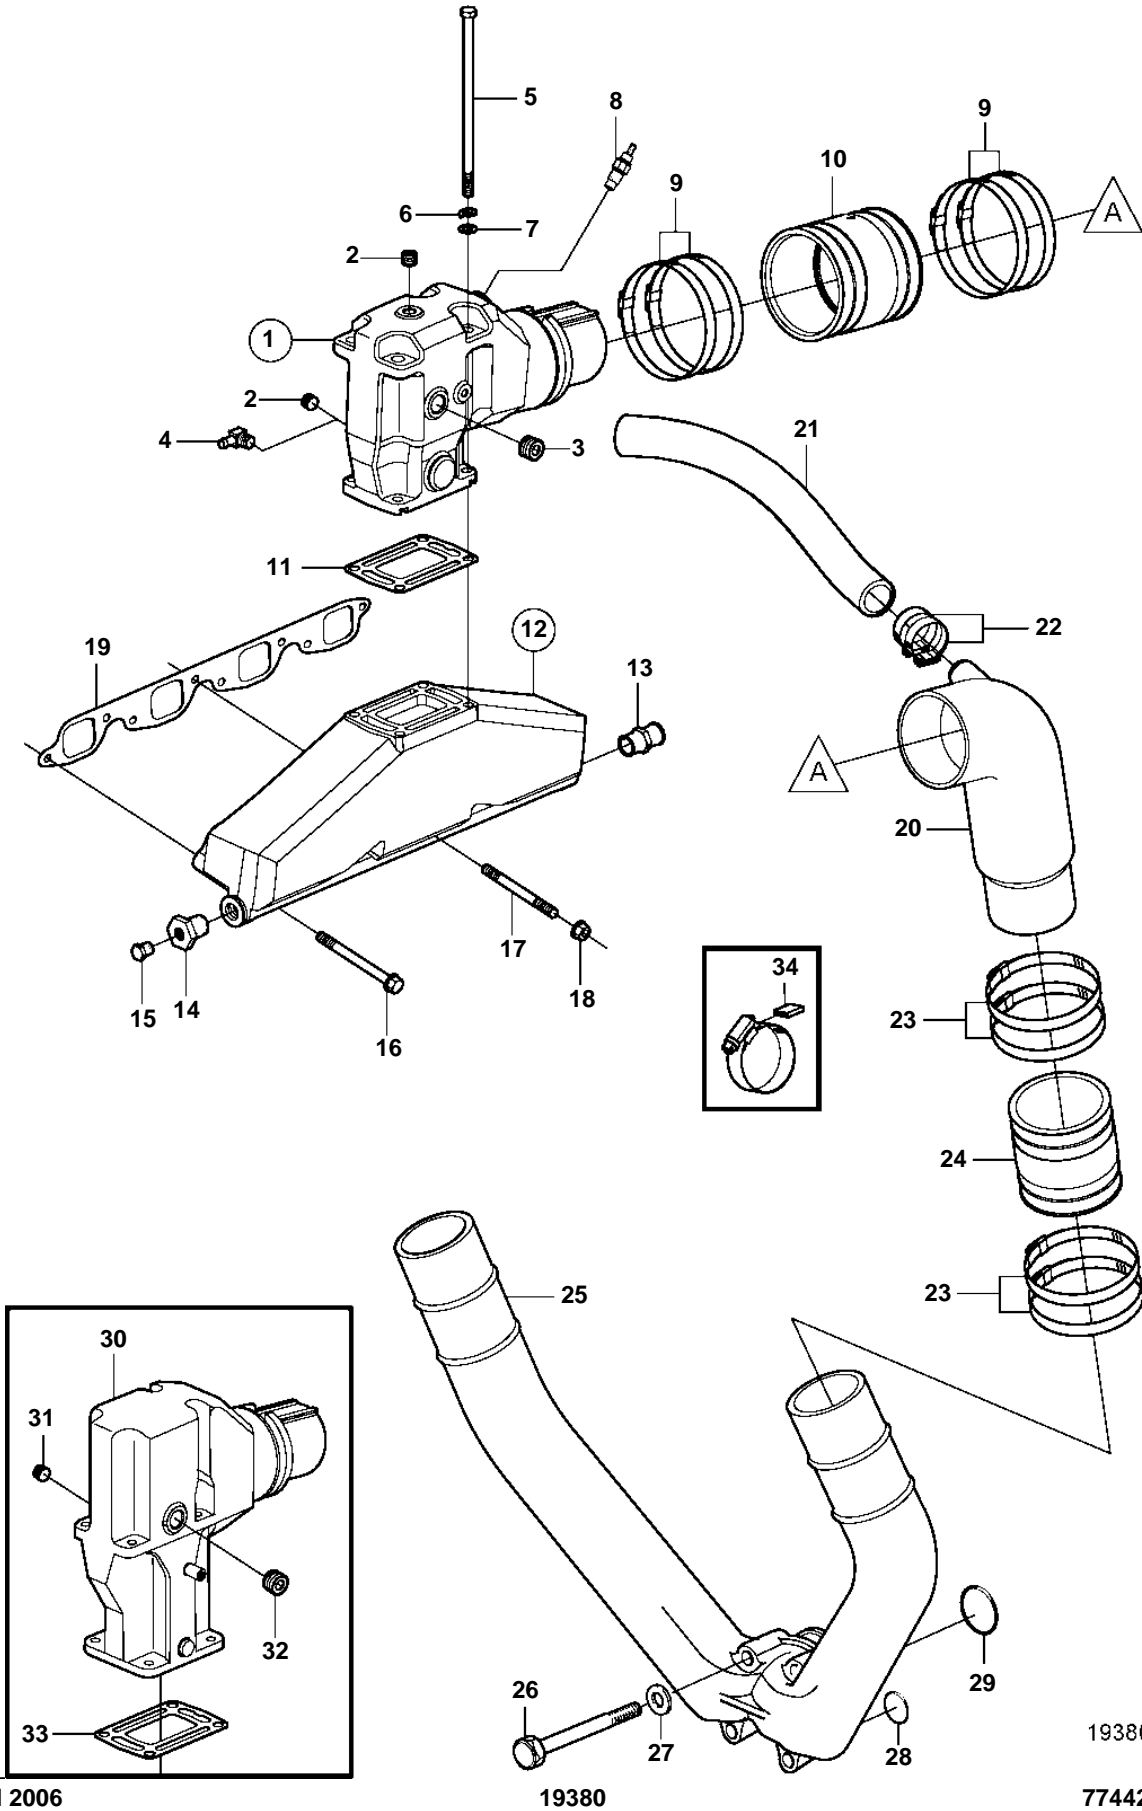

DPX375-B, DPX375-BF, DPX420-B, DPX420-BF

Upd: 26 JAN 2006

19380

19380

7744240 - 25 - 9516

DPX375-B, DPX375-BF, DPX420-B, DPX420-BF

REF	PART NO.	QTY	DESCRIPTION	NOTES
1	3861842	2	Exhaust riser	
2	3850740	4	· Plug	
3	3850999	4	· Plug	
4	3853597	1	Elbow	
5	3852830	8	Screw	
6	3852002	8	Lock washer	
7	3852058	8	Washer	
8	3861997	2	Temperature sensor	
9	3853860	8	Clamp	
10	3852696	8	Exhaust hose	
11	3850496	2	Gasket	
12	3860855	2	Manifold	
13	3861159	2	Nipple	
14	3861160	2	Fitting	
15	3850802	2	Plug	
16	945444	8	Flange screw	
17	982974	8	Stud	
18	945408	8	Flange nut	
19	3852472	2	Gasket	
20	3862233	1	Exhaust riser	STARBOARD
	3862232	1	Exhaust riser	PORT
21	3862206	1	Exhaust hose	
22	3853786	1	Clamp	
23	3853791	8	Clamp	
24	3852741	2	Hose	
25	3851000	1	Exhaust pipe	
26	947790	4	Flange screw	
27	976945	4	Washer	
28	925064	2	O-ring	
29	925256	1	O-ring	
30	3862907	X	Exhaust pipe kit	3.00" (76mm)
31	3850740	X	Plug	
32	3850999	X	Plug	
33	3850496	X	Gasket	
34	3858532	X	Cover	