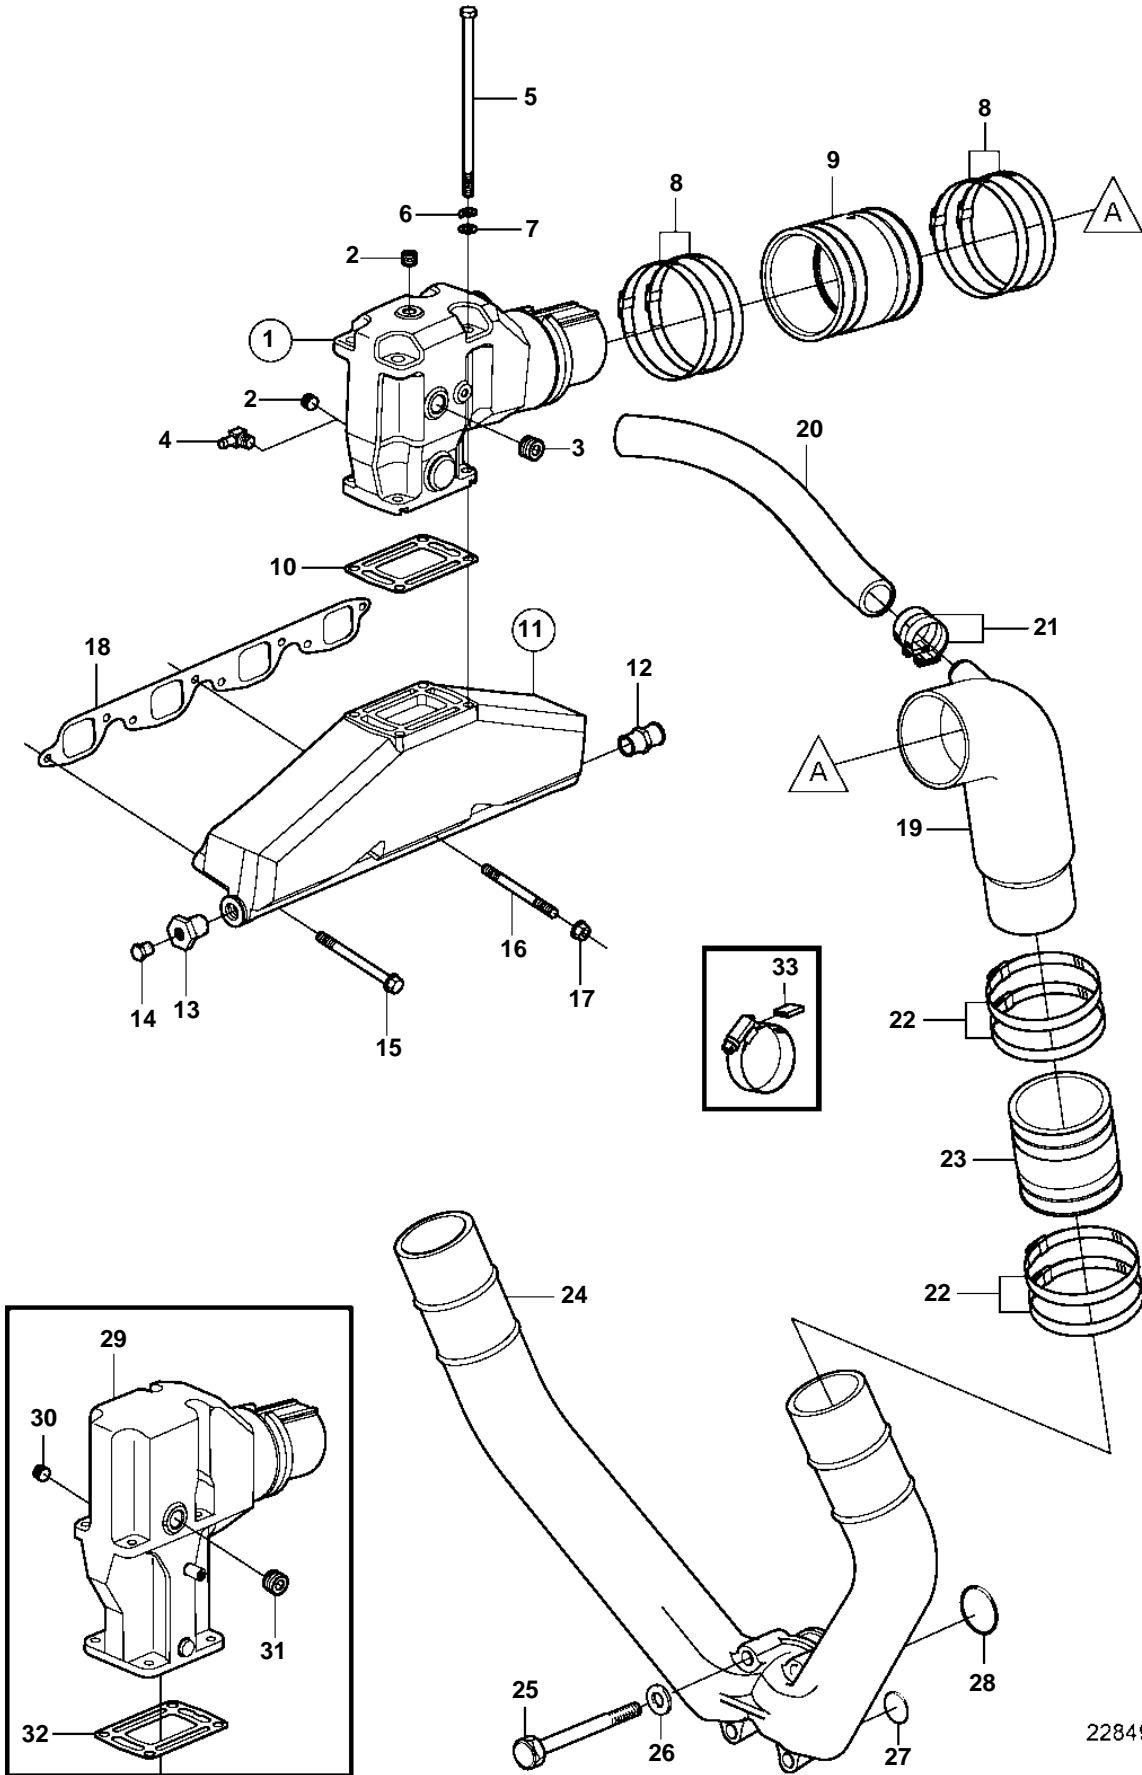

DPX375-A, DPX420-A

22849

22849

7744240 - 25 - 5992

Upd: 26 JAN 2006

DPX375-A, DPX420-A

REF	PART NO.	QTY	DESCRIPTION	NOTES
1	3857944	2	Exhaust riser	
2	3850740	4	· Plug	
3	3850999	4	· Plug	
4	3853597	1	Elbow	
5	3852830	8	Screw	
6	3852002	8	Lock washer	
7	3852058	8	Washer	
8	3853860	8	Clamp	
9	3852696	8	Exhaust hose	
10	3850496	2	Gasket	
11	3860855	2	Manifold	
12	3861159	2	Nipple	
13	3861160	2	Fitting	
14	3850802	2	Plug	
15	945444	8	Flange screw	
16	982974	8	Stud	
17	945408	8	Flange nut	
18	3852472	2	Gasket	
19	3862233	1	Exhaust riser	STARBOARD. Installed after production on DPX375-A, DPX420-A.
	3862232	1	Exhaust riser	PORT. Installed after production on DPX375-A, DPX420-A.
20	3862206	1	Exhaust hose	Installed after production on DPX375-A, DPX420-A.
21	3853786	1	Clamp	Installed after production on DPX375-A, DPX420-A.
22	3853791	8	Clamp	
23	3852741	2	Hose	
24	3851000	1	Exhaust pipe	
25	947790	4	Flange screw	
26	976945	4	Washer	
27	925064	2	O-ring	
28	925256	1	O-ring	
29	3862097	X	Exhaust pipe kit	
30	3850740	X	Plug	
31	3850999	X	Plug	
32	3850496	X	Gasket	
33	3858532	X	Cover	