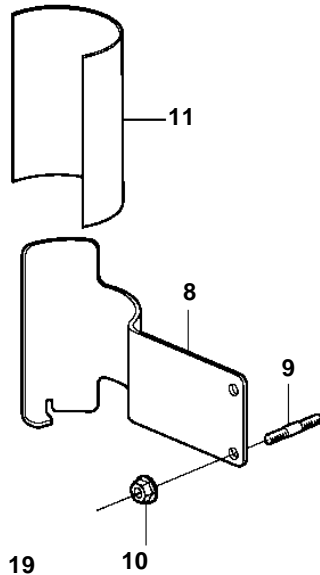

8.1GiI-A, 8.1GiI-B, 8.1GiI-C, 8.1GiI-D, 8.1GSiI-A, 8.1GXiI-A, 8.1GiI-B, 8.1GiI-C

19385

8.1GiI-A, 8.1GiI-B, 8.1GiI-C, 8.1GiI-D, 8.1GSiI-A, 8.1GXiI-A, 8.1GiI-B, 8.1GiI-C

REF	PART NO.	QTY	DESCRIPTION	NOTES
1	3861440	1	Freshwater cool kit	
2	3860907	1	• Heat exchanger	
3	3858995	1	• • Anode	
4	3858994	2	• • Screw	
5	3858992	2	• • Cover	
6	983191	2	• • O-ring	
7	3858993	2	• • Gasket	
8	3860905	1	• Bracket	
9	983613	2	• Stud	
10	971095	2	• Nut	
11	3861042	1	• Gasket	
12	3861526	1	• Bracket	
13	946329	2	• Flange screw	
14	3858551	2	• Clamp	
15		2	• • Nut	NOT SERVICED
16	3860914	1	• Hose	
17	3850422	2	• Clamp	
18	3860915	1	• Hose	
19	3852098	2	• • Clamp	
20	3860911	1	• Hose	
21	3853786	4	• Clamp	
22	3860908	1	• Hose	
23	3853780	3	• Clamp	
24	3860910	1	• Hose	
25	3860949	1	• Hose	
26	3852602	5	• Clamp	
27	3860469	1	• Hose connection	
28	3860912	1	• Hose	PORT
29	3860913	1	• Hose	STARBOARD
30	861105	1	• Expansion tank	
31	1674083	1	• Pressure cap	
32	3858552	1	• Decal	WARNING!
33	3860957	1	• Hose	
34	3860413	3	• Clamp	
35	3861408	1	• Bracket	
36	969445	2	• Flange screw	
37	3857422	1	• Bracket	
38	950004	2	• Screw	
39	940119	2	• Nut	
40	3860589	1	• Hose	
41		1	Fuel pump	
42	3860297	1	Hose	
43	3860413	2	Clamp	
44	3853597	1	Elbow	
45	3861159	2	Nipple	
46	3858532	X	Cover	W=0.465" (11.8mm)
	3861999	X	Cover	W=0.300" (7.6mm)