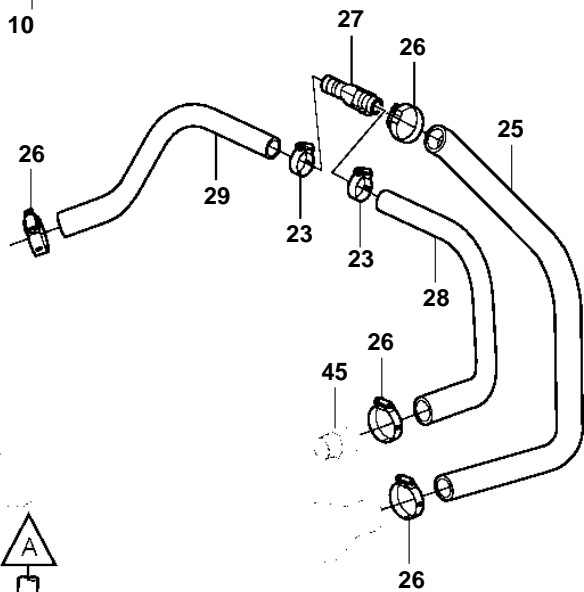

8.1GiI-A, 8.1GiI-B, 8.1GiI-C, 8.1GiI-D, 8.1GSiI-A, 8.1GXiI-A, 8.1GiI-B, 8.1GiI-C

19385

8.1GiI-A, 8.1GiI-B, 8.1GiI-C, 8.1GiI-D, 8.1GSiI-A, 8.1GXiI-A, 8.1GiI-B, 8.1GiI-C

REF	PART NO.	QTY	DESCRIPTION	NOTES
1	3861440	1	Freshwater cool kit	
2	3860907	1	• Heat exchanger	
3	3858995	1	• • Anode	
4	3858994	2	• • Screw	
5	3858992	2	• • Cover	
6	983191	2	• • O-ring	
7	3858993	2	• • Gasket	
8	3860905	1	• Bracket	
9	983613	2	• Stud	
10	971095	2	• Nut	
11	3861042	1	• Gasket	
12	3861526	1	• Bracket	
13	946329	2	• Flange screw	
14	3858551	2	• Clamp	
15		2	• • Nut	NOT SERVICED
16	3860914	1	• Hose	
17	3850422	2	• Clamp	
18	3860915	1	• Hose	
19	3852098	2	• • Clamp	
20	3860911	1	• Hose	
21	3853786	4	• Clamp	
22	3860908	1	• Hose	
23	3853780	3	• Clamp	
24	3860910	1	• Hose	
25	3860949	1	• Hose	
26	3852602	5	• Clamp	
27	3860469	1	• Hose connection	
28	3860912	1	• Hose	PORT
29	3860913	1	• Hose	STARBOARD
30	861105	1	• Expansion tank	
31	1674083	1	• Pressure cap	
32	3858552	1	• Decal	WARNING!
33	3860957	1	• Hose	
34	3860413	3	• Clamp	
35	3861408	1	• Bracket	
36	969445	2	• Flange screw	
37	3857422	1	• Bracket	
38	950004	2	• Screw	
39	940119	2	• Nut	
40	3860589	1	• Hose	
41		1	Fuel pump	
42	3860297	1	Hose	
43	3860413	2	Clamp	
44	3853597	1	Elbow	
45	3861159	2	Nipple	
46	3858532	X	Cover	W=0.465" (11.8mm)
	3861999	X	Cover	W=0.300" (7.6mm)