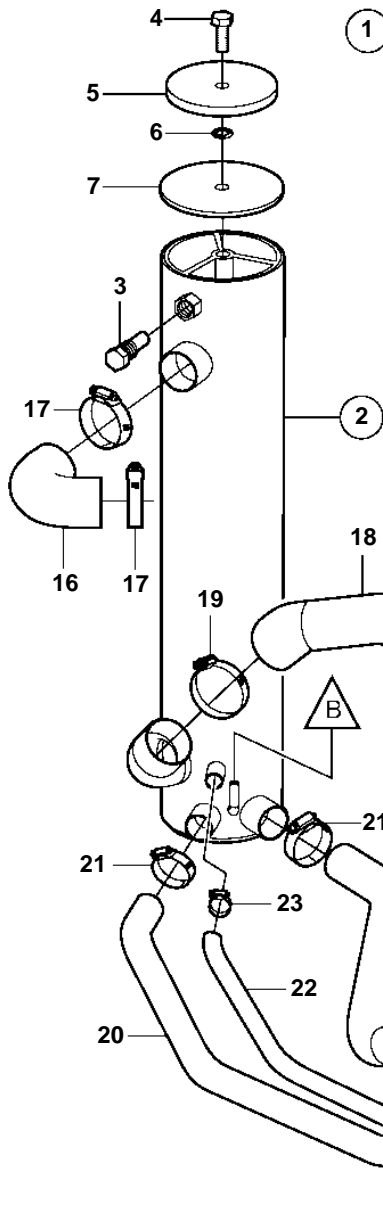

8.1GiI-A, 8.1GiI-B, 8.1GiI-C, 8.1GiI-D, 8.1GSiI-A, 8.1GXiI-A, 8.1GiI-B, 8.1GiI-C

19385

8.1GiI-A, 8.1GiI-B, 8.1GiI-C, 8.1GiI-D, 8.1GSiI-A, 8.1GXiI-A, 8.1GiI-B, 8.1GiI-C

REF	PART NO.	QTY	DESCRIPTION	NOTES
1	3861440	1	Freshwater cool kit	
2	3860907	1	• Heat exchanger	
3	3858995	1	• • Anode	
4	3858994	2	• • Screw	
5	3858992	2	• • Cover	
6	983191	2	• • O-ring	
7	3858993	2	• • Gasket	
8	3860905	1	• Bracket	
9	983613	2	• Stud	
10	971095	2	• Nut	
11	3861042	1	• Gasket	
12	3861526	1	• Bracket	
13	946329	2	• Flange screw	
14	3858551	2	• Clamp	
15		2	• • Nut	NOT SERVICED
16	3860914	1	• Hose	
17	3850422	2	• Clamp	
18	3860915	1	• Hose	
19	3852098	2	• • Clamp	
20	3860911	1	• Hose	
21	3853786	4	• Clamp	
22	3860908	1	• Hose	
23	3853780	3	• Clamp	
24	3860910	1	• Hose	
25	3860949	1	• Hose	
26	3852602	5	• Clamp	
27	3860469	1	• Hose connection	
28	3860912	1	• Hose	PORT
29	3860913	1	• Hose	STARBOARD
30	861105	1	• Expansion tank	
31	1674083	1	• Pressure cap	
32	3858552	1	• Decal	WARNING!
33	3860957	1	• Hose	
34	3860413	3	• Clamp	
35	3861408	1	• Bracket	
36	969445	2	• Flange screw	
37	3857422	1	• Bracket	
38	950004	2	• Screw	
39	940119	2	• Nut	
40	3860589	1	• Hose	
41		1	Fuel pump	
42	3860297	1	Hose	
43	3860413	2	Clamp	
44	3853597	1	Elbow	
45	3861159	2	Nipple	
46	3858532	X	Cover	W=0.465" (11.8mm)
	3861999	X	Cover	W=0.300" (7.6mm)