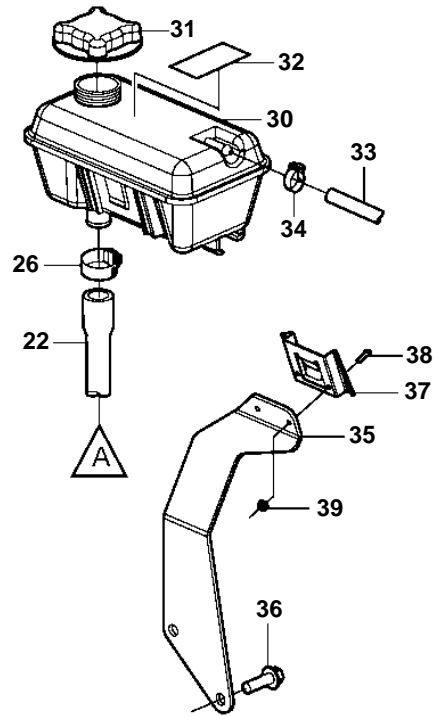

8.1GiI-A, 8.1GiI-B, 8.1GiI-C, 8.1GiI-D, 8.1GSiI-A, 8.1GXiI-A, 8.1GiI-B, 8.1GiI-C

19385

8.1GiI-A, 8.1GiI-B, 8.1GiI-C, 8.1GiI-D, 8.1GSiI-A, 8.1GXiI-A, 8.1GiI-B, 8.1GiI-C

REF	PART NO.	QTY	DESCRIPTION	NOTES
1	3861440	1	Freshwater cool kit	
2	3860907	1	• Heat exchanger	
3	3858995	1	• • Anode	
4	3858994	2	• • Screw	
5	3858992	2	• • Cover	
6	983191	2	• • O-ring	
7	3858993	2	• • Gasket	
8	3860905	1	• Bracket	
9	983613	2	• Stud	
10	971095	2	• Nut	
11	3861042	1	• Gasket	
12	3861526	1	• Bracket	
13	946329	2	• Flange screw	
14	3858551	2	• Clamp	
15		2	• • Nut	NOT SERVICED
16	3860914	1	• Hose	
17	3850422	2	• Clamp	
18	3860915	1	• Hose	
19	3852098	2	• • Clamp	
20	3860911	1	• Hose	
21	3853786	4	• Clamp	
22	3860908	1	• Hose	
23	3853780	3	• Clamp	
24	3860910	1	• Hose	
25	3860949	1	• Hose	
26	3852602	5	• Clamp	
27	3860469	1	• Hose connection	
28	3860912	1	• Hose	PORT
29	3860913	1	• Hose	STARBOARD
30	861105	1	• Expansion tank	
31	1674083	1	• Pressure cap	
32	3858552	1	• Decal	WARNING!
33	3860957	1	• Hose	
34	3860413	3	• Clamp	
35	3861408	1	• Bracket	
36	969445	2	• Flange screw	
37	3857422	1	• Bracket	
38	950004	2	• Screw	
39	940119	2	• Nut	
40	3860589	1	• Hose	
41		1	Fuel pump	
42	3860297	1	Hose	
43	3860413	2	Clamp	
44	3853597	1	Elbow	
45	3861159	2	Nipple	
46	3858532	X	Cover	W=0.465" (11.8mm)
	3861999	X	Cover	W=0.300" (7.6mm)