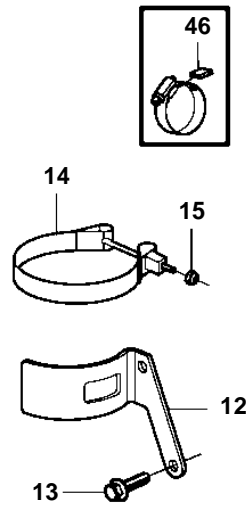

8.1GiI-A, 8.1GiI-B, 8.1GiI-C, 8.1GiI-D, 8.1GSiI-A, 8.1GXiI-A, 8.1GiI-B, 8.1GiI-C

19385

8.1GiI-A, 8.1GiI-B, 8.1GiI-C, 8.1GiI-D, 8.1GSiI-A, 8.1GXiI-A, 8.1GiI-B, 8.1GiI-C

REF	PART NO.	QTY	DESCRIPTION	NOTES
1	3861440	1	Freshwater cool kit	
2	3860907	1	• Heat exchanger	
3	3858995	1	• • Anode	
4	3858994	2	• • Screw	
5	3858992	2	• • Cover	
6	983191	2	• • O-ring	
7	3858993	2	• • Gasket	
8	3860905	1	• Bracket	
9	983613	2	• Stud	
10	971095	2	• Nut	
11	3861042	1	• Gasket	
12	3861526	1	• Bracket	
13	946329	2	• Flange screw	
14	3858551	2	• Clamp	
15		2	• • Nut	NOT SERVICED
16	3860914	1	• Hose	
17	3850422	2	• Clamp	
18	3860915	1	• Hose	
19	3852098	2	• • Clamp	
20	3860911	1	• Hose	
21	3853786	4	• Clamp	
22	3860908	1	• Hose	
23	3853780	3	• Clamp	
24	3860910	1	• Hose	
25	3860949	1	• Hose	
26	3852602	5	• Clamp	
27	3860469	1	• Hose connection	
28	3860912	1	• Hose	PORT
29	3860913	1	• Hose	STARBOARD
30	861105	1	• Expansion tank	
31	1674083	1	• Pressure cap	
32	3858552	1	• Decal	WARNING!
33	3860957	1	• Hose	
34	3860413	3	• Clamp	
35	3861408	1	• Bracket	
36	969445	2	• Flange screw	
37	3857422	1	• Bracket	
38	950004	2	• Screw	
39	940119	2	• Nut	
40	3860589	1	• Hose	
41		1	Fuel pump	
42	3860297	1	Hose	
43	3860413	2	Clamp	
44	3853597	1	Elbow	
45	3861159	2	Nipple	
46	3858532	X	Cover	W=0.465" (11.8mm)
	3861999	X	Cover	W=0.300" (7.6mm)