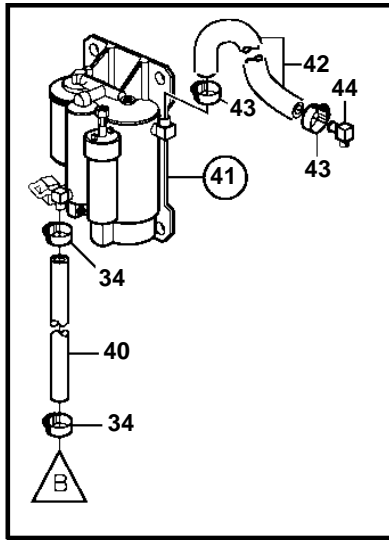

8.1GiI-A, 8.1GiI-B, 8.1GiI-C, 8.1GiI-D, 8.1GSiI-A, 8.1GXiI-A, 8.1GiI-B, 8.1GiI-C

19385

8.1GiI-A, 8.1GiI-B, 8.1GiI-C, 8.1GiI-D, 8.1GSiI-A, 8.1GXiI-A, 8.1GiI-B, 8.1GiI-C

REF	PART NO.	QTY	DESCRIPTION	NOTES
1	3861440	1	Freshwater cool kit	
2	3860907	1	• Heat exchanger	
3	3858995	1	• • Anode	
4	3858994	2	• • Screw	
5	3858992	2	• • Cover	
6	983191	2	• • O-ring	
7	3858993	2	• • Gasket	
8	3860905	1	• Bracket	
9	983613	2	• Stud	
10	971095	2	• Nut	
11	3861042	1	• Gasket	
12	3861526	1	• Bracket	
13	946329	2	• Flange screw	
14	3858551	2	• Clamp	
15		2	• • Nut	NOT SERVICED
16	3860914	1	• Hose	
17	3850422	2	• Clamp	
18	3860915	1	• Hose	
19	3852098	2	• • Clamp	
20	3860911	1	• Hose	
21	3853786	4	• Clamp	
22	3860908	1	• Hose	
23	3853780	3	• Clamp	
24	3860910	1	• Hose	
25	3860949	1	• Hose	
26	3852602	5	• Clamp	
27	3860469	1	• Hose connection	
28	3860912	1	• Hose	PORT
29	3860913	1	• Hose	STARBOARD
30	861105	1	• Expansion tank	
31	1674083	1	• Pressure cap	
32	3858552	1	• Decal	WARNING!
33	3860957	1	• Hose	
34	3860413	3	• Clamp	
35	3861408	1	• Bracket	
36	969445	2	• Flange screw	
37	3857422	1	• Bracket	
38	950004	2	• Screw	
39	940119	2	• Nut	
40	3860589	1	• Hose	
41		1	Fuel pump	
42	3860297	1	Hose	
43	3860413	2	Clamp	
44	3853597	1	Elbow	
45	3861159	2	Nipple	
46	3858532	X	Cover	W=0.465" (11.8mm)
	3861999	X	Cover	W=0.300" (7.6mm)