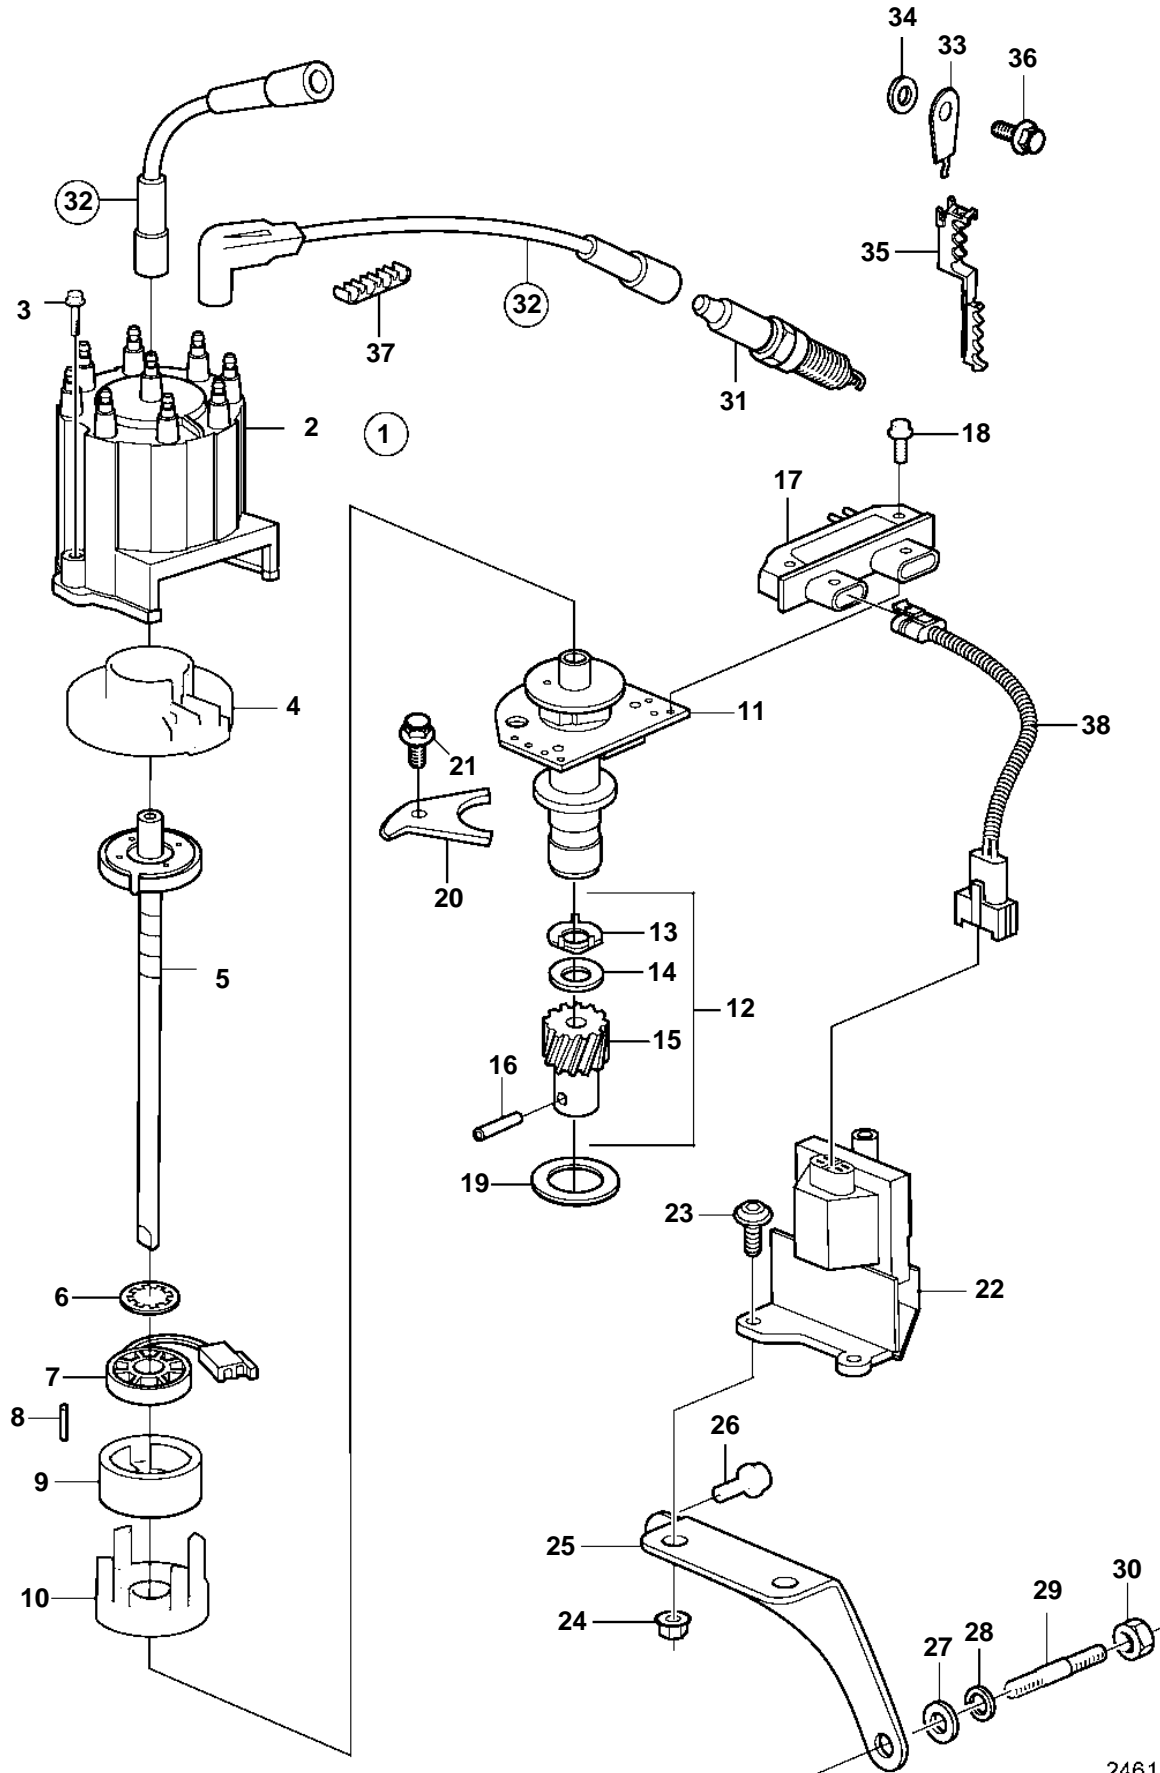

7.4GIPLKDCE, 7.4GIPLKECE, DPX385XLKE, DPX415XLKE

7.4GIPLKDCE, 7.4GIPLKECE, DPX385XLKE, DPX415XLKE

REF	PART NO.	QTY	DESCRIPTION	NOTES
1	3850399	1	Distributor	
2	3854548	1	· Distributor cap	
3	3853318	2	· Screw	
4	3862014	1	· Rotor	
5	3855596	1	· Shaft	
6	3853317	1	· Retainer	
7	3854001	1	· Coil	
8	3853316	1	· Locating pin	
9	3854552	1	· Shield	
10	3854309	1	· Pole shoe	
11		1	· Housing	not sold separately
12	3854557	1	· Repair kit	
13		1	· · Washer	not sold separately
14		1	· · Washer	not sold separately
15		1	· · Gear	not sold separately
16		1	· · Pin	not sold separately
17	3854003	1	· Module	
18	3853319	2	· Screw	
19	3852109	1	Gasket	
20	3852108	1	Clamp	
21	3853557	1	Screw	
22	3854002	1	Ignition coil	
23	3853325	2	Screw	
24	3852051	2	Nut	
25		1	Bracket	
26	3853266	1	Screw	
27	980933	2	Washer	
28	3852002	1	Lock washer	
29	3850571	1	Stud	
30	3852065	1	Nut	
31	3851861	2	Spark plug kit	4 pack
	3851860	1	Spark plug kit	24 pack
32	3857169	1	Ignition cable kit	
33		2	Bracket	
34	3852116	1	Washer	
35	3852619	2	Retainer	
36	3853557	2	Screw	
37	3852491	1	Retainer	
38	3854084	1	Cable	