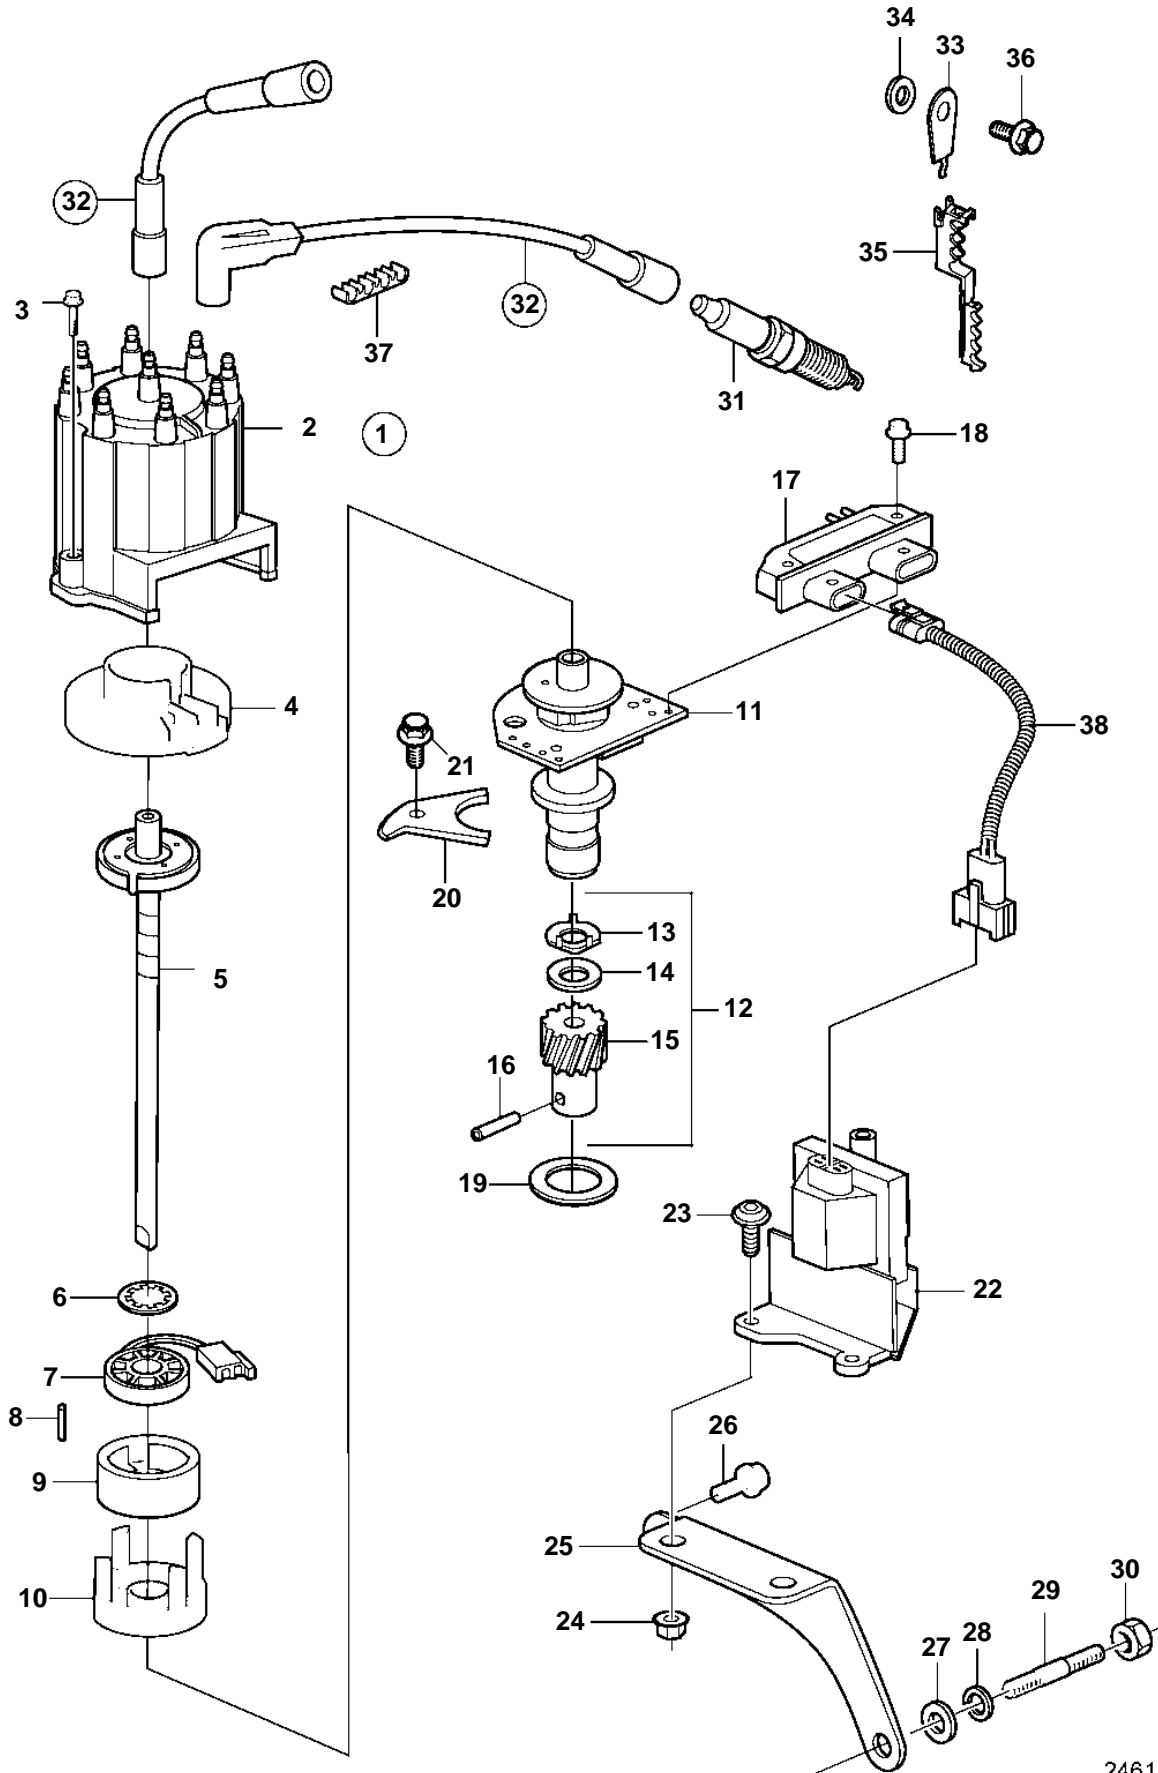

7.4GIPHUSCE, 7.4GSIXHUS, 7.4GIIHUBCE

7.4GIPHUSCE, 7.4GSIXHUS, 7.4GIIHUBCE

REF	PART NO.	QTY	DESCRIPTION	NOTES
1	3850399	1	Distributor	
2	3854548	1	· Distributor cap	
3	3853318	2	· Screw	
4	3862014	1	· Rotor	
5	3855596	1	· Shaft	
6	3853317	1	· Retainer	
7	3854001	1	· Coil	
8	3853316	1	· Locating pin	
9	3854552	1	· Shield	
10	3854309	1	· Pole shoe	
11		1	· Housing	not sold separately
12	3854557	1	· Repair kit	
13		1	· · Washer	not sold separately
14		1	· · Washer	not sold separately
15		1	· · Gear	not sold separately
16		1	· · Pin	not sold separately
17	3854003	1	· Module	
18	3853319	2	· Screw	
19	3852109	1	Gasket	
20	3852108	1	Clamp	
21	3853557	1	Screw	
22	3854002	1	Ignition coil	
23	3853325	2	Screw	
24	3852051	2	Nut	
25		1	Bracket	
26	3853266	1	Screw	
27	980933	2	Washer	
28	3852002	1	Lock washer	
29	3850571	1	Stud	
30	3852065	1	Nut	
31	3851861	2	Spark plug kit	4 pack
	3851860	1	Spark plug kit	24 pack
32	3851820	1	Ignition cable kit	
33		2	Bracket	
34	3852116	1	Washer	
35	3852619	2	Retainer	
36	3853557	2	Screw	
37	3852491	1	Retainer	
38	3854084	1	Cable	