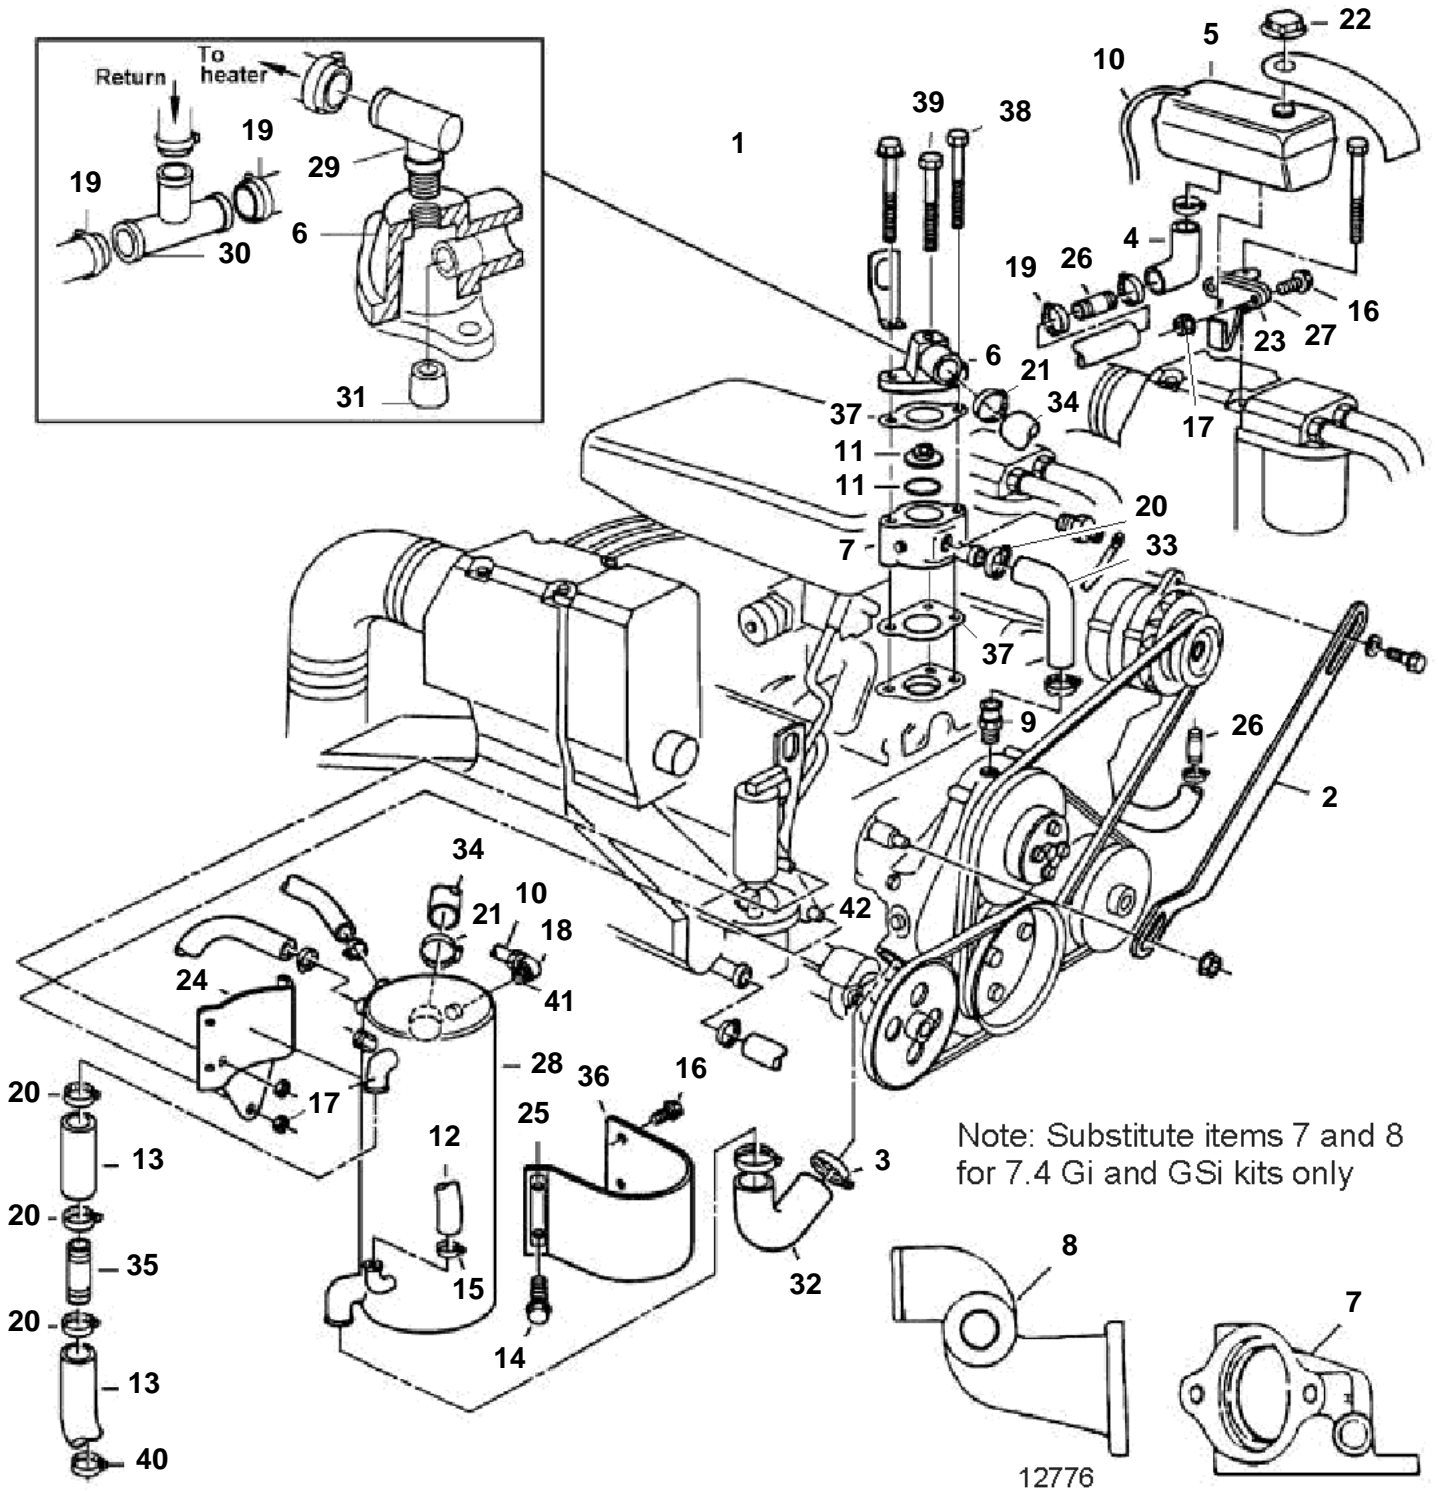

7.4GSIPBYCCE, 8.2GSIPBYCCE, DPX385XBYDCE, DPX415XBYDCE

7.4GSIPBYCCE, 8.2GSIPBYCCE, DPX385XBYDCE, DPX415XBYDCE

REF	PART NO.	QTY	DESCRIPTION	NOTES
1	3851839	1	Freshwater cool kit	7.4Gi/GSi,8.2 GSi
	3851540	1	Freshwater cool kit	7.4 GL
2	3851415	1	• Stay	7.4 GL
3	961672	2	• Hose clamp	
4	857500	1	• Hose	
5	861105	1	• Expansion tank	
6	3851384	1	• Thermostat housing	7.4 GL only
	479977	1	• • Plug	7.4 GL only
	968145	1	• • Plug	7.4 GL only
	3851838	1	• Thermostat housing	7.4Gi/GSi,8.2 GSi
	968146	1	• • Plug	7.4Gi/GSi,8.2 GSi
	968147	1	• • Plug	7.4Gi/GSi,8.2 GSi
7	3851836	1	• Thermostat housing	7.4 / 8.2 GL
	3851383	1	• Thermostat housing, lower	
	968147	1	• • Plug	not sold separately
8		1	• Housing	7.4Gi/GSi,8.2 GSi
9	479974	1	• Nipple	
10	942700	1	• Hose	
11	875788	1	• Thermostat kit	
	416033	1	• • Sealing ring	
12	943369	1	• Hose	
13	944386	1	• Hose	
14	945444	2	• Flange screw	
15	945652	4	• Hose clamp	
16	946173	2	• Flange screw	
17	948645	6	• Lock nut	
18	180254	1	• Elbow nipple	
19	961666	14	• Hose clamp	
20	961667	2	• Hose clamp	
21	961670	2	• Hose clamp	
22	1357775	1	• Pressure cap	
23	3851363	1	• Bracket	
24	3851394	1	• Bracket	
25	3851396	1	• Bar	
26	3851413	2	• Connection pipe	
27	3851530	1	• Bracket	
28	3851587	1	• Heat exchanger	
	841063	1	• • Zinc anod	
	841068	2	• • Screw	
	861551	2	• • Plug	
	3851589	2	• • Cap	
	3851590	2	• • Gasket	
29	961611	1	• • Elbow nipple	
30	3851414	1	• • Connection pipe	
31	3851385	1	• • Plug	
32	3851591	1	• Hose	
33	3851592	1	• Hose	
34	3851593	1	• Hose	
35	3851594	1	• Connection pipe	
36	3851595	1	• Brace	
37	3852111	2	• Gasket	
38	3853391	1	• Screw	
39	3853401	3	• Screw	
40	961669	2	• Hose clamp	
41	3851598	1	• Fitting	
42	3851962	2	• Spacer	7.4Gi/GSi,8.2 GSi
	943367	1	• Hose	See no. 23, FWC installation instructions (P/N 7736034)
	961663	2	• Clamp	See no. 23, FWC installation instructions (P/N 7736034)
	3853598	1	• Elbow	See no. 23, FWC installation instructions (P/N 7736034)