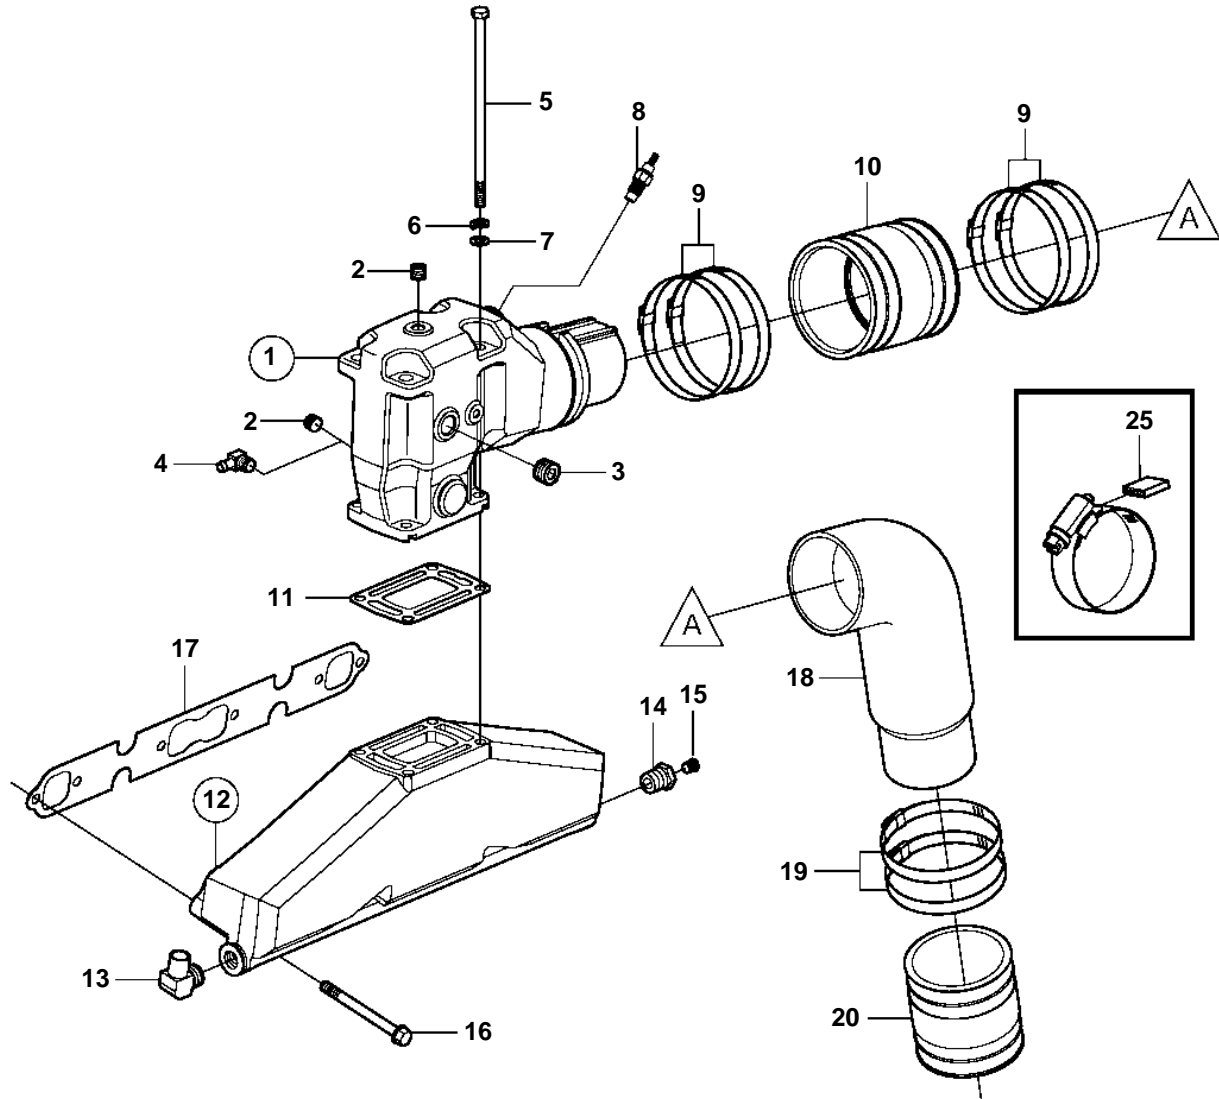

5.7GiI-B, 5.7GXil-C

5.7GiI-B, 5.7GXil-C

REF	PART NO.	QTY	DESCRIPTION	NOTES
1	3861842	2	Exhaust riser	
2	3850740	4	· Plug	
3	3850999	4	· Plug	
4	3853597	1	Elbow	
5	3852830	8	Screw	
6	3852002	8	Lock washer	
7	3852058	8	Washer	
8	3861997	2	Temperature sensor	
9	3853860	8	Clamp	
10	3852696	2	Exhaust hose	
11	3850496	2	Gasket	
12	3857723	2	Exhaust manifold	
13	3852538	2	· Elbow	
14	3858291	2	· Reducer sleeve	
15	3850802	2	· Plug	
16	3857184	12	Screw	
17	3852468	2	Gasket	
18	3852738	2	Exhaust pipe	
19	3852604	8	Clamp	
20	3852742	2	Exhaust hose	
21	3862097	X	Exhaust pipe kit	3.00" (76mm)
22	3850740	X	Plug	
23	3850999	X	Plug	
24	3850496	X	Gasket	
25	3858532	X	Cover	W=0.465" (11.8mm)
	3861999	X	Cover	W=0.300" (7.6mm)