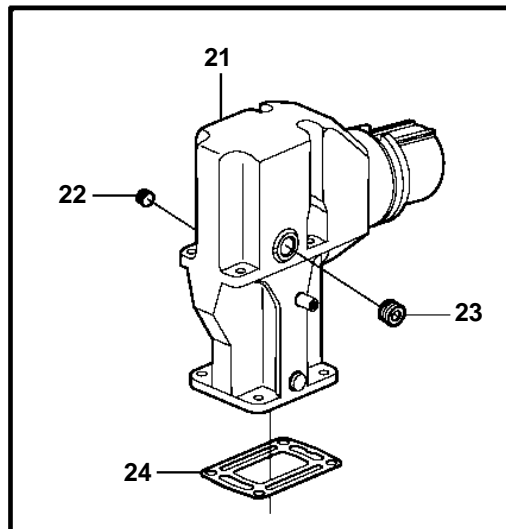

5.7GiI-B, 5.7GXil-C

5.7GiI-B, 5.7GXil-C

REF	PART NO.	QTY	DESCRIPTION	NOTES
1	3861842	2	Exhaust riser	
2	3850740	4	· Plug	
3	3850999	4	· Plug	
4	3853597	1	Elbow	
5	3852830	8	Screw	
6	3852002	8	Lock washer	
7	3852058	8	Washer	
8	3861997	2	Temperature sensor	
9	3853860	8	Clamp	
10	3852696	2	Exhaust hose	
11	3850496	2	Gasket	
12	3857723	2	Exhaust manifold	
13	3852538	2	· Elbow	
14	3858291	2	· Reducer sleeve	
15	3850802	2	· Plug	
16	3857184	12	Screw	
17	3852468	2	Gasket	
18	3852738	2	Exhaust pipe	
19	3852604	8	Clamp	
20	3852742	2	Exhaust hose	
21	3862097	X	Exhaust pipe kit	3.00" (76mm)
22	3850740	X	Plug	
23	3850999	X	Plug	
24	3850496	X	Gasket	
25	3858532	X	Cover	W=0.465" (11.8mm)
	3861999	X	Cover	W=0.300" (7.6mm)