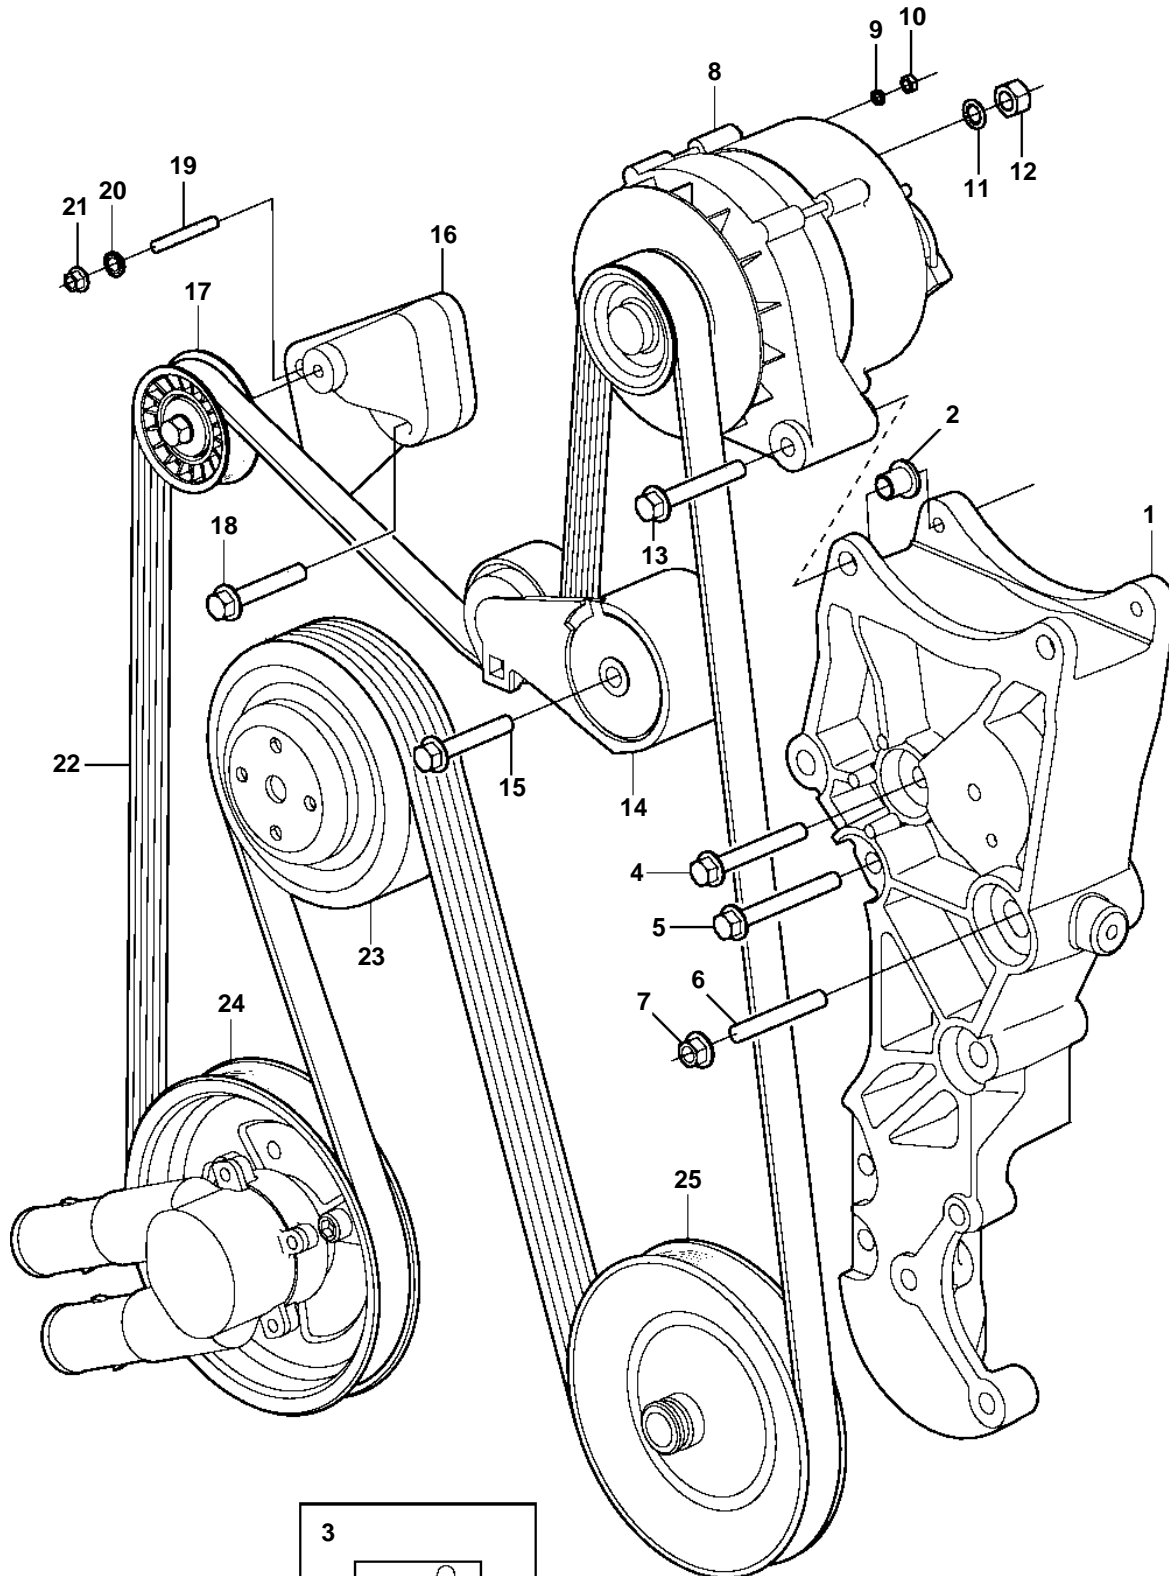

5.0GXi-B, 5.0GXi-BF, 5.0OSi-B, 5.0OSi-BF, 5.7Gi-B, 5.7Gi-BF, 5.7GXi-C, 5.7GXi-CF, 5.7OSi-A, 5.7OSi-AF, 5.7OSXi-A, 5.7OSXi-AF

5.0GXi-B, 5.0GXi-BF, 5.0OSi-B, 5.0OSi-BF, 5.7Gi-B, 5.7Gi-BF, 5.7GXi-C, 5.7GXi-CF, 5.7OSi-A, 5.7OSi-AF, 5.7OSXi-A, 5.7OSXi-AF

REF	PART NO.	QTY	DESCRIPTION	SEE SEC.
1	3860080	1	Bracket	
2	3854579	2	· Bushing	
3	3860383	1	Decal	
4	3860281	1	Screw	
5	3853367	2	Screw	
6	3860477	2	Stud	
7	3853404	2	Lock nut	
8	3860082	1	Alternator	
9	3852001	2	Lock washer	
10	3852185	3	Nut	
11	3852520	1	Washer	
12	3852099	1	Nut	
13	3853367	2	Screw	
14	3860079	1	Belt tensioner	
15	3860281	1	Screw	
16	3860078	1	Bracket	
17	3860201	1	Pulley	
18	3860285	1	Screw	
19	3860928	2	Stud	
20	3860538	2	Nut, speed	
21	3853404	2	Lock nut	
22	3860086	1	Drive belt	
23	3860083	1	Pulley, circulation pump	5036
24	3857202	1	Sea water pump	5037
25	3860084	1	Pulley, power steering pump	5050