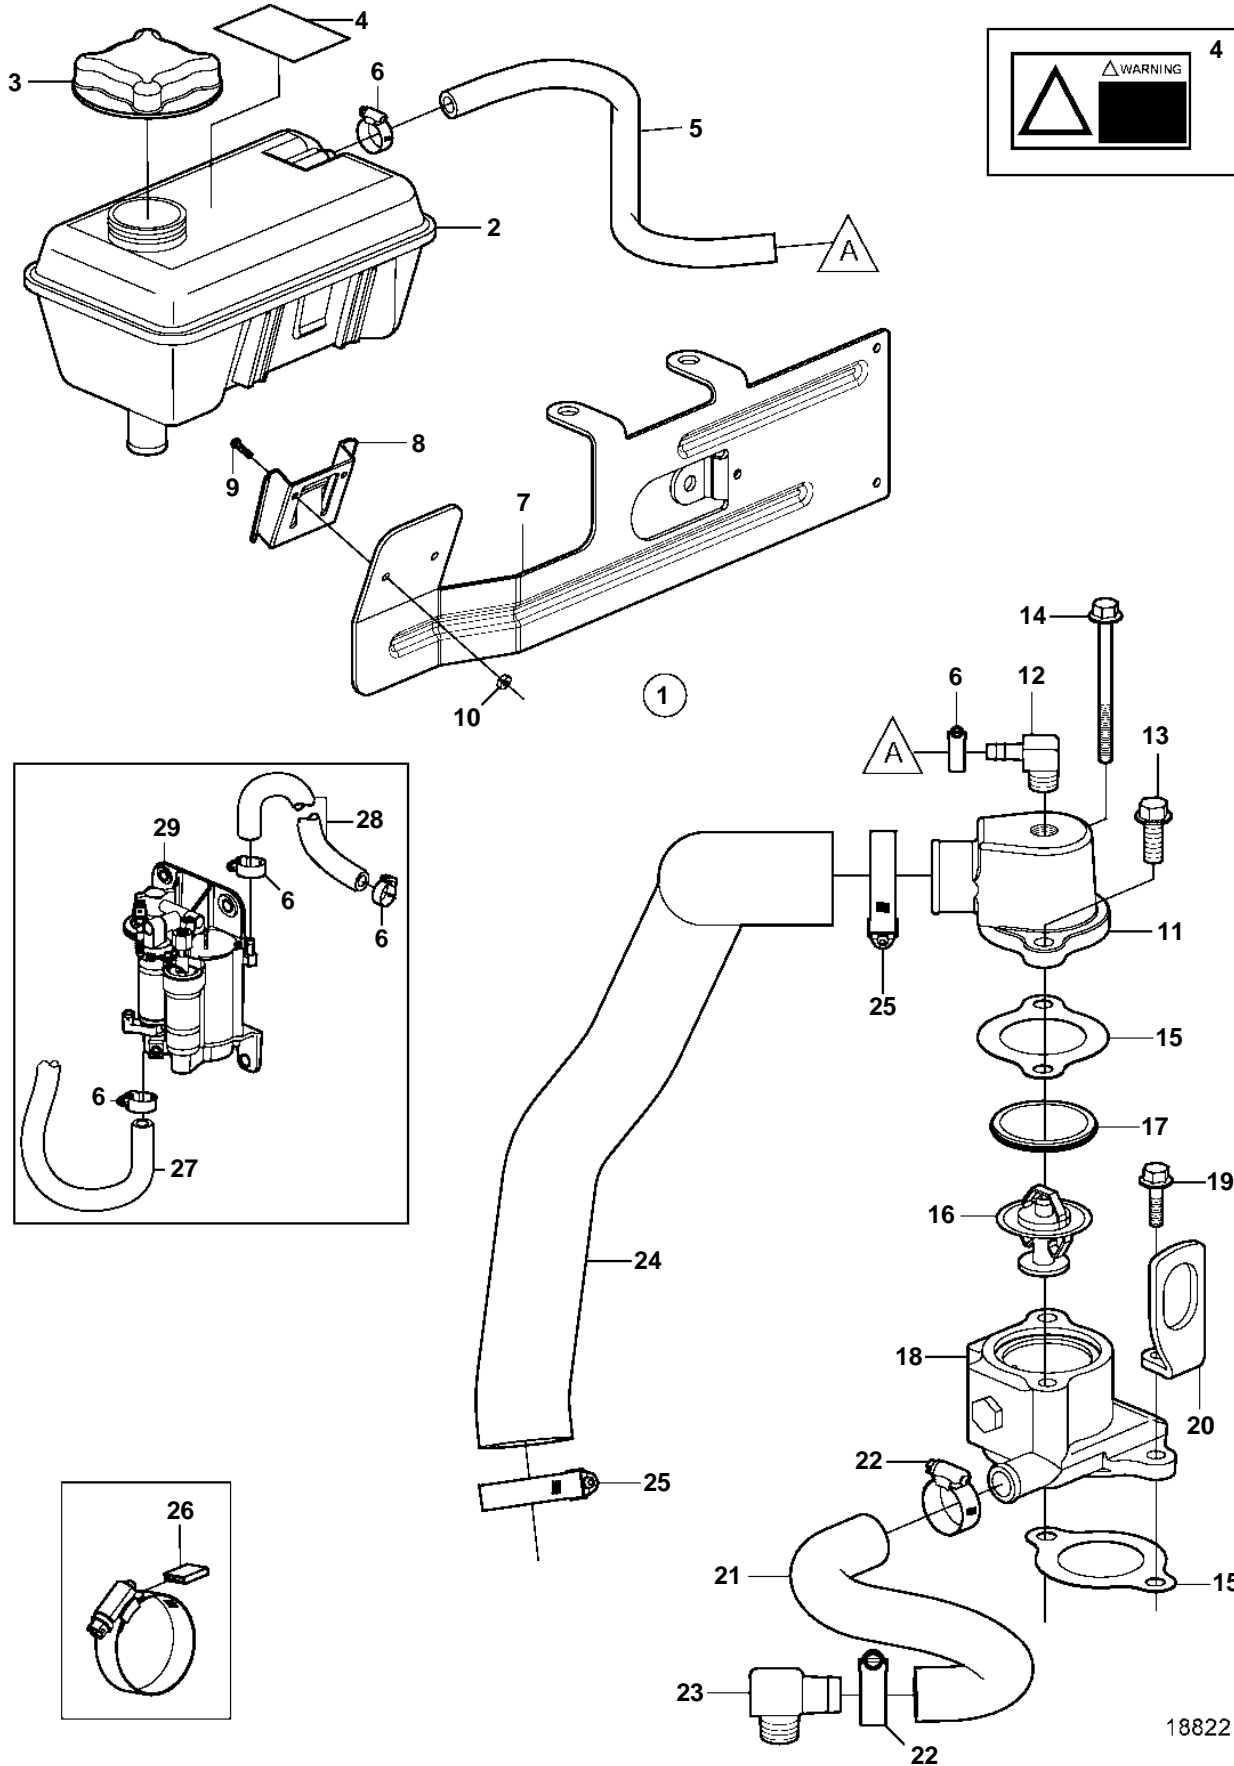

5.7GiI-B, 5.7GXII-C

## 5.7GiI-B, 5.7GXil-C

REF	PART NO.	QTY	DESCRIPTION	NOTES
1		1	Kit freshwater cooling	
2	861105	1	• Expansion tank	
3	1674083	1	• Pressure cap	
4	3858552	1	• Decal	WARNING!
5	3860955	1	• Hose	
6	3860413	5	• Clamp	
7	3862034	1	• Bracket	
8	3857422	1	• Bracket	
9	950004	2	• Screw	
10	940119	2	• Nut	
11	3860555	1	• Thermostat housing	
12	3860585	1	• Fitting	
13	3853401	1	• Screw	
14	969189	1	• Flange screw	
15	3852111	2	• Gasket	
16	3831426	1	• Thermostat kit	
17	416033	1	• • Sealing ring	
18	3851384	1	• Thermostat housing	
19	945444	1	• Flange screw	
20	3861919	1	• Bracket	
21	3861992	1	• Hose	
22	3853780	2	• Clamp	
23	961611	1	• Elbow nipple	
24	3861741	1	• Hose	
25	3850422	2	• Clamp	
26	3858532	3	• Cover	W=0.465" (11.8mm)
27	3861678	1	• Hose	
28	3860296	1	• Hose	
29	3861355	1	Fuel pump kit	