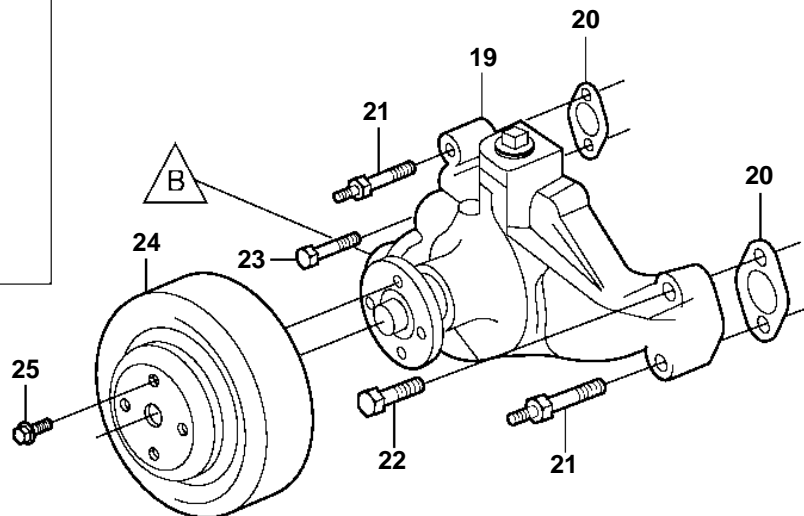

5.7GiI-B, 5.7GXil-C

## 5.7Giil-B, 5.7GXil-C

REF	PART NO.	QTY	DESCRIPTION	NOTES
1	3861676	1	Thermostat housing	
2	3856961	1	Thermostat	
3	3852071	1	• O-ring	
4	3852111	1	Gasket	
5		1	Screw	
6	3861919	1	Bracket	
7	946671	1	Flange screw	
8	3853597	1	Elbow	
9	982643	4	Clamp	
10	3860296	1	Hose	
11	3860588	1	Hose	
12	3857843	1	Hose	
13	982714	4	Clamp	
14	3861740	1	Hose	
15	982644	1	Clamp	
16	3860400	1	Hose	
17	3852098	2	Clamp	
18	3861678	1	Hose	
19	3853850	1	Circulation pump	
20	3852477	2	Gasket	
21	3856147	2	Stud	
22	3856136	1	Screw	
23	3856137	1	Screw	
24	3860083	1	Pulley	
25	3853390	4	Screw	
26		1	Fuel pump	
27	3858532	X	Cover	W=0.465" (11.8mm)
	3861999	X	Cover	W=0.300" (7.6mm)