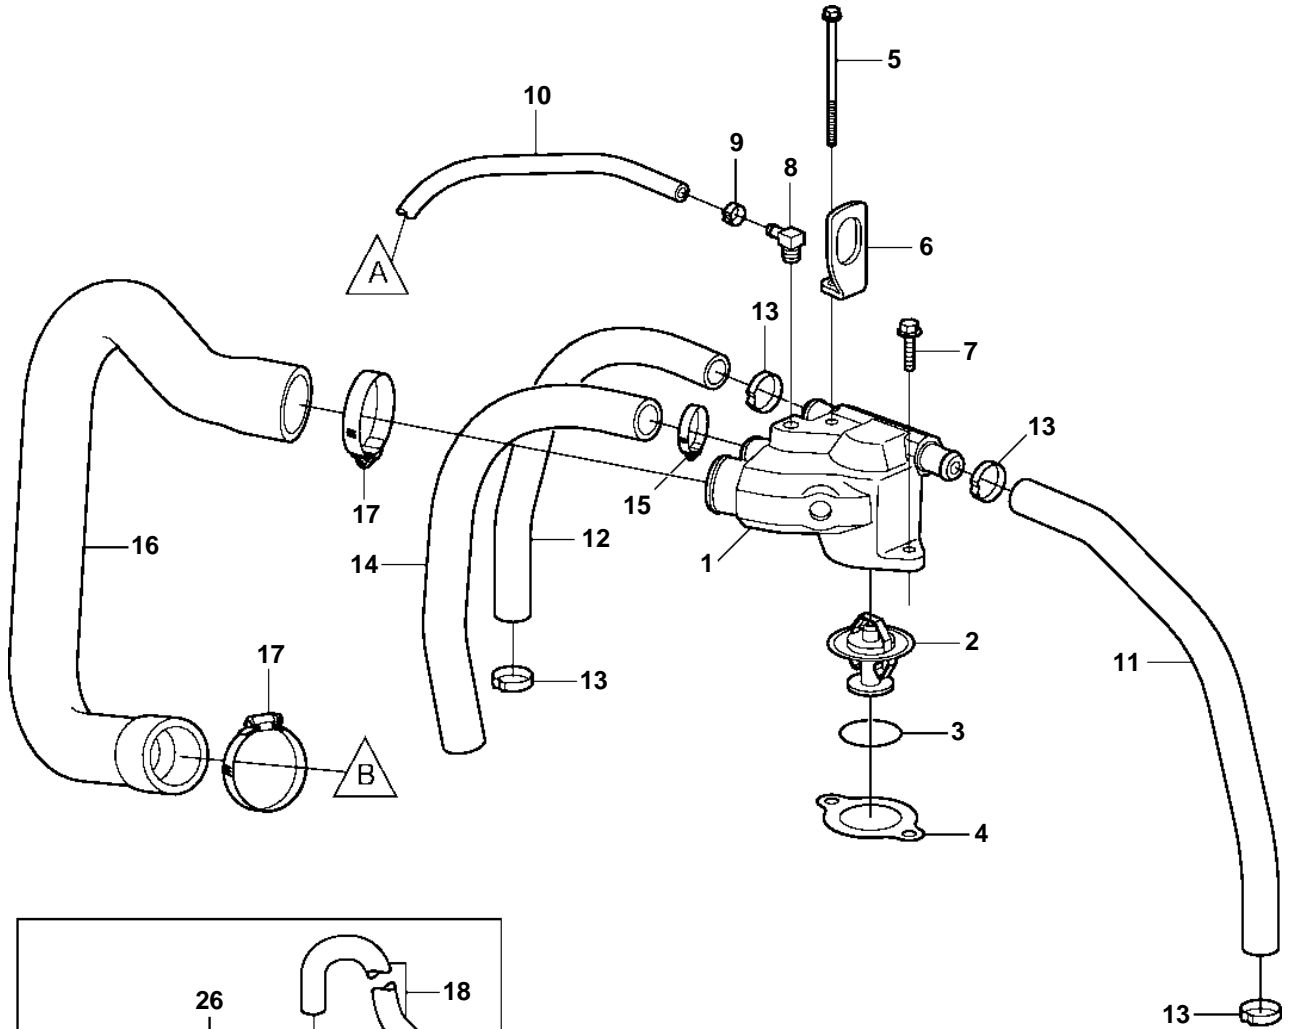

5.7GiI-B, 5.7GXil-C

## 5.7Giil-B, 5.7GXil-C

REF	PART NO.	QTY	DESCRIPTION	NOTES
1	3861676	1	Thermostat housing	
2	3856961	1	Thermostat	
3	3852071	1	• O-ring	
4	3852111	1	Gasket	
5		1	Screw	
6	3861919	1	Bracket	
7	946671	1	Flange screw	
8	3853597	1	Elbow	
9	982643	4	Clamp	
10	3860296	1	Hose	
11	3860588	1	Hose	
12	3857843	1	Hose	
13	982714	4	Clamp	
14	3861740	1	Hose	
15	982644	1	Clamp	
16	3860400	1	Hose	
17	3852098	2	Clamp	
18	3861678	1	Hose	
19	3853850	1	Circulation pump	
20	3852477	2	Gasket	
21	3856147	2	Stud	
22	3856136	1	Screw	
23	3856137	1	Screw	
24	3860083	1	Pulley	
25	3853390	4	Screw	
26		1	Fuel pump	
27	3858532	X	Cover	W=0.465" (11.8mm)
	3861999	X	Cover	W=0.300" (7.6mm)