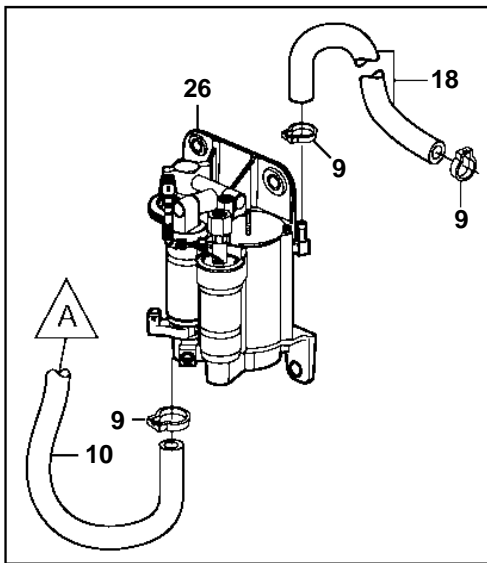

5.7GiI-B, 5.7GXil-C

## 5.7Giil-B, 5.7GXil-C

REF	PART NO.	QTY	DESCRIPTION	NOTES
1	3861676	1	Thermostat housing	
2	3856961	1	Thermostat	
3	3852071	1	• O-ring	
4	3852111	1	Gasket	
5		1	Screw	
6	3861919	1	Bracket	
7	946671	1	Flange screw	
8	3853597	1	Elbow	
9	982643	4	Clamp	
10	3860296	1	Hose	
11	3860588	1	Hose	
12	3857843	1	Hose	
13	982714	4	Clamp	
14	3861740	1	Hose	
15	982644	1	Clamp	
16	3860400	1	Hose	
17	3852098	2	Clamp	
18	3861678	1	Hose	
19	3853850	1	Circulation pump	
20	3852477	2	Gasket	
21	3856147	2	Stud	
22	3856136	1	Screw	
23	3856137	1	Screw	
24	3860083	1	Pulley	
25	3853390	4	Screw	
26		1	Fuel pump	
27	3858532	X	Cover	W=0.465" (11.8mm)
	3861999	X	Cover	W=0.300" (7.6mm)