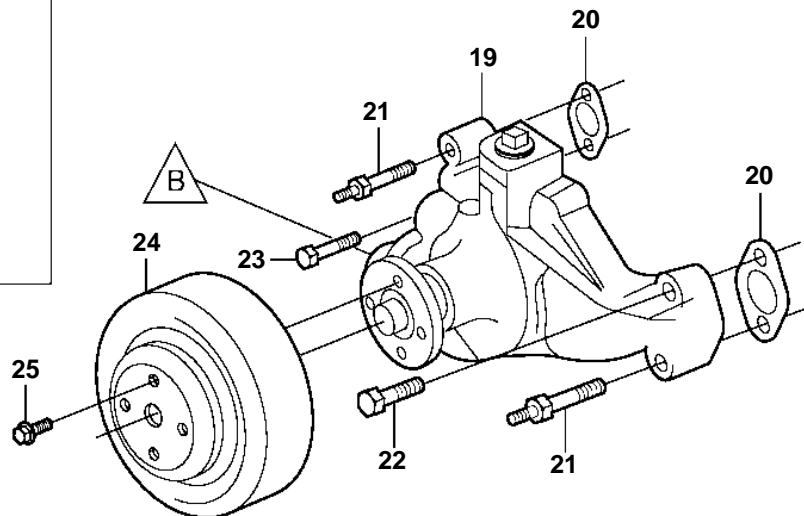

5.0GXi-B, 5.0OSi-B, 5.7Gi-B, 5.7OSi-A, 5.7GXi-C, 5.7OSXi-A

5.0GXi-B, 5.0OSi-B, 5.7Gi-B, 5.7OSi-A, 5.7GXi-C, 5.7OSXi-A

REF	PART NO.	QTY	DESCRIPTION	NOTES
1	3861676	1	Thermostat housing	
2	3856961	1	Thermostat	
3	3852071	1	· O-ring	
4	3852111	1	Gasket	
5	968553	1	Screw	
6	3861919	1	Bracket	
7	945444	1	Flange screw	
8	3853597	1	Elbow	
9	982643	4	Clamp	
10	3860295	1	Hose	
11	3860588	1	Hose	
12	3857843	1	Hose	
13	982714	4	Clamp	
14	3861740	1	Hose	
15	982644	1	Clamp	
16	3860400	1	Hose	
17	3852098	2	Clamp	
18	3860294	1	Hose	
19	3853850	1	Circulation pump	
20	3852477	2	Gasket	
21	3856147	2	Stud	
22	3856136	1	Screw	
23	3856137	1	Screw	
24	3860083	1	Pulley	
25	3853390	4	Screw	
26		1	Fuel pump	
27	3858532	X	Cover	W=0.465" (11.8mm)
	3861999	X	Cover	W=0.300" (7.6mm)