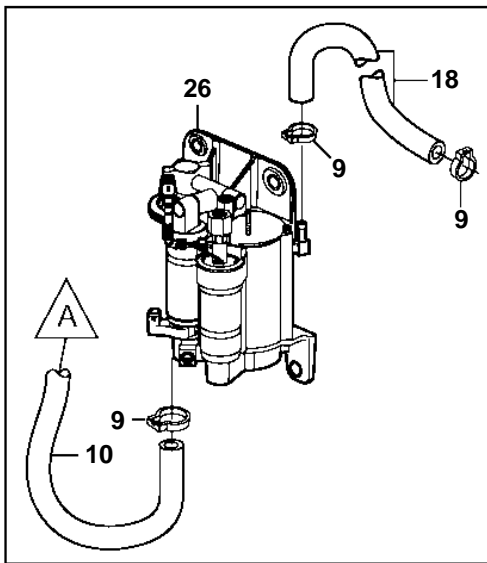

5.0GXi-B, 5.0OSi-B, 5.7Gi-B, 5.7OSi-A, 5.7GXi-C, 5.7OSXi-A

5.0GXi-B, 5.0OSi-B, 5.7Gi-B, 5.7OSi-A, 5.7GXi-C, 5.7OSXi-A

REF	PART NO.	QTY	DESCRIPTION	NOTES
1	3861676	1	Thermostat housing	
2	3856961	1	Thermostat	
3	3852071	1	· O-ring	
4	3852111	1	Gasket	
5	968553	1	Screw	
6	3861919	1	Bracket	
7	945444	1	Flange screw	
8	3853597	1	Elbow	
9	982643	4	Clamp	
10	3860295	1	Hose	
11	3860588	1	Hose	
12	3857843	1	Hose	
13	982714	4	Clamp	
14	3861740	1	Hose	
15	982644	1	Clamp	
16	3860400	1	Hose	
17	3852098	2	Clamp	
18	3860294	1	Hose	
19	3853850	1	Circulation pump	
20	3852477	2	Gasket	
21	3856147	2	Stud	
22	3856136	1	Screw	
23	3856137	1	Screw	
24	3860083	1	Pulley	
25	3853390	4	Screw	
26		1	Fuel pump	
27	3858532	X	Cover	W=0.465" (11.8mm)
	3861999	X	Cover	W=0.300" (7.6mm)