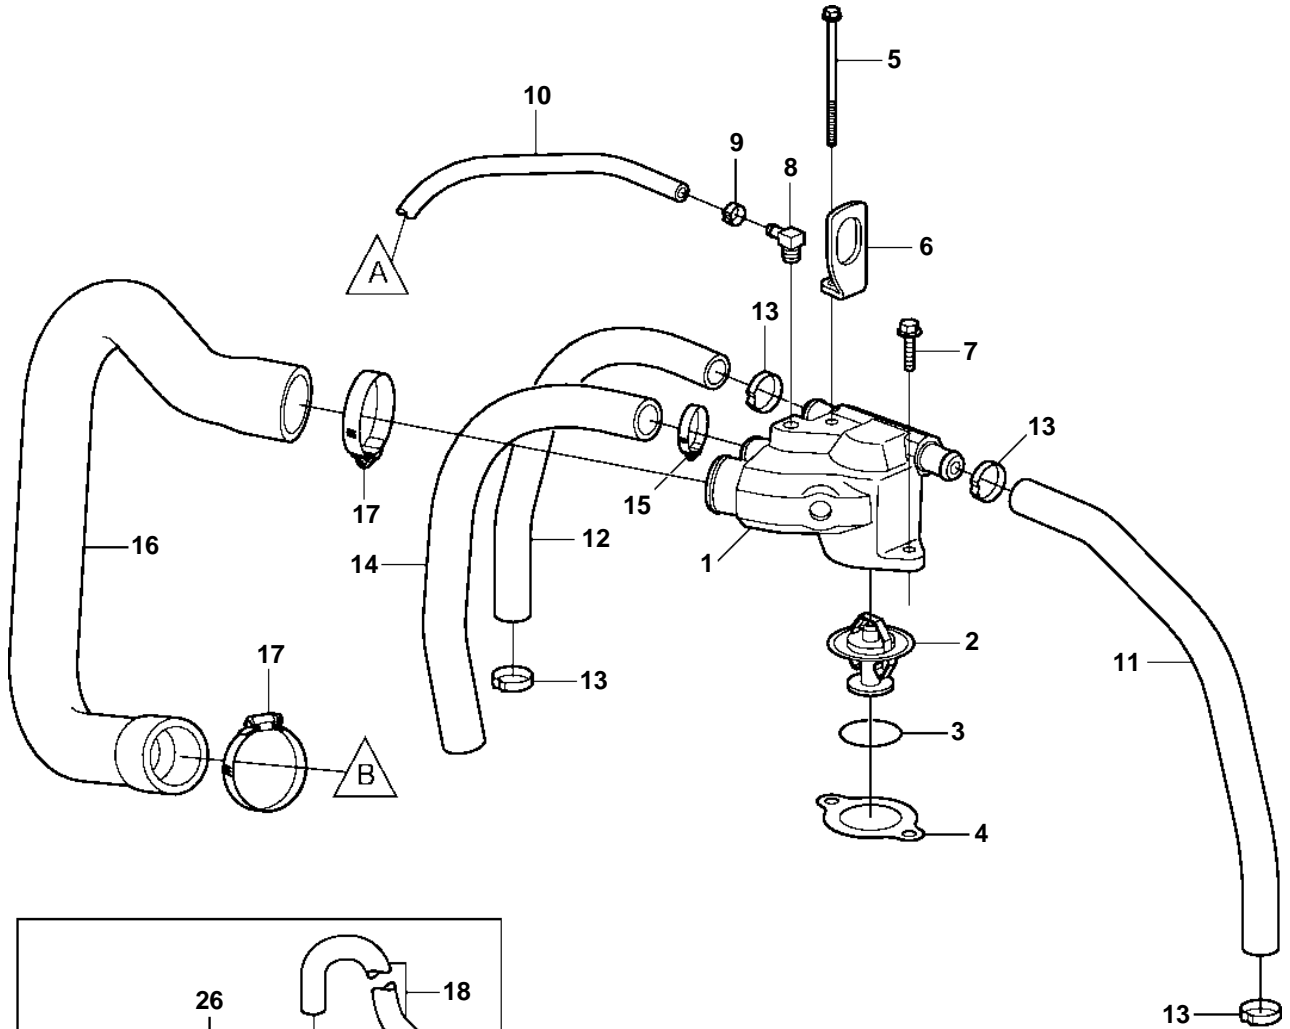

5.0GXi-B, 5.0OSi-B, 5.7Gi-B, 5.7OSi-A, 5.7GXi-C, 5.7OSXi-A

5.0GXi-B, 5.0OSi-B, 5.7Gi-B, 5.7OSi-A, 5.7GXi-C, 5.7OSXi-A

REF	PART NO.	QTY	DESCRIPTION	NOTES
1	3861676	1	Thermostat housing	
2	3856961	1	Thermostat	
3	3852071	1	· O-ring	
4	3852111	1	Gasket	
5	968553	1	Screw	
6	3861919	1	Bracket	
7	945444	1	Flange screw	
8	3853597	1	Elbow	
9	982643	4	Clamp	
10	3860295	1	Hose	
11	3860588	1	Hose	
12	3857843	1	Hose	
13	982714	4	Clamp	
14	3861740	1	Hose	
15	982644	1	Clamp	
16	3860400	1	Hose	
17	3852098	2	Clamp	
18	3860294	1	Hose	
19	3853850	1	Circulation pump	
20	3852477	2	Gasket	
21	3856147	2	Stud	
22	3856136	1	Screw	
23	3856137	1	Screw	
24	3860083	1	Pulley	
25	3853390	4	Screw	
26		1	Fuel pump	
27	3858532	X	Cover	W=0.465" (11.8mm)
	3861999	X	Cover	W=0.300" (7.6mm)