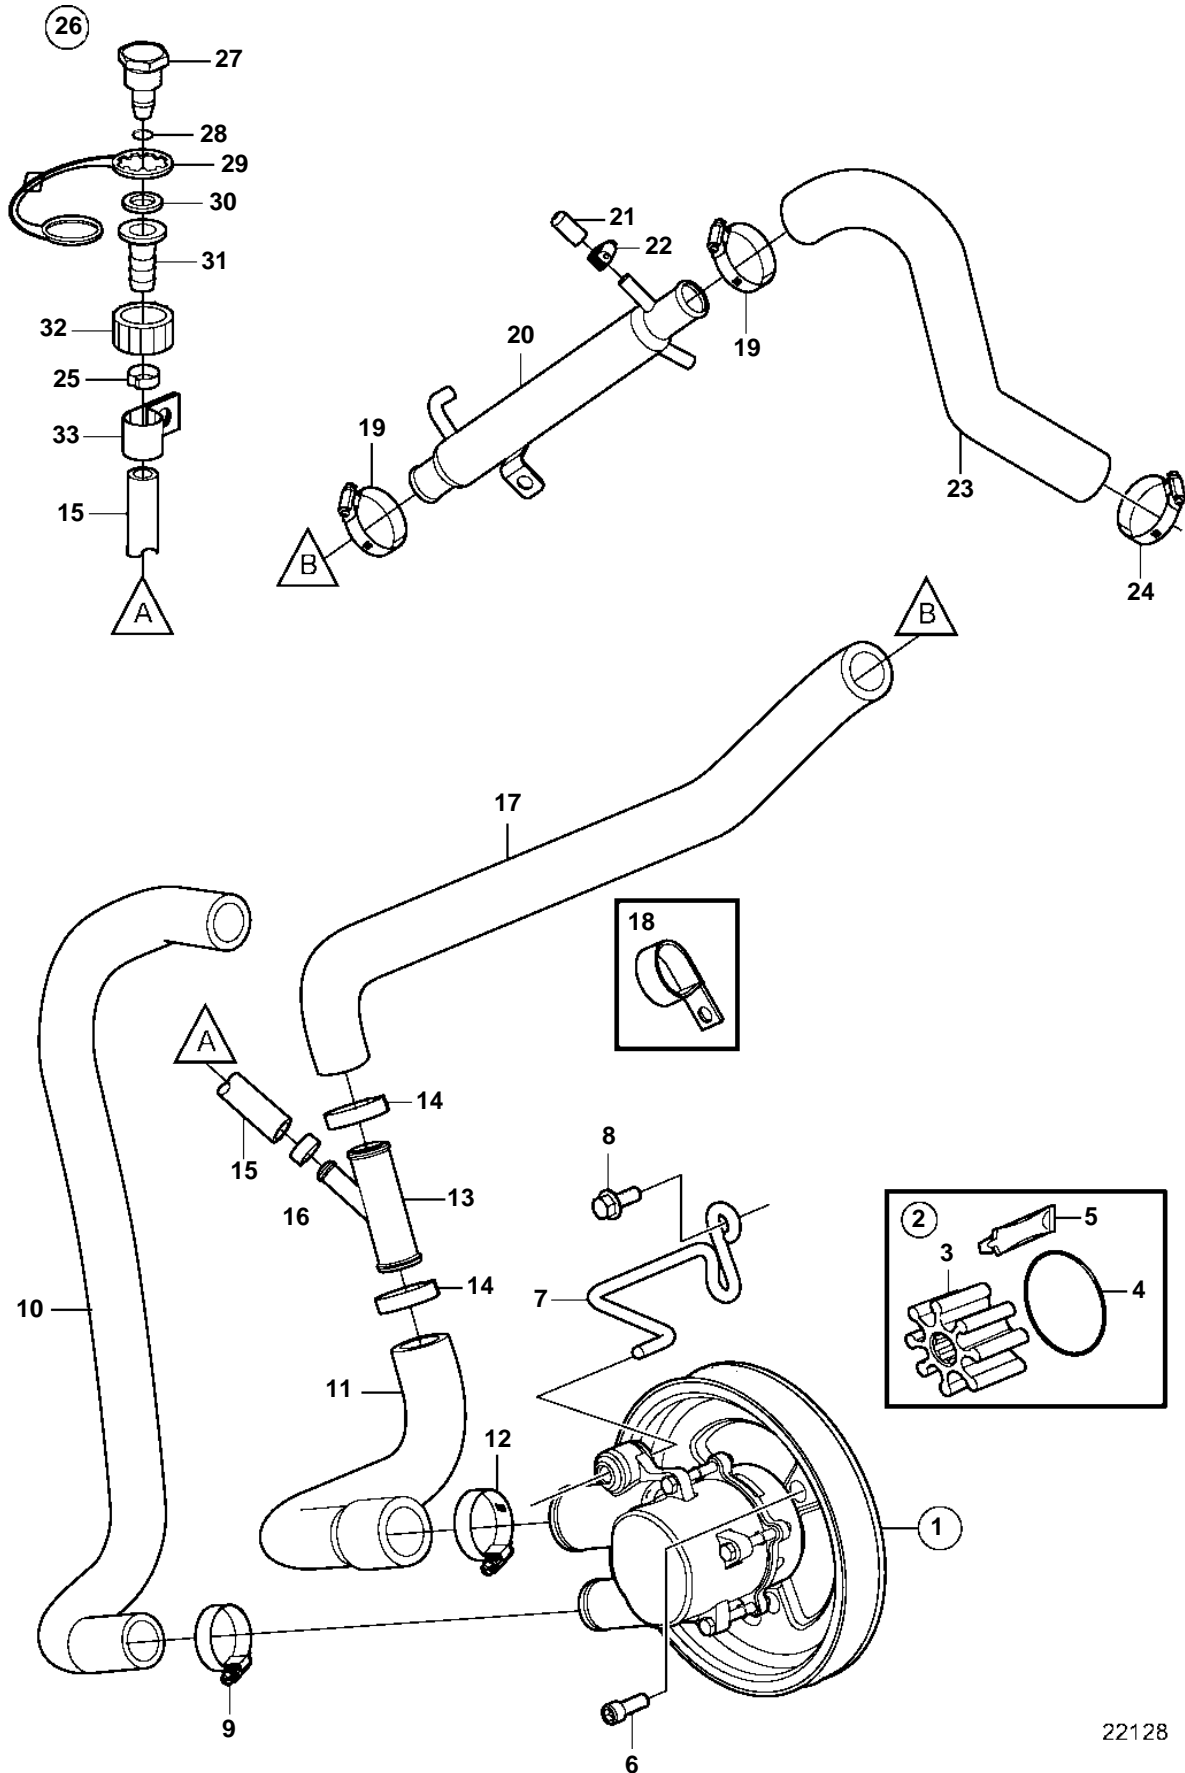

5.0GXi-F, 5.0OSi-F

22128

5.0GXi-F, 5.00Si-F

REF	PART NO.	QTY	DESCRIPTION
1	3812519	1	Sea water pump
2	3842786	1	· Impeller kit
3		1	· · Impeller
4	3858938	1	· · O-ring
5		1	· · Lubricantglycerin
6	3857939	3	Screw
7	3812240	1	Bracket
8	3860163	2	Screw
9	3863441	1	Clamp
10	3817817	1	Hose
11	3817822	1	Hose
12	3863440	1	Clamp
13	3862699	1	T-pipe
14	982645	2	Clamp
15	3862901	1	Hose
16	983168	1	Clamp
17	3862543	1	Hose
18	3853312	1	Clamp
19	3863444	2	Clamp
20	3862629	1	Oil cooler
21	3856766	1	Cap
22	3860413	1	Clamp
23	3817579	1	Hose
24	3812302	1	Clamp
25	983146	1	Clamp
26	3807440	1	Flushing connection
27		1	· Cap
28	942978	1	· O-ring
29	3862082	1	· Retainer
30	3807664	1	· Seal
31		1	· Connector
32		1	· Connector
33	3862891	1	Clamp