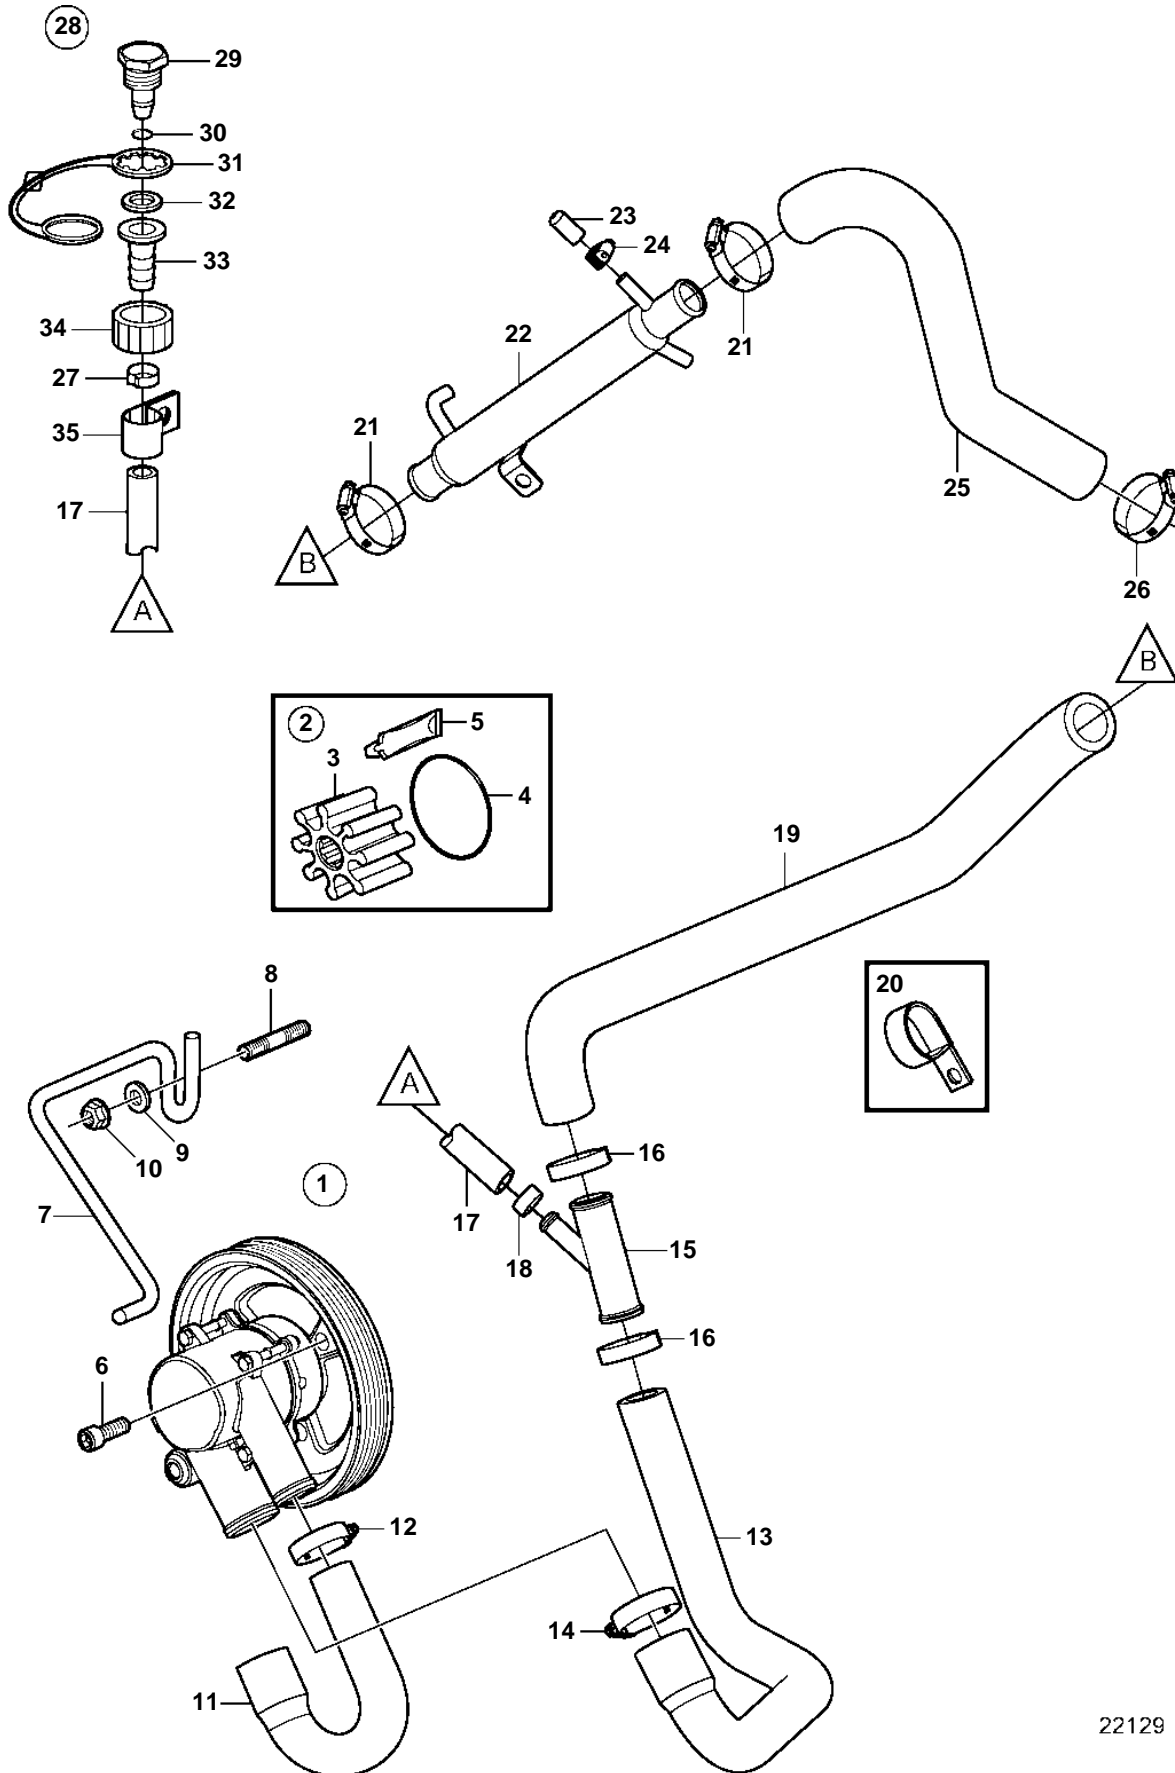

5.0GXi-FF, 5.0OSi-FF

22129

## 5.0GXi-FF, 5.00Si-FF

REF	PART NO.	QTY	DESCRIPTION
1	3812519	1	Sea water pump
2	3842786	1	· Impeller kit
3		1	· · Impeller
4	3858938	1	· · O-ring
5		1	· · Lubricantglycerin
6	3857939	3	Screw
7	3817688	1	Bracket
8	941814	2	Stud
9	980933	2	Washer
10	3857181	2	Flange lock nut
11	3817818	1	Hose
12	3863440	1	Clamp
13	3817823	1	Hose
14	3863441	1	Clamp
15	3862699	1	T-pipe
16	982645	2	Clamp
17	3862901	1	Hose
18	983168	1	Clamp
19	3862543	1	Hose
20	3853312	1	Clamp
21	3862629	1	Oil cooler
22	3863444	2	Clamp
23	3856766	1	Cap
24	3860413	1	Clamp
25	3817579	1	Hose
26	3812302	1	Clamp
27	983146	1	Clamp
28	3807440	1	Flushing connection
29		1	· Cap
30	942978	1	· O-ring
31	3862082	1	· Retainer
32	3807664	1	· Seal
33		1	· Connector
34		1	· Connector
35	3862891	1	Clamp