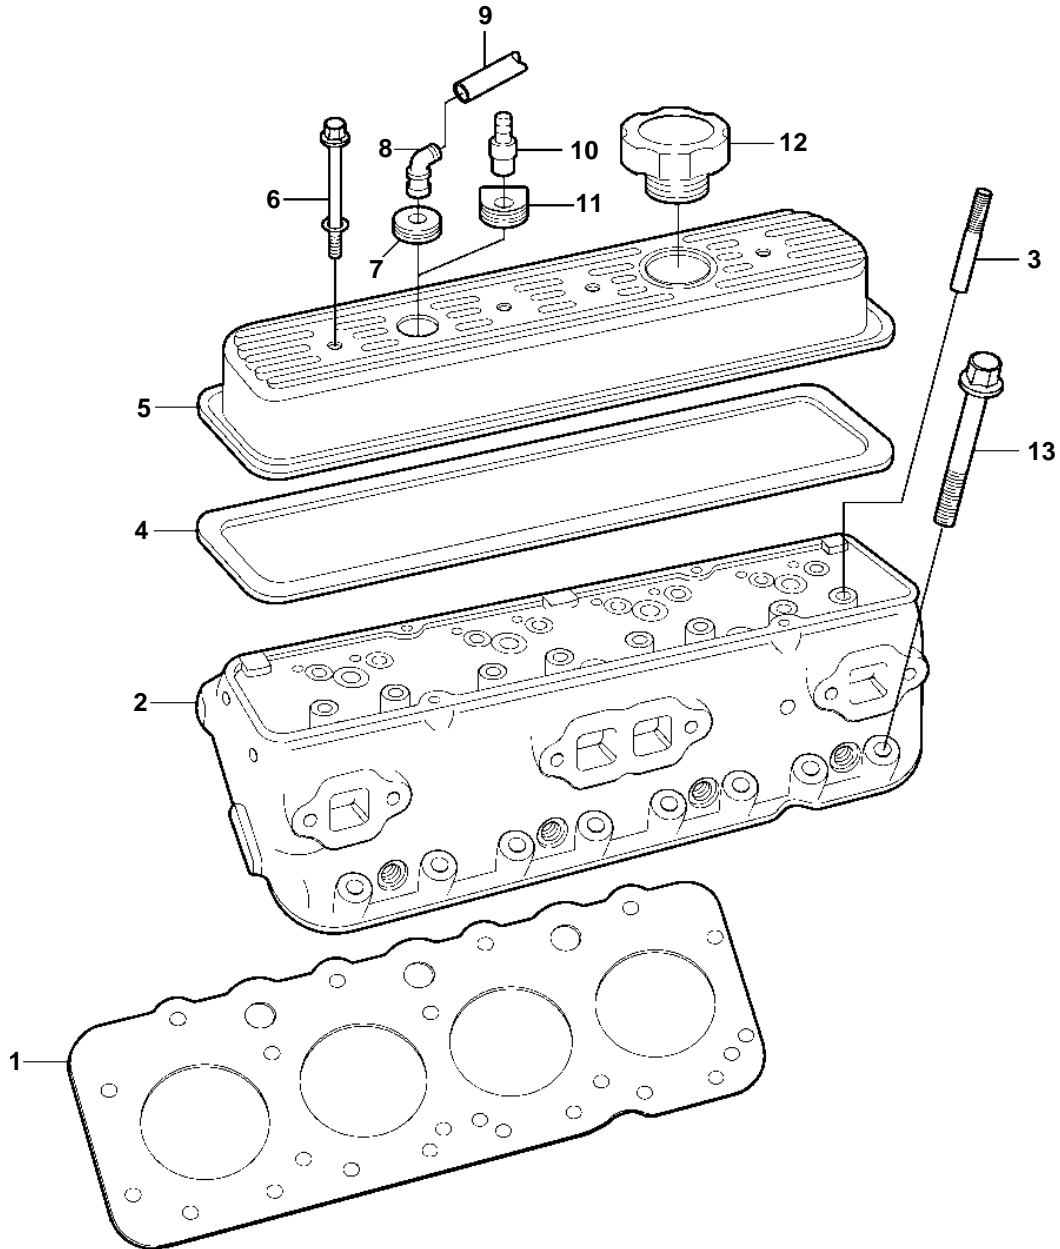

5.0GXi-E, 5.0GXi-EF, 5.0OSi-E, 5.0OSi-EF

19876

5.0GXi-E, 5.0GXi-EF, 5.0OSi-E, 5.0OSi-EF

REF	PART NO.	QTY	DESCRIPTION	NOTES
1	3853380	2	Gasket	
2	3857663	2	Cylinder head	
3		16	· Studrocker arm	
	3853146	X	Stud	O.S=.003" (0.076mm)
	3853147	X	Stud	O.S=.013" (0.330mm)
4	3852687	2	Gasket	
5	3856928	1	Valve cover	S.B
	3856927	1	Valve cover	P
6	3856135	8	Screw	
7	3852103	1	Grommet	
8	3852104	1	Elbow	
9	3852435	1	Hose	
10	3861989	1	Valve	CRANKCASE VENTILATION
11	3862296	1	Grommet	
12	3854008	1	Oil filler cap	
13	3856122	14	Screw	L=1.62" (41mm)
	3856123	4	Screw	L=3 1/16" (78mm)
	3856124	16	Screw	L=3 51/64" (96mm)
14	3862594	2	Bracket	
15	3853557	2	Screw	
16	3853404	2	Lock nut	
17	3860538	2	Nut, speed	
18	3860928	2	Stud	