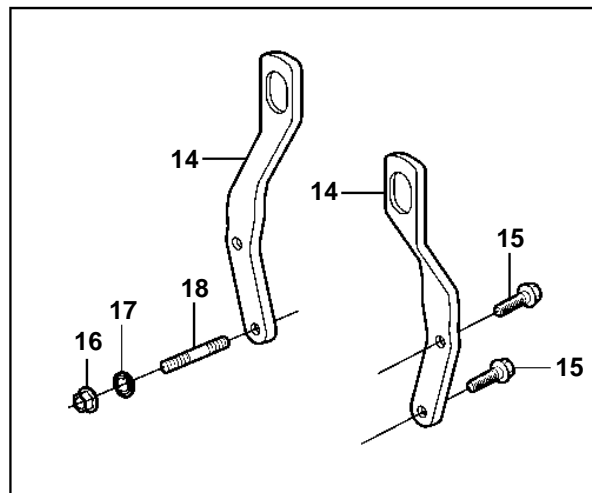

5.0GXi-E, 5.0GXi-EF, 5.0OSi-E, 5.0OSi-EF

19876

5.0GXi-E, 5.0GXi-EF, 5.0OSi-E, 5.0OSi-EF

REF	PART NO.	QTY	DESCRIPTION	NOTES
1	3853380	2	Gasket	
2	3857663	2	Cylinder head	
3		16	· Studrocker arm	
	3853146	X	Stud	O.S=.003" (0.076mm)
	3853147	X	Stud	O.S=.013" (0.330mm)
4	3852687	2	Gasket	
5	3856928	1	Valve cover	S.B
	3856927	1	Valve cover	P
6	3856135	8	Screw	
7	3852103	1	Grommet	
8	3852104	1	Elbow	
9	3852435	1	Hose	
10	3861989	1	Valve	CRANKCASE VENTILATION
11	3862296	1	Grommet	
12	3854008	1	Oil filler cap	
13	3856122	14	Screw	L=1.62" (41mm)
	3856123	4	Screw	L=3 1/16" (78mm)
	3856124	16	Screw	L=3 51/64" (96mm)
14	3862594	2	Bracket	
15	3853557	2	Screw	
16	3853404	2	Lock nut	
17	3860538	2	Nut, speed	
18	3860928	2	Stud	