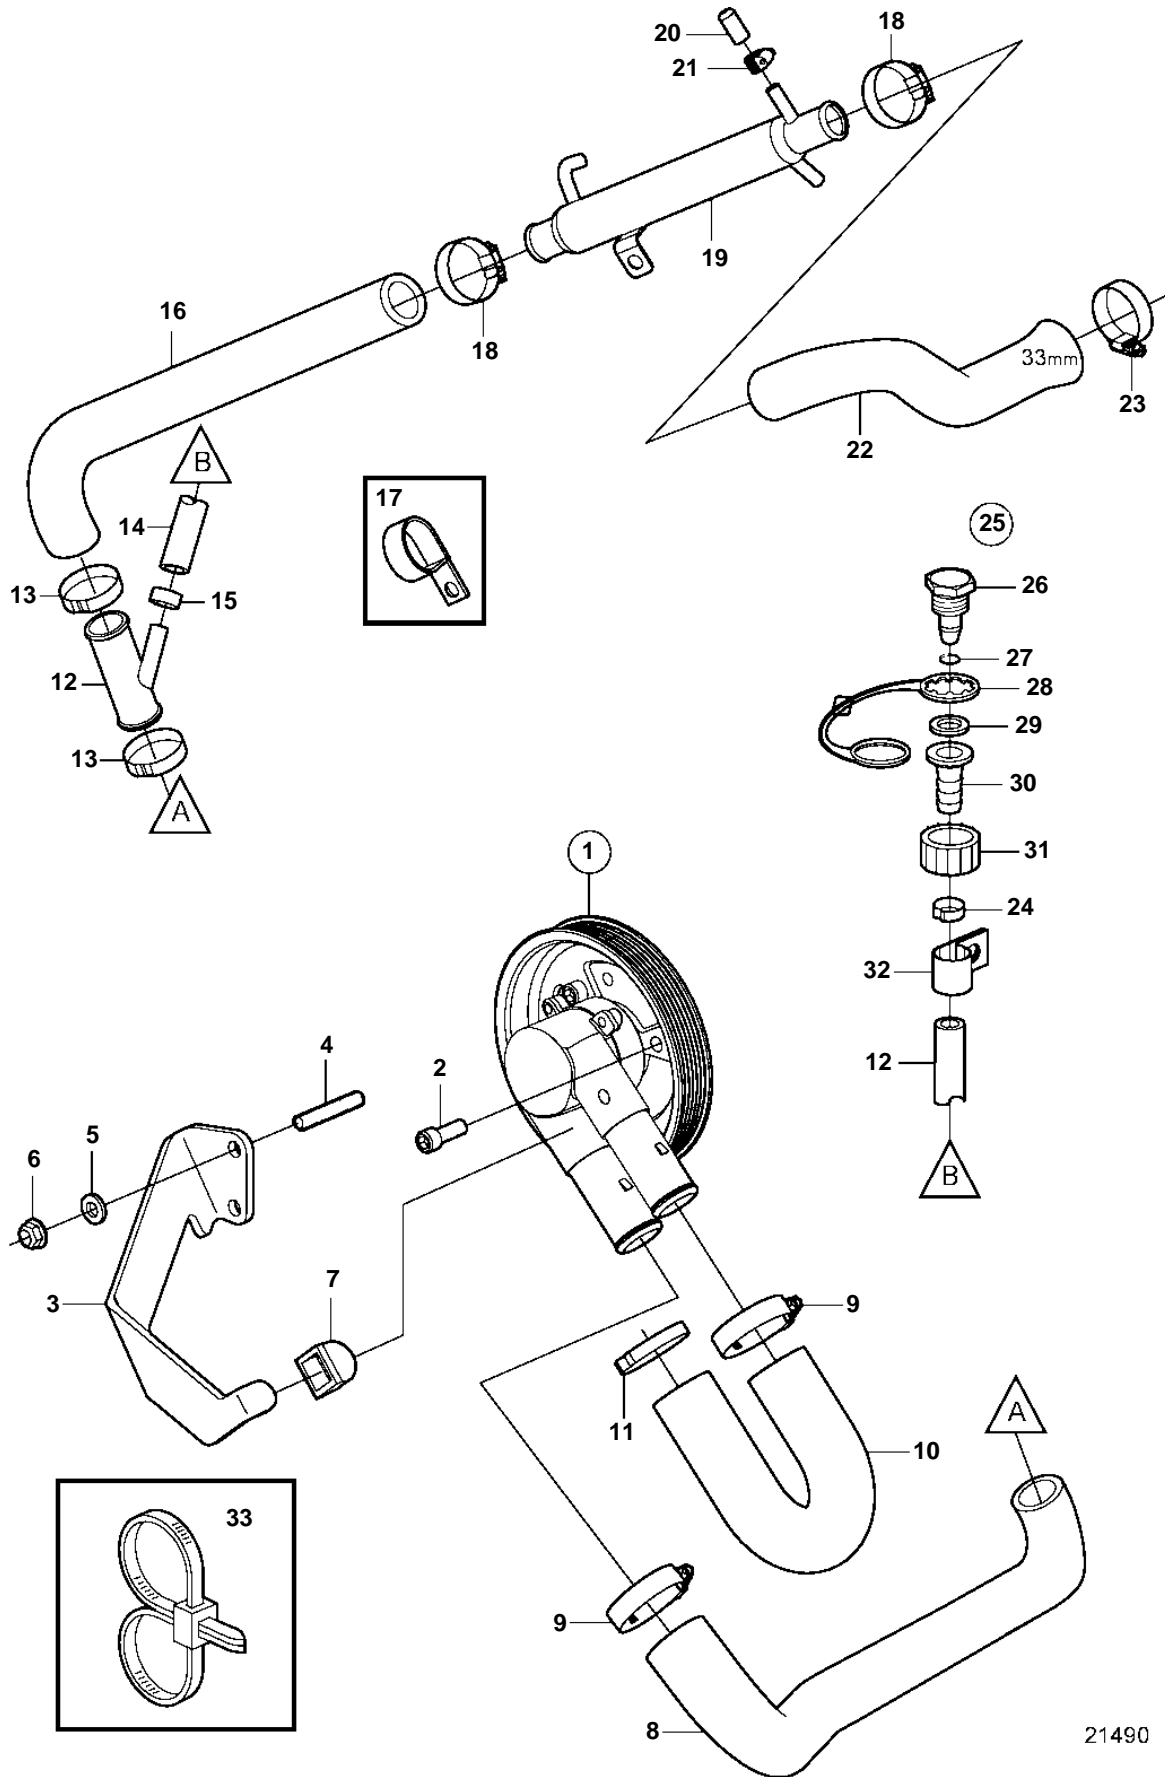

5.0GXi-EF, 5.0OSi-EF

21490

5.0GXi-EF, 5.0OSi-EF

REF	PART NO.	QTY	DESCRIPTION	SEE SEC.
1	3812693	1	Sea water pump	6574
2	3857939	3	Screw	
3	3861544	1	Bracket	
4	3860286	2	Stud	
5	980933	2	Washer	
6	3853404	2	Lock nut	
7	3857954	2	Stop	
8	3862650	1	Hose	
9	3863440	3	Clamp	
10	3861474	1	Hose	
11	982717	1	Clamp	
12	3862699	1	T-pipe	
13	982645	2	Clamp	
14	3862901	1	Hose	
15	983168	2	Clamp	
16	3862543	1	Hose	
17	3853312	1	Clamp	
18	3863444	2	Clamp	
19	3862629	1	Oil cooler	
20	3856766	1	Cap	
21	3860413	1	Clamp	
22	3808262	1	Hose	
23	3812302	1	Clamp	
24	983146	1	Clamp	
25	3807440	1	Flushing connection	
26		1	• Cap	
27	3862082	1	• Retainer	
28	942978	1	• O-ring	
29	3807664	1	• Seal	
30		1	• Connector	
31		1	• Connector	
32	3862891	1	Clamp	
33	3850115	1	Strip clamp	