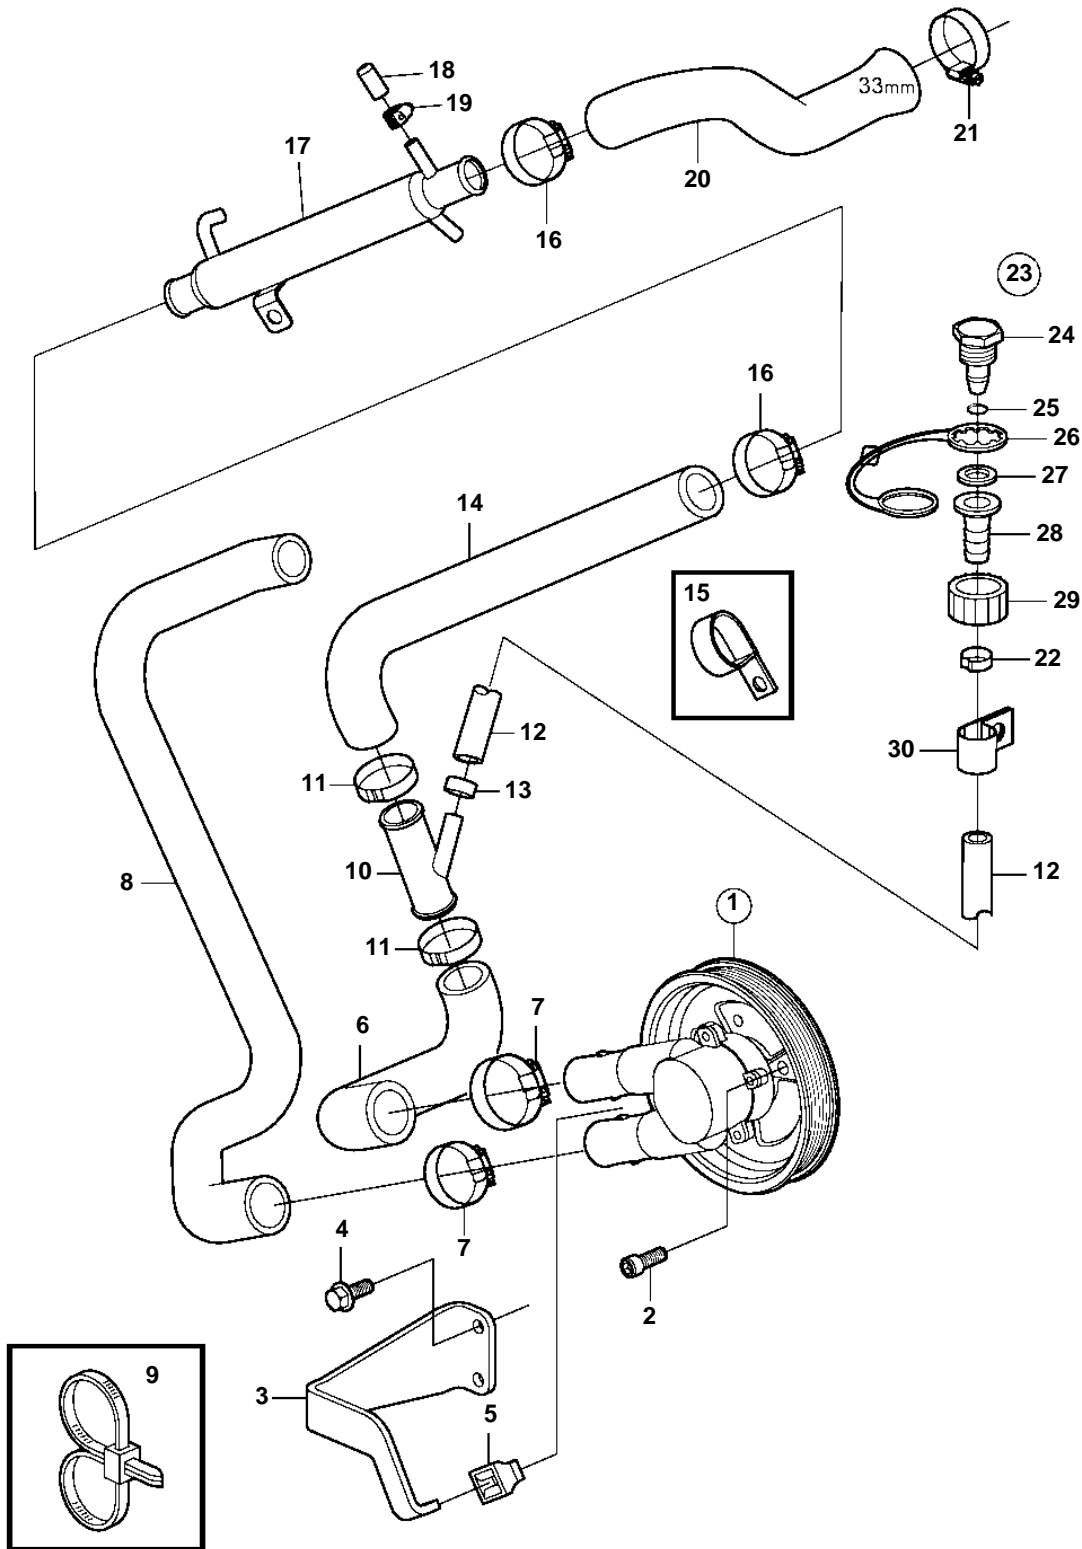

5.0GXi-E, 5.0OSi-E

21489

5.0GXi-E, 5.0OSi-E

REF	PART NO.	QTY	DESCRIPTION	SEE SEC.
1	3812693	1	Sea water pump	6574
2	3857939	3	Screw	
3	3858241	1	Bracket	
4	3853266	2	Screw	
5	3857954	1	Stop	
6	3862542	1	Hose	
7	3863440	3	Clamp	
8	3862538	1	Hose	
9	3850115	1	Strip clamp	
10	3862699	2	T-pipe	
11	982645	2	Clamp	
12	3862901	1	Hose	
13	983168	1	Clamp	
14	3862543	1	Hose	
15	3853312	1	Clamp	
16	3863444	2	Clamp	
17	3862629	1	Oil cooler	
18	3856766	1	Cap	
19	3860413	1	Clamp	
20	3808262	1	Hose	
21	3812302	1	Clamp	
22	983146	1	Clamp	
23	3807440	1	Flushing connection	
24		1	· Cap	
25	942978	1	· O-ring	
26	3862082	1	· Retainer	
27	3807664	1	· Seal	
28		1	· Connector	
29		1	· Connector	
30	3862891	1	Clamp	