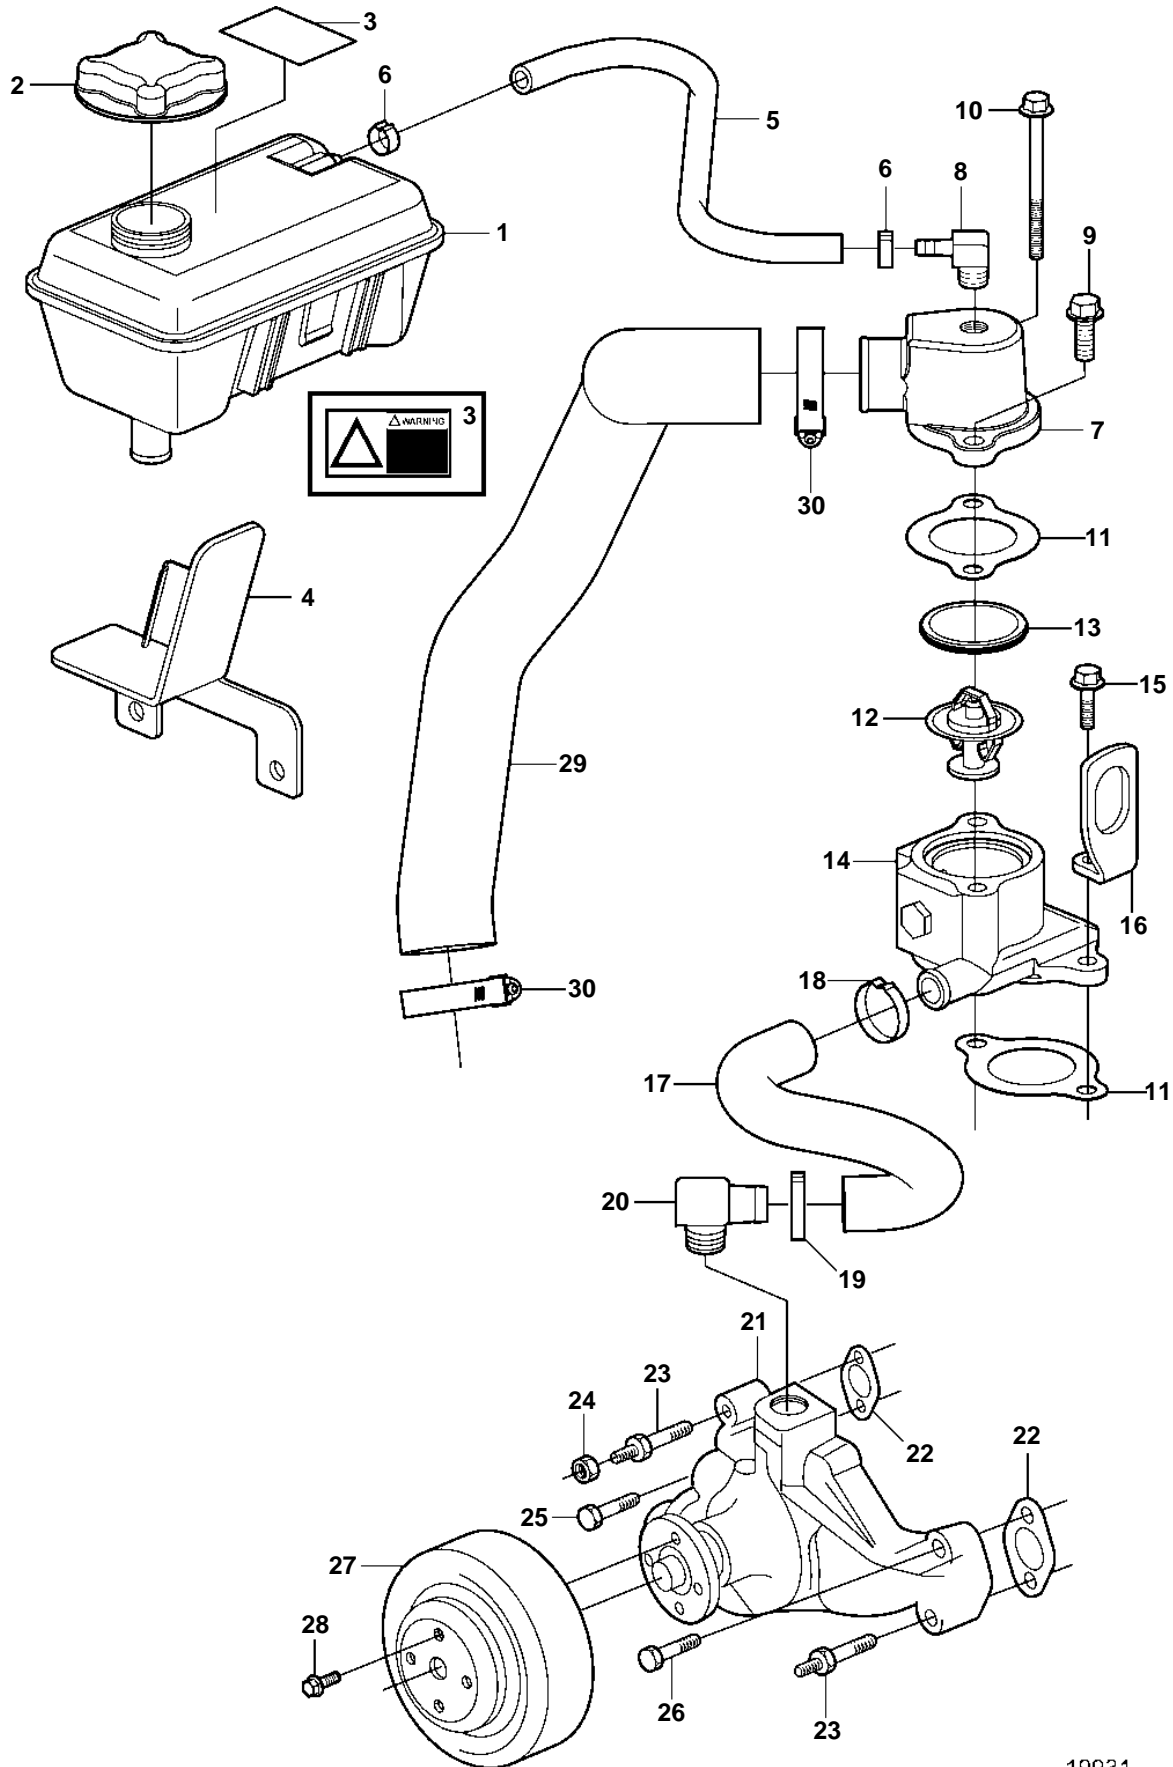

5.0GXi-EF, 5.0OSi-EF

19931

5.0GXi-EF, 5.0OSi-EF

REF	PART NO.	QTY	DESCRIPTION	NOTES
1	861105	1	Expansion tank	
2	1674083	1	Pressure cap	
3	3858552	1	Decal	WARNING!
4	3861849	1	Bracket	
5	3860955	1	Hose	
6	982643	2	Clamp	
7	3860555	1	Thermostat housing	
8	3860585	1	Fitting	
9	3860163	1	Screw	
10	969189	1	Flange screw	
11	3852111	2	Gasket	
12	3831426	1	Thermostat kit	
13	416033	1	· Sealing ring	
14	3851384	1	Thermostat housing	
15	945444	1	Flange screw	
16	3861919	1	Bracket	
17	3861992	1	Hose	
18	982716	1	Clamp	
19	982715	1	Clamp	
20	961611	1	Elbow nipple	
21	3853850	1	Circulation pump	
22	3852477	2	Gasket	
23	3856147	2	Stud	
24	3853403	1	Nut	
25	3856137	1	Screw	
26	3856136	1	Screw	
27	3860083	1	Pulley	
28	3863054	4	Screw	
29	3861741	1	Hose	
30	3863445	2	Clamp	