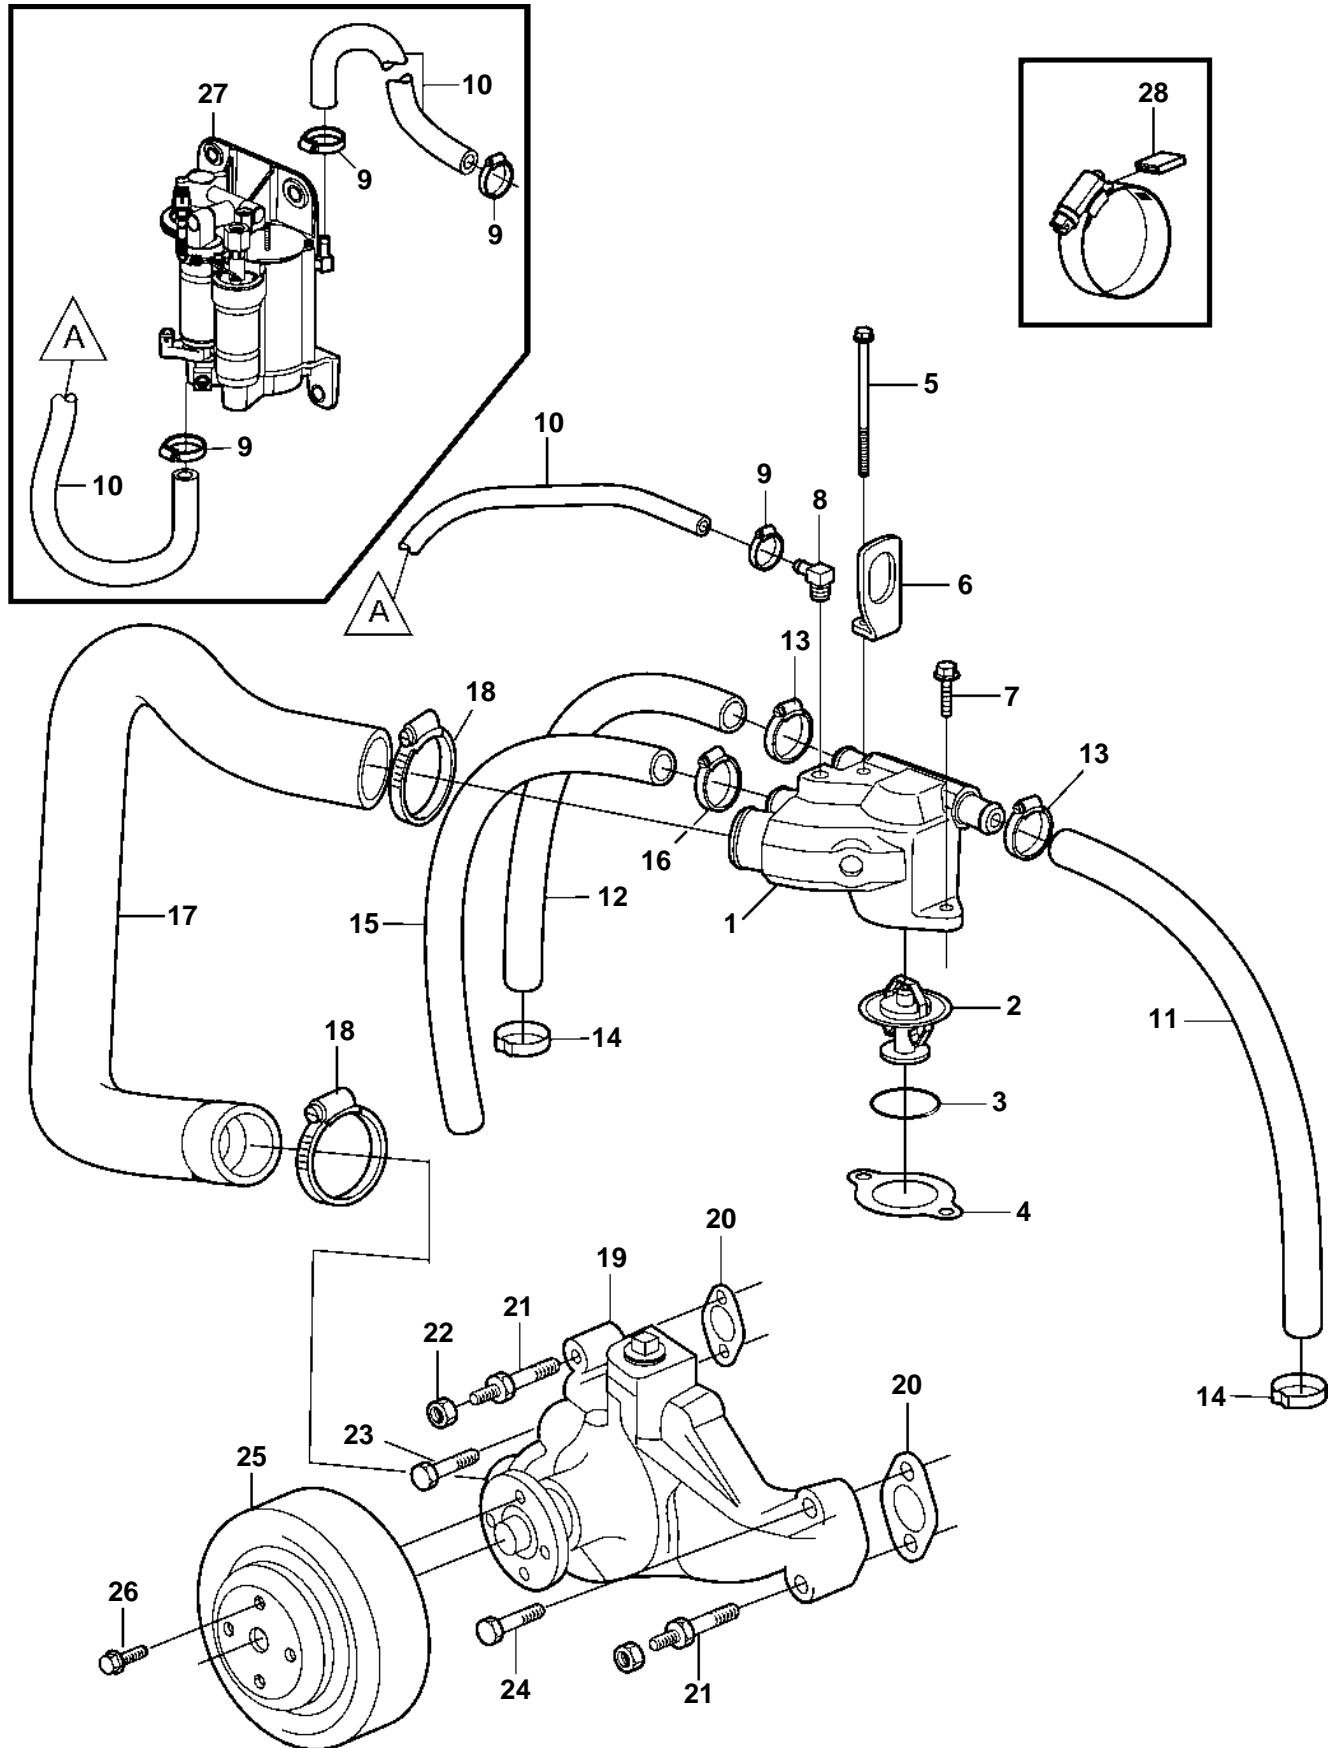

5.0GXi-C, 5.0GXi-D, 5.0OSi-C, 5.0OSi-D

19887

## 5.0GXi-C, 5.0GXi-D, 5.0OSi-C, 5.0OSi-D

REF	PART NO.	QTY	DESCRIPTION	SEE SEC.	NOTES
1	3863086	1	Thermostat housing		
2	3862835	1	Thermostat		
3	983944	1	O-ring		
4	3852111	1	Gasket		
5	968842	1	Flange screw		
6	3862649	1	Bracket		
7	945444	1	Flange screw		
8	3853597	1	Elbow		
9	3860413	4	Clamp		
10	3862550	2	Hose		
11	3860588	1	Hose		
12	3862536	1	Hose		
13	3853780	2	Clamp		
14	982715	2	Clamp		
15	3862538	1	Hose		
16	3852602	1	Clamp		
17	3862523	1	Hose		
18	3852098	2	Clamp		
19	3853850	1	Circulation pump		
20	3852477	2	Gasket		
21	3856147	2	Stud		
22	3853403	1	Nut		
23	3856137	1	Screw		
24	3856136	1	Screw		
25	3860083	1	Pulley		
26	3853390	4	Screw		
27		1	Fuel pump	6652	
28	3858532	X	Cover		W=0.465" (11.8mm)
	3861999	X	Cover		W=0.300" (7.6mm)