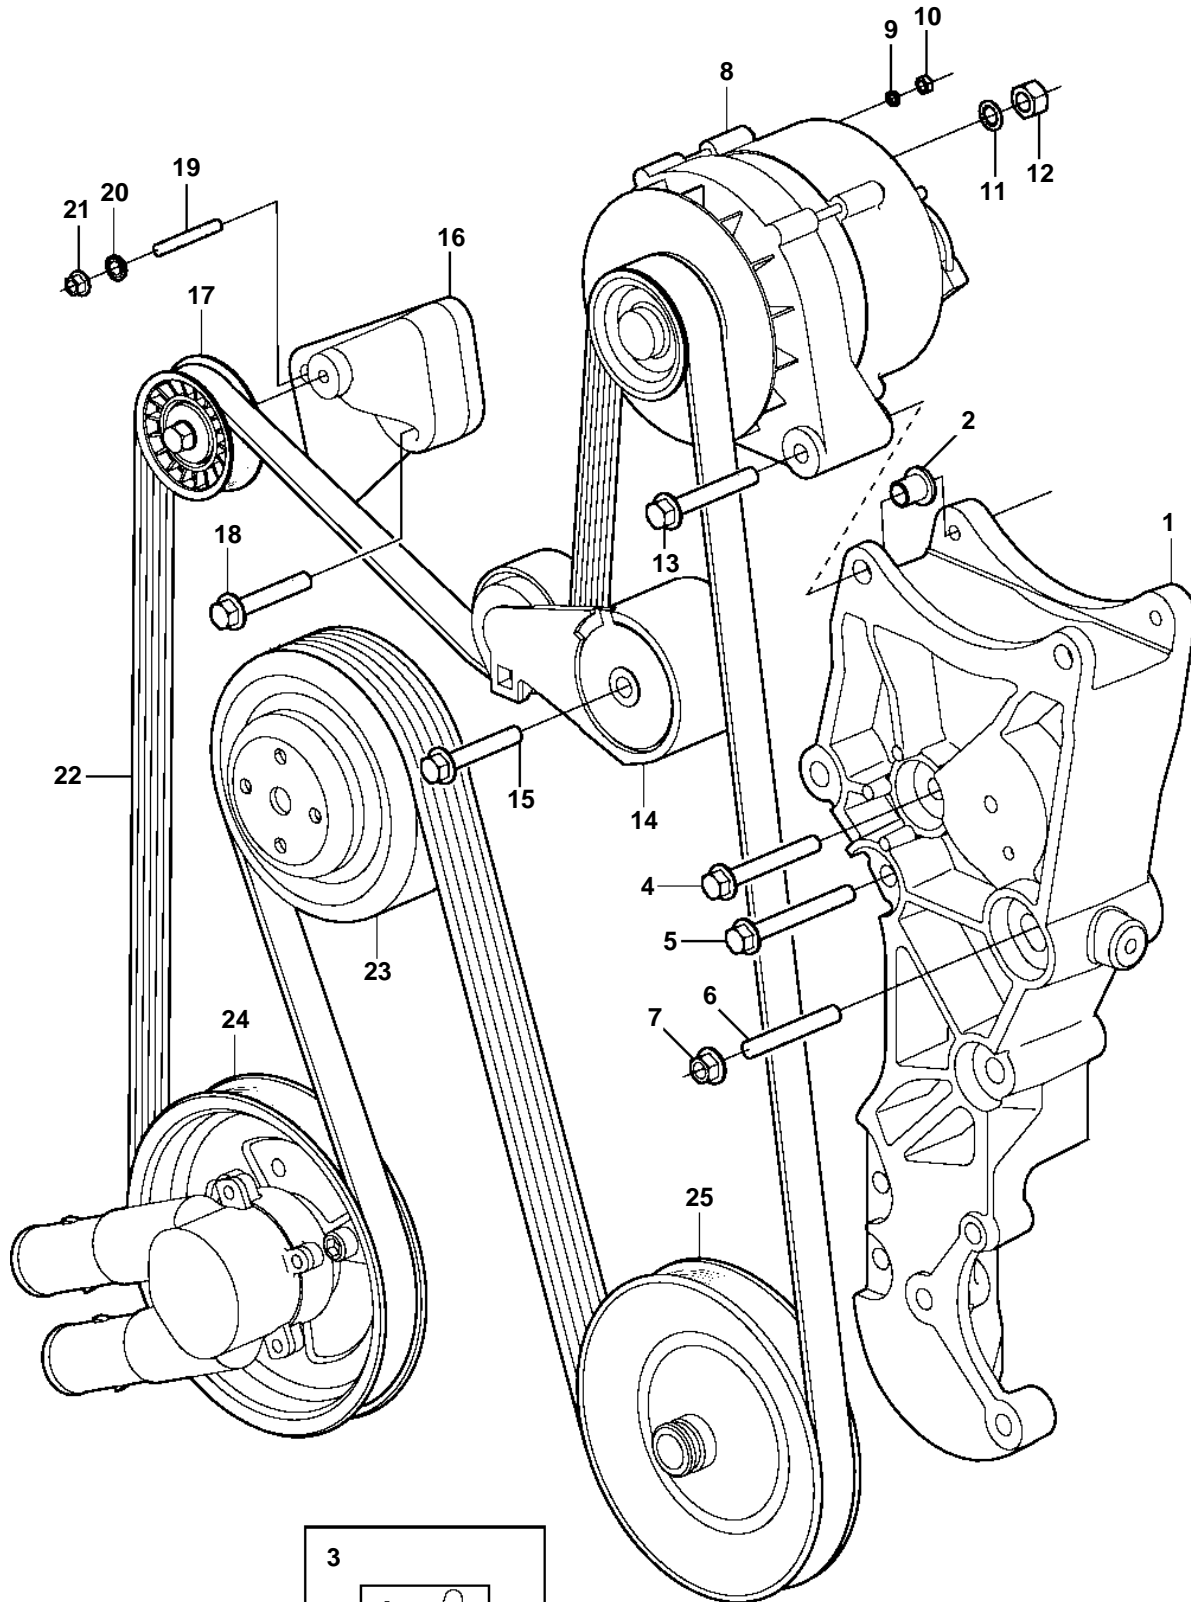

5.0GXi-A, 5.7Gi-A, 5.7GXi-B

18667

5.0GXi-A, 5.7Gi-A, 5.7GXi-B

REF	PART NO.	QTY	DESCRIPTION
1	3860080	1	Bracket
2	3863175	2	· Bushing
3	3860383	1	Decal
4	3860281	1	Screw
5	3853367	2	Screw
6	3860477	2	Stud
7	3853404	2	Lock nut
8	3860082	1	Alternator
9	3852001	2	Lock washer
10	3852185	3	Nut
11	3852520	1	Washer
12	3852099	1	Nut
13	3853367	2	Screw
14	3860079	1	Belt tensioner
15	3860281	1	Screw
16	3860078	1	Bracket
17	3860201	1	Pulley
18	3860285	1	Screw
19	3860928	2	Stud
20	3860538	2	Nut, speed
21	3853404	2	Lock nut
22	3860086	1	Drive belt
23		1	Pulleycirculation pump
24		1	Sea water pump
25		1	Pulleypower steering pump