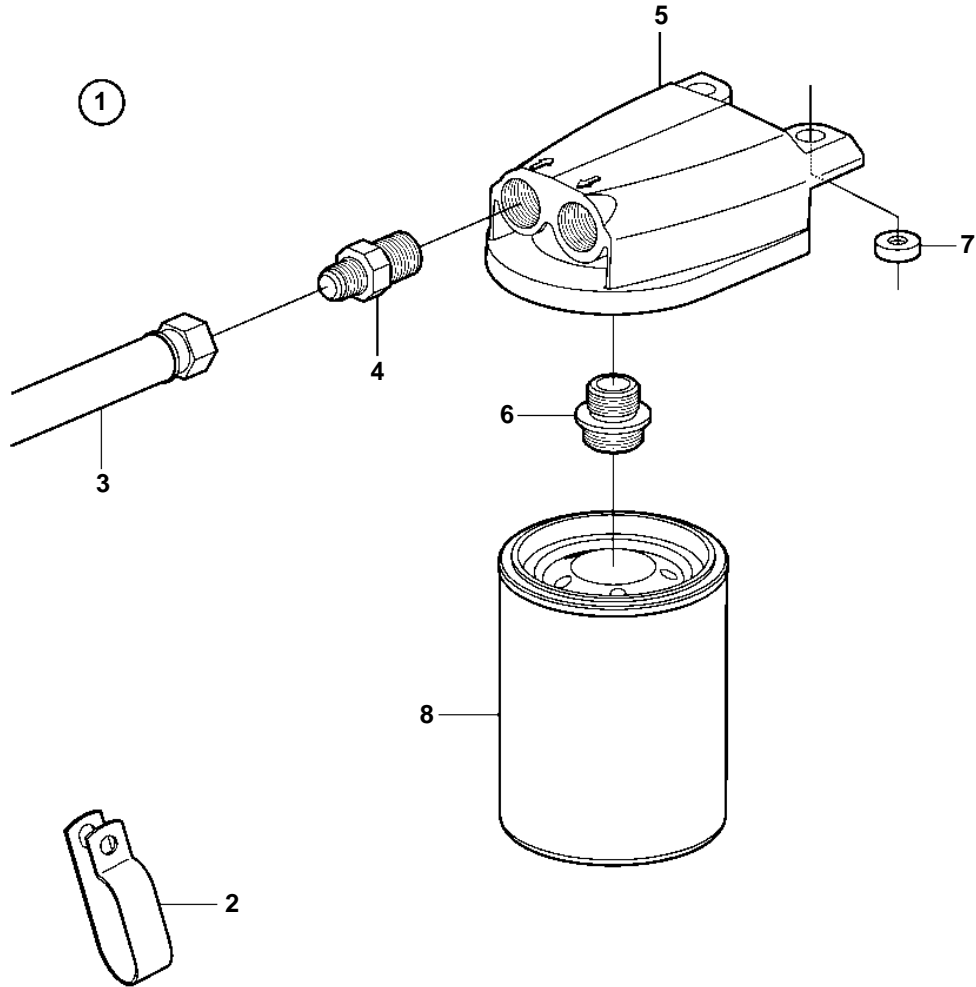

5.0GXi-A, 5.7Gi-A, 5.7GXi-A, 5.7GXi-B, 5.7GiI-A, 5.7GSil-A, 5.7GXil-A, 5.7GXil-B

5.0GXil-A, 5.7Gi-A, 5.7GXil-A, 5.7GXil-B, 5.7Giil-A, 5.7GSil-A, 5.7GXil-A, 5.7GXil-B

REF	PART NO.	QTY	DESCRIPTION	SEE SEC.	NOTES
1	3860449	1	Kit		REMOTE OIL FILTER
2	3860075	1	· Clamp		
3	3860054	1	· Hose		
4	3860234	2	· Fitting		
5	3860450	1	· Adapter		
6	3852015	1	· · Connector		
7	930842	1	· Washer		
8	3850559	1	· Oil filter		
			· Bulletin P-21-7-1	P-21-7-1-EN	Oil Filters, GM gas engines
9	3860054	1	· Hose		
10	3852470	1	· O-ring		
11	3860060	1	· Adapter		
12	3852089	1	· O-ring		
13	3853495	1	· Retainer		