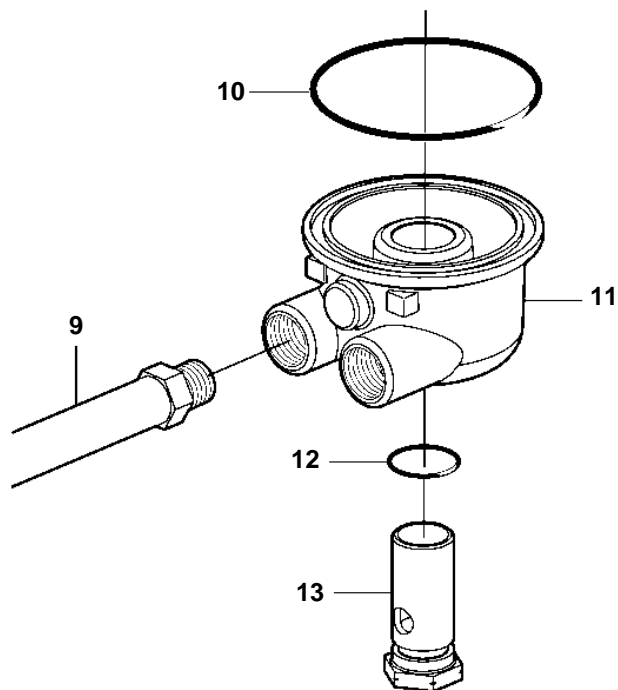

5.0GXi-A, 5.7Gi-A, 5.7GXi-A, 5.7GXi-B, 5.7GiI-A, 5.7GSil-A, 5.7GXil-A, 5.7GXil-B

5.0GXil-A, 5.7Gi-A, 5.7GXil-A, 5.7GXil-B, 5.7Giil-A, 5.7GSil-A, 5.7GXil-A, 5.7GXil-B

REF	PART NO.	QTY	DESCRIPTION	SEE SEC.	NOTES
1	3860449	1	Kit		REMOTE OIL FILTER
2	3860075	1	· Clamp		
3	3860054	1	· Hose		
4	3860234	2	· Fitting		
5	3860450	1	· Adapter		
6	3852015	1	· · Connector		
7	930842	1	· Washer		
8	3850559	1	· Oil filter		
			· Bulletin P-21-7-1	P-21-7-1-EN	Oil Filters, GM gas engines
9	3860054	1	· Hose		
10	3852470	1	· O-ring		
11	3860060	1	· Adapter		
12	3852089	1	· O-ring		
13	3853495	1	· Retainer		