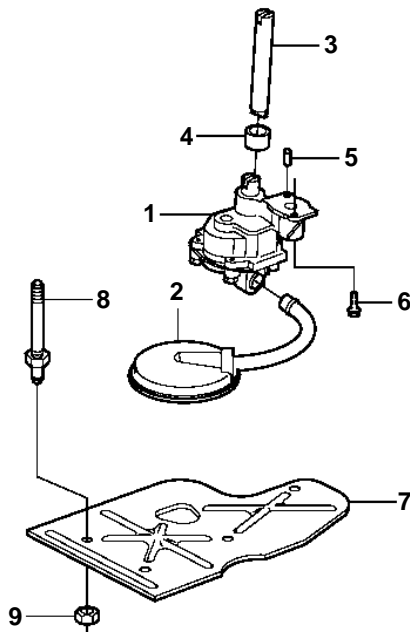

5.0GXi-A, 5.7Gi-A, 5.7GXi-B

5.0GXi-A, 5.7Gi-A, 5.7GXi-B

REF	PART NO.	QTY	DESCRIPTION	SEE SEC.	NOTES
1	3856125	1	Oil pump		
2	3856126	1	Oil pump screen		
3	3853198	1	Shaft		
4	3853199	1	Retainer		
5	3855972	2	Pin		
6	3853234	1	Screw		
7	3852744	1	Baffle plate		
8	3862354	6	Stud		
9	3857664	5	Nut		
10	3857778	1	Oil pan		
11	3856138	1	· Gasket kit		
12	3856121	1	Reinforcement		STARBOARD
13	3856120	1	Reinforcement		PORT
14	3853202	4	Stud		
15	3856930	4	Nut		
16	3852595	14	Screw		
17	3860075	2	Clamp		
18	3860054	2	Hose		
19	3860234	2	Fitting		
20	3860450	1	Adapter		
21	3852015	1	· Connector		
22	930842	1	Washer		
23	3850559	1	Oil filter		
			Bulletin P-21-7-1	P-21-7-1-EN	Oil Filters, GM gas engines
24	3852470	1	O-ring		
25	3860060	1	Adapter		
26	3852089	1	O-ring		
27	3853495	1	Retainer		
28	3860402	1	Tube		
29	3850474	1	Oil dipstick		
30	3853419	1	Screw		
31	3852033	1	O-ring		
32	3851981	1	Sealing washer		
33	3855112	1	Fitting		
34	3853674	1	O-ring		
35	3852007	1	Washer		
36	3850822	1	Hollow screw		