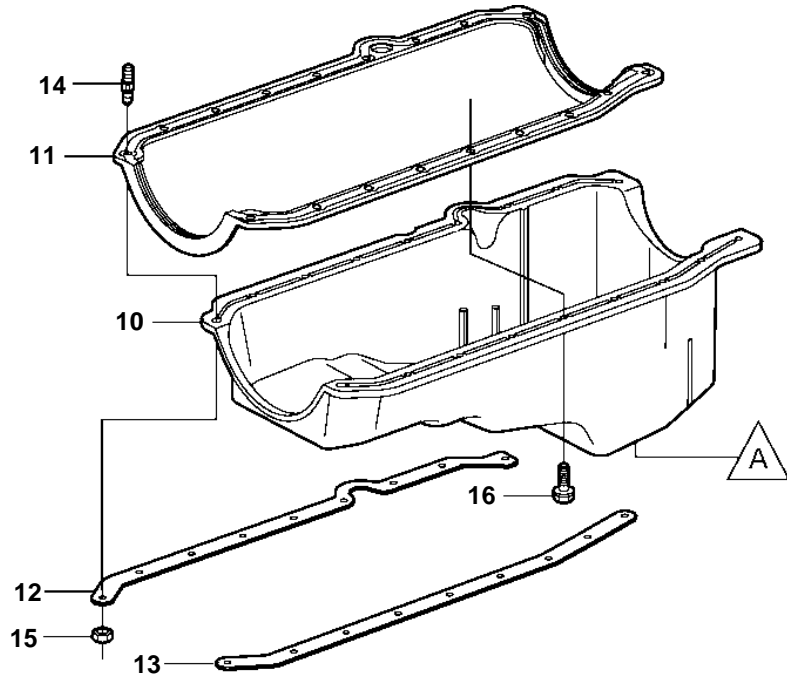

5.0GXi-A, 5.7Gi-A, 5.7GXi-B

5.0GXi-A, 5.7Gi-A, 5.7GXi-B

REF	PART NO.	QTY	DESCRIPTION	SEE SEC.	NOTES
1	3856125	1	Oil pump		
2	3856126	1	Oil pump screen		
3	3853198	1	Shaft		
4	3853199	1	Retainer		
5	3855972	2	Pin		
6	3853234	1	Screw		
7	3852744	1	Baffle plate		
8	3862354	6	Stud		
9	3857664	5	Nut		
10	3857778	1	Oil pan		
11	3856138	1	· Gasket kit		
12	3856121	1	Reinforcement		STARBOARD
13	3856120	1	Reinforcement		PORT
14	3853202	4	Stud		
15	3856930	4	Nut		
16	3852595	14	Screw		
17	3860075	2	Clamp		
18	3860054	2	Hose		
19	3860234	2	Fitting		
20	3860450	1	Adapter		
21	3852015	1	· Connector		
22	930842	1	Washer		
23	3850559	1	Oil filter		
			Bulletin P-21-7-1	P-21-7-1-EN	Oil Filters, GM gas engines
24	3852470	1	O-ring		
25	3860060	1	Adapter		
26	3852089	1	O-ring		
27	3853495	1	Retainer		
28	3860402	1	Tube		
29	3850474	1	Oil dipstick		
30	3853419	1	Screw		
31	3852033	1	O-ring		
32	3851981	1	Sealing washer		
33	3855112	1	Fitting		
34	3853674	1	O-ring		
35	3852007	1	Washer		
36	3850822	1	Hollow screw		