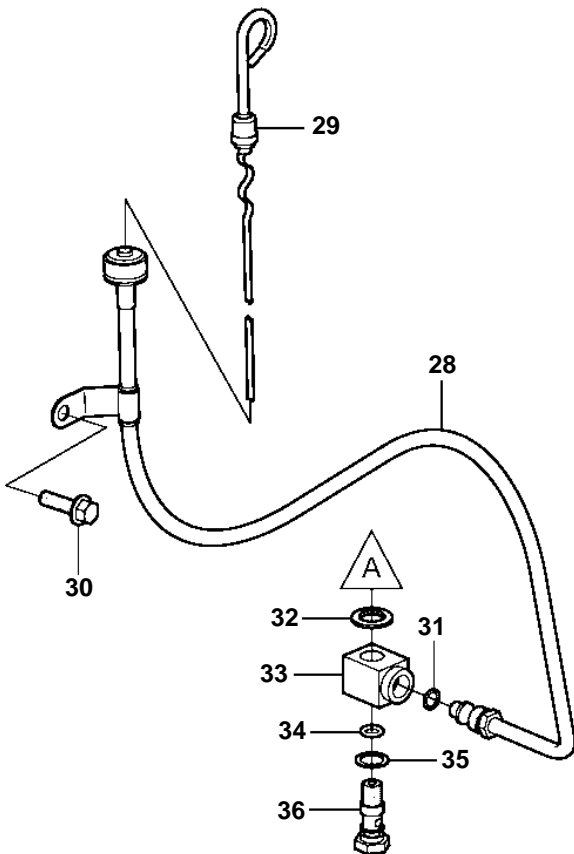

5.0GXi-A, 5.7Gi-A, 5.7GXi-B

5.0GXi-A, 5.7Gi-A, 5.7GXi-B

REF	PART NO.	QTY	DESCRIPTION	SEE SEC.	NOTES
1	3856125	1	Oil pump		
2	3856126	1	Oil pump screen		
3	3853198	1	Shaft		
4	3853199	1	Retainer		
5	3855972	2	Pin		
6	3853234	1	Screw		
7	3852744	1	Baffle plate		
8	3862354	6	Stud		
9	3857664	5	Nut		
10	3857778	1	Oil pan		
11	3856138	1	· Gasket kit		
12	3856121	1	Reinforcement		STARBOARD
13	3856120	1	Reinforcement		PORT
14	3853202	4	Stud		
15	3856930	4	Nut		
16	3852595	14	Screw		
17	3860075	2	Clamp		
18	3860054	2	Hose		
19	3860234	2	Fitting		
20	3860450	1	Adapter		
21	3852015	1	· Connector		
22	930842	1	Washer		
23	3850559	1	Oil filter		
			Bulletin P-21-7-1	P-21-7-1-EN	Oil Filters, GM gas engines
24	3852470	1	O-ring		
25	3860060	1	Adapter		
26	3852089	1	O-ring		
27	3853495	1	Retainer		
28	3860402	1	Tube		
29	3850474	1	Oil dipstick		
30	3853419	1	Screw		
31	3852033	1	O-ring		
32	3851981	1	Sealing washer		
33	3855112	1	Fitting		
34	3853674	1	O-ring		
35	3852007	1	Washer		
36	3850822	1	Hollow screw		