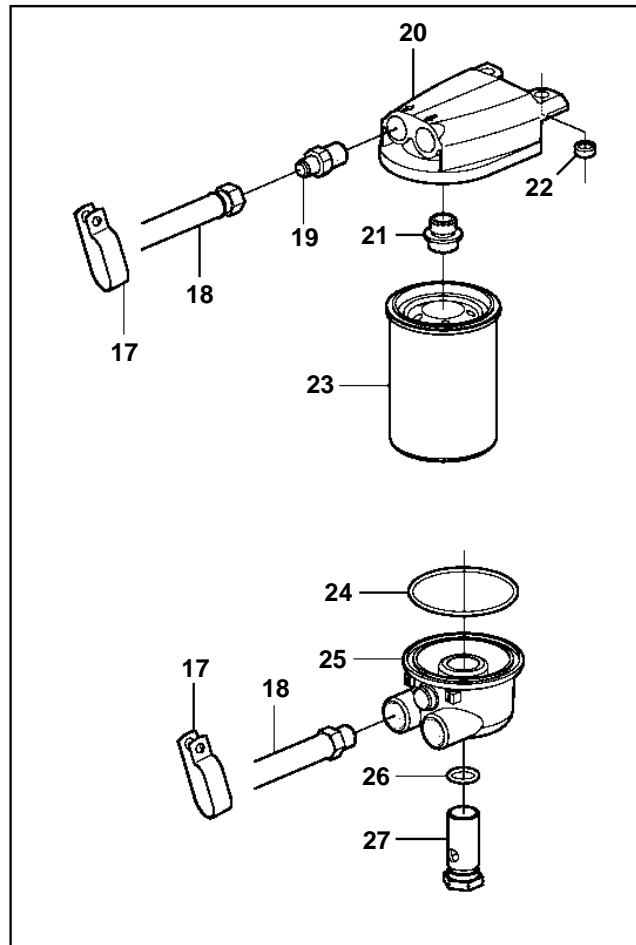

5.0GXi-A, 5.7Gi-A, 5.7GXi-B

5.0GXi-A, 5.7Gi-A, 5.7GXi-B

REF	PART NO.	QTY	DESCRIPTION	SEE SEC.	NOTES
1	3856125	1	Oil pump		
2	3856126	1	Oil pump screen		
3	3853198	1	Shaft		
4	3853199	1	Retainer		
5	3855972	2	Pin		
6	3853234	1	Screw		
7	3852744	1	Baffle plate		
8	3862354	6	Stud		
9	3857664	5	Nut		
10	3857778	1	Oil pan		
11	3856138	1	· Gasket kit		
12	3856121	1	Reinforcement		STARBOARD
13	3856120	1	Reinforcement		PORT
14	3853202	4	Stud		
15	3856930	4	Nut		
16	3852595	14	Screw		
17	3860075	2	Clamp		
18	3860054	2	Hose		
19	3860234	2	Fitting		
20	3860450	1	Adapter		
21	3852015	1	· Connector		
22	930842	1	Washer		
23	3850559	1	Oil filter		
			Bulletin P-21-7-1	P-21-7-1-EN	Oil Filters, GM gas engines
24	3852470	1	O-ring		
25	3860060	1	Adapter		
26	3852089	1	O-ring		
27	3853495	1	Retainer		
28	3860402	1	Tube		
29	3850474	1	Oil dipstick		
30	3853419	1	Screw		
31	3852033	1	O-ring		
32	3851981	1	Sealing washer		
33	3855112	1	Fitting		
34	3853674	1	O-ring		
35	3852007	1	Washer		
36	3850822	1	Hollow screw		