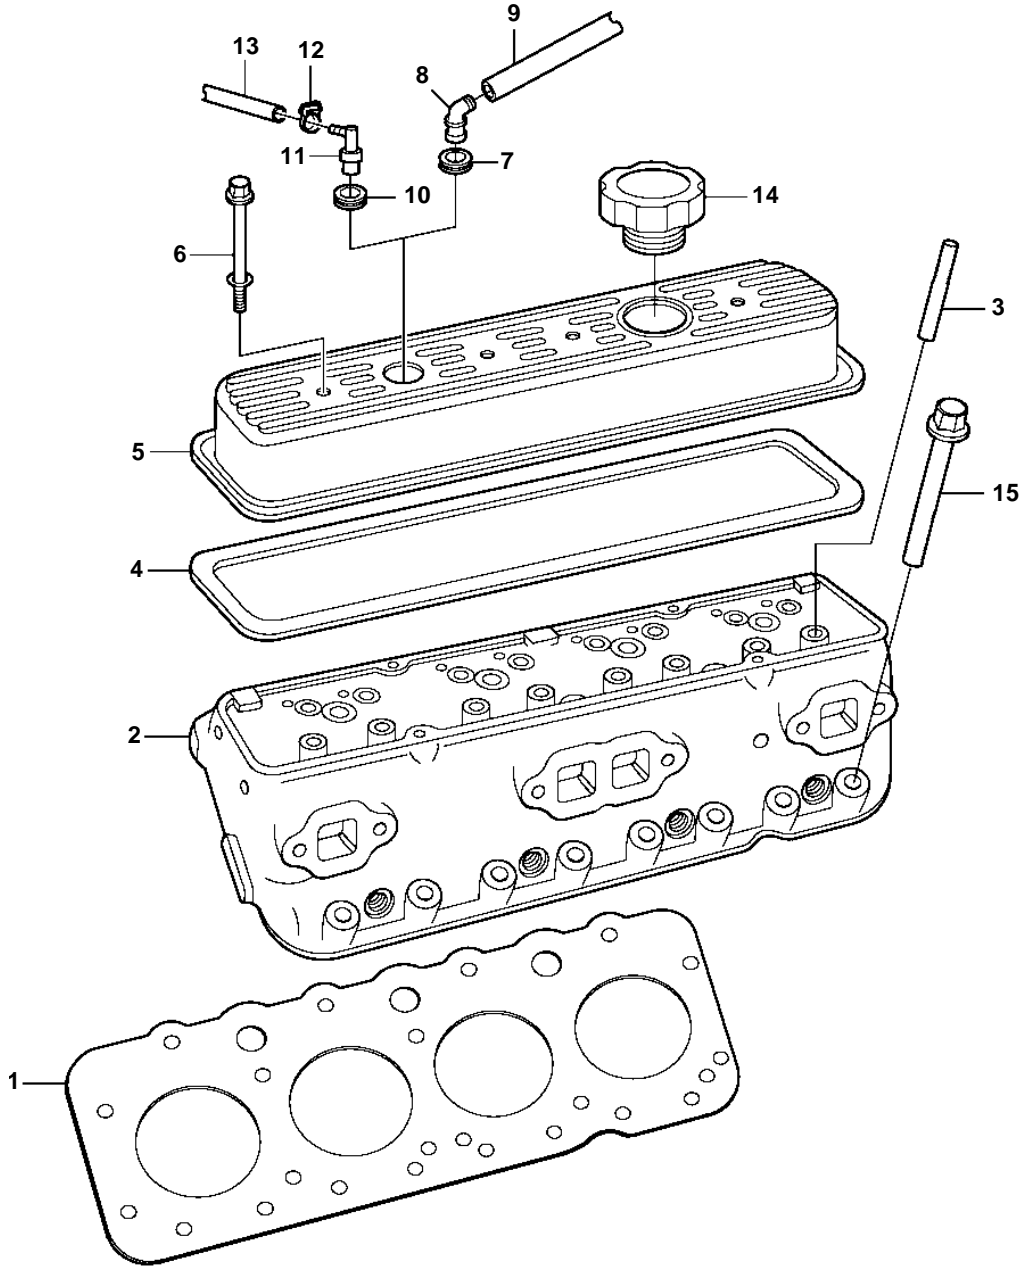

5.7GXi-A, 5.7GiI-A, 5.7GSiI-A, 5.7GXii-A, 5.7GXii-B

20758

5.7GXi-A, 5.7Gi-A, 5.7GSil-A, 5.7GXil-A, 5.7GXil-B

REF	PART NO.	QTY	DESCRIPTION	NOTES
1	3853380	2	Gasket	
2	3856929	2	Cylinder head	
3		16	• Stud	
	3853146	X	Stud	O.S=.003" (0.076mm)
	3853147	X	Stud	O.S=.013" (0.330mm)
4	3852687	2	Gasket	
5	3856928	1	Valve cover	STARBOARD
	3856927	1	Valve cover	PORT
6	3856135	8	Screw	
7	3852103	2	Grommet	
8	3852104	1	Elbow	STARBOARD
9	3852435	1	Hose	
10	3852103	1	Grommet	
11	3856215	1	Valve, PCV	PORT
12	3852529	2	Clamp, snap	
	982663	2	Clamp	OETIKER
13	3854904	1	Hose	
14	3854008	1	Oil filler cap	
15	3856122	14	Screw	L=1.62" (41mm)
	3856123	4	Screw	L=3 1/16" (78mm)
	3856124	16	Screw	L=3 51/64" (96mm)
16	3860406	2	Bracket	
17	3853326	1	Screw	
18	3853557	1	Screw	
19	3853404	2	Lock nut	
20	3860538	2	Nut, speed	
21	3860286	2	Stud	