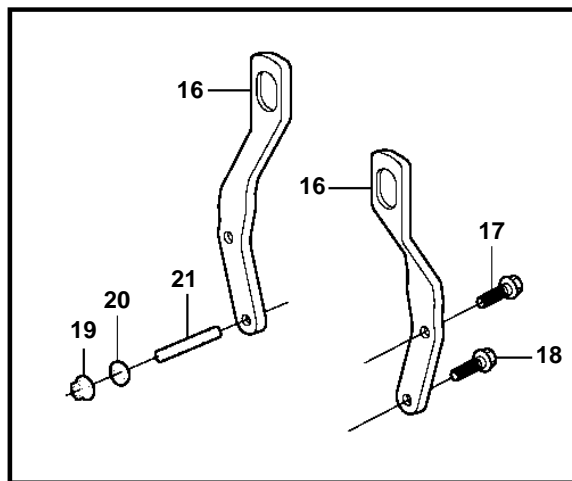

5.7GXi-A, 5.7GiI-A, 5.7GSiI-A, 5.7GXii-A, 5.7GXii-B

20758

5.7GXi-A, 5.7Gi-A, 5.7GSil-A, 5.7GXil-A, 5.7GXil-B

REF	PART NO.	QTY	DESCRIPTION	NOTES
1	3853380	2	Gasket	
2	3856929	2	Cylinder head	
3		16	• Stud	
	3853146	X	Stud	O.S=.003" (0.076mm)
	3853147	X	Stud	O.S=.013" (0.330mm)
4	3852687	2	Gasket	
5	3856928	1	Valve cover	STARBOARD
	3856927	1	Valve cover	PORT
6	3856135	8	Screw	
7	3852103	2	Grommet	
8	3852104	1	Elbow	STARBOARD
9	3852435	1	Hose	
10	3852103	1	Grommet	
11	3856215	1	Valve, PCV	PORT
12	3852529	2	Clamp, snap	
	982663	2	Clamp	OETIKER
13	3854904	1	Hose	
14	3854008	1	Oil filler cap	
15	3856122	14	Screw	L=1.62" (41mm)
	3856123	4	Screw	L=3 1/16" (78mm)
	3856124	16	Screw	L=3 51/64" (96mm)
16	3860406	2	Bracket	
17	3853326	1	Screw	
18	3853557	1	Screw	
19	3853404	2	Lock nut	
20	3860538	2	Nut, speed	
21	3860286	2	Stud	