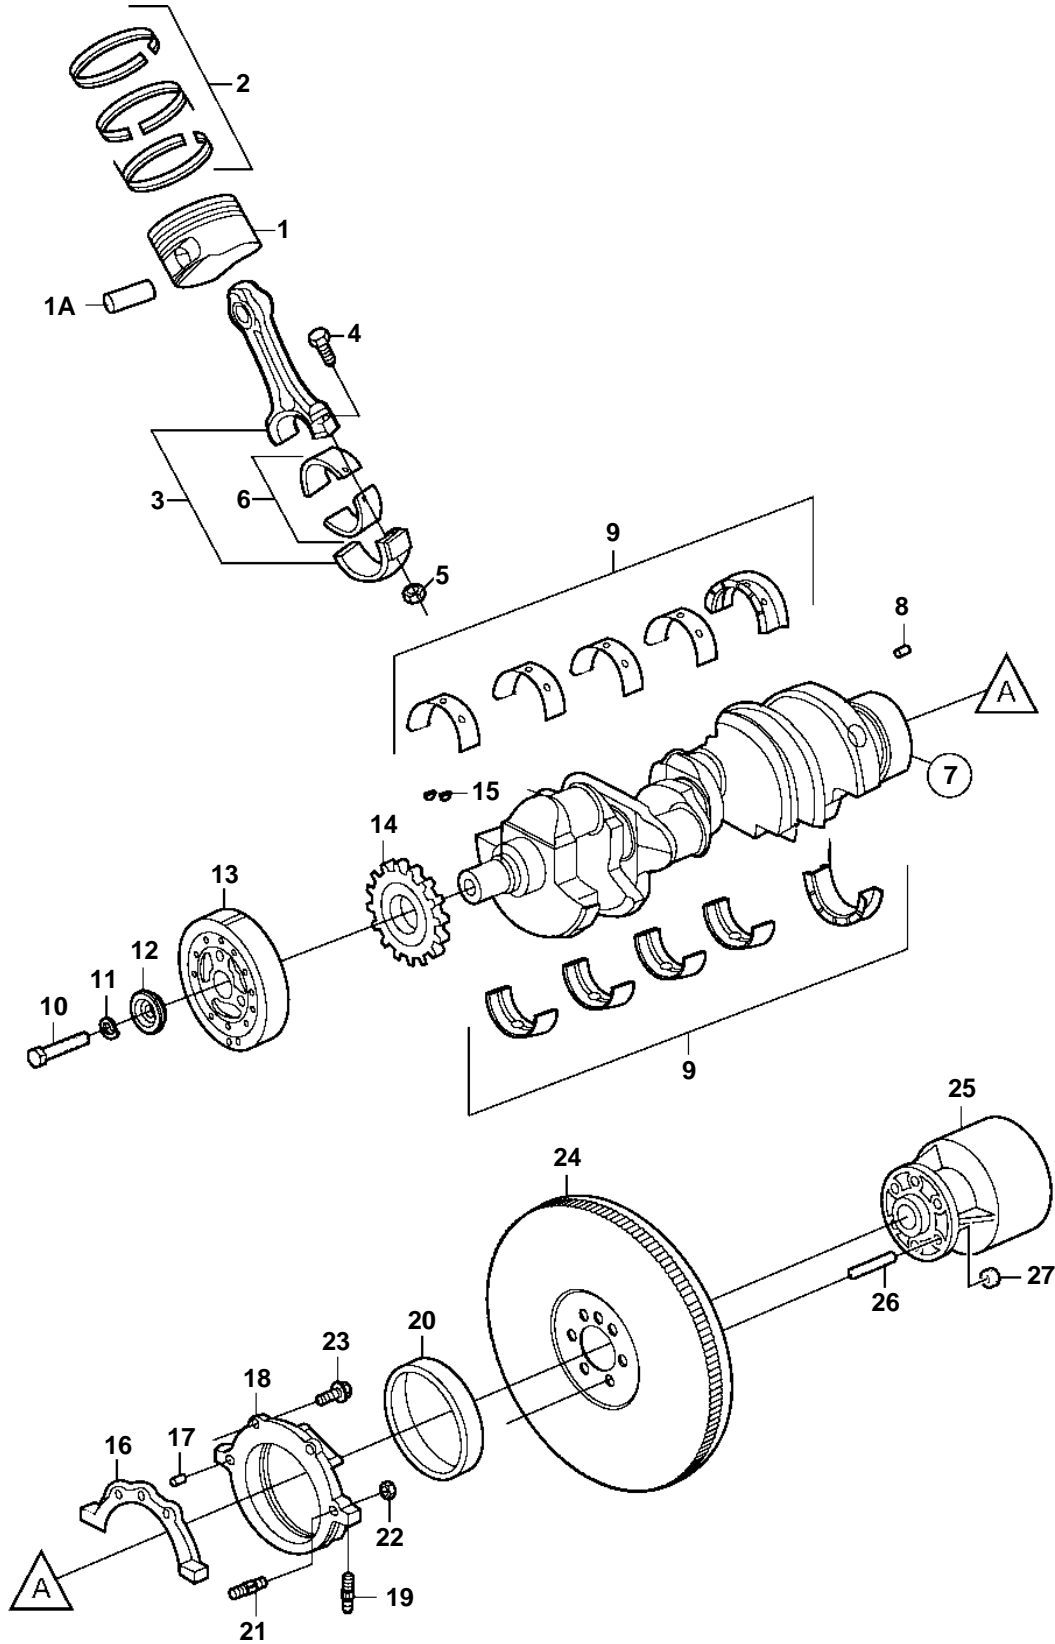

5.7Gi-A, 5.7GXi-A, 5.7GXi-B

## 5.7Gi-A, 5.7GXi-A, 5.7GXi-B

REF	PART NO.	QTY	DESCRIPTION	NOTES
1	3855742	8	Piston	STD
	3855743	X	Piston	O.S=0.50mm
1A		8	· Pin	
2	3855740	8	Piston ring kit	STD
	3855741	X	Piston ring kit	O.S=0.50mm
3	3853957	8	Connecting rod	
4	3853162	16	· Screw	
5	3853413	16	· Nut	
6	3853149	8	Big end bearing kit	
7	3856923	1	Crankshaft	
8	3855969	1	· Pin	
9	3862360	1	Main bearing kit	
10	949518	1	Screw	
11	3852046	1	Lock washer	
12	3858177	1	Washer	
13	3862261	1	Vibration damper	
14	3852690	1	Sprocket	
15	3852663	2	Woodruff key	
16	3852656	1	Gasket	
17	3856140	1	Pin	
18	3856925	1	Housing	
19	3853202	2	· Stud	
20	3856926	1	· Seal	
21	3853205	1	Stud	
22	3853206	1	Nut	
23	3853203	2	Screw	L=.875" (22.2mm)
	3853204	1	Screw	L=1.75" (44.5mm)
24	3853958	1	Flywheel	
	3855970	1	· Gear ring	
25	3858437	1	Rubber coupling	
26	3853274	6	Stud	
27	3853273	6	Lock nut	