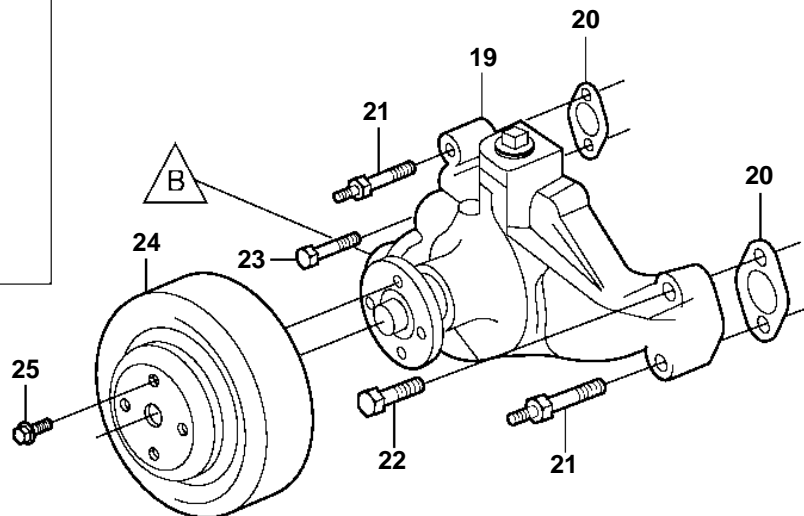

5.7GiI-A, 5.7GXil-B

5.7Giil-A, 5.7GXil-B

REF	PART NO.	QTY	DESCRIPTION	NOTES
1	3850360	1	Thermostat housing	
2	3856961	1	Thermostat	
3	3852071	1	· O-ring	
4	3852111	1	Gasket	
5	3853391	1	Screw	
6	3852649	1	Bracket	
7	3853401	1	Screw	
8	3853597	1	Elbow	
9	982643	4	Clamp	
10	3860296	1	Hose	
11	3857843	1	Hose	CUT TO LENGTH
12	3857843	1	Hose	
13	982714	4	Clamp	
14	3858237	1	Hose	
15	982644	1	Clamp	
16	3860400	1	Hose	
17	3852098	2	Clamp	
18	3861533	1	Hose	
19	3853850	1	Circulation pump	
20	3852477	2	Gasket	
21	3856147	2	Stud	
22	3856136	1	Screw	
23	3856137	1	Screw	
24	3860083	1	Pulley	
25	3853390	4	Screw	
26	3861355	1	Fuel pump kit	
27	3858532	X	Cover	W=0.465" (11.8mm)