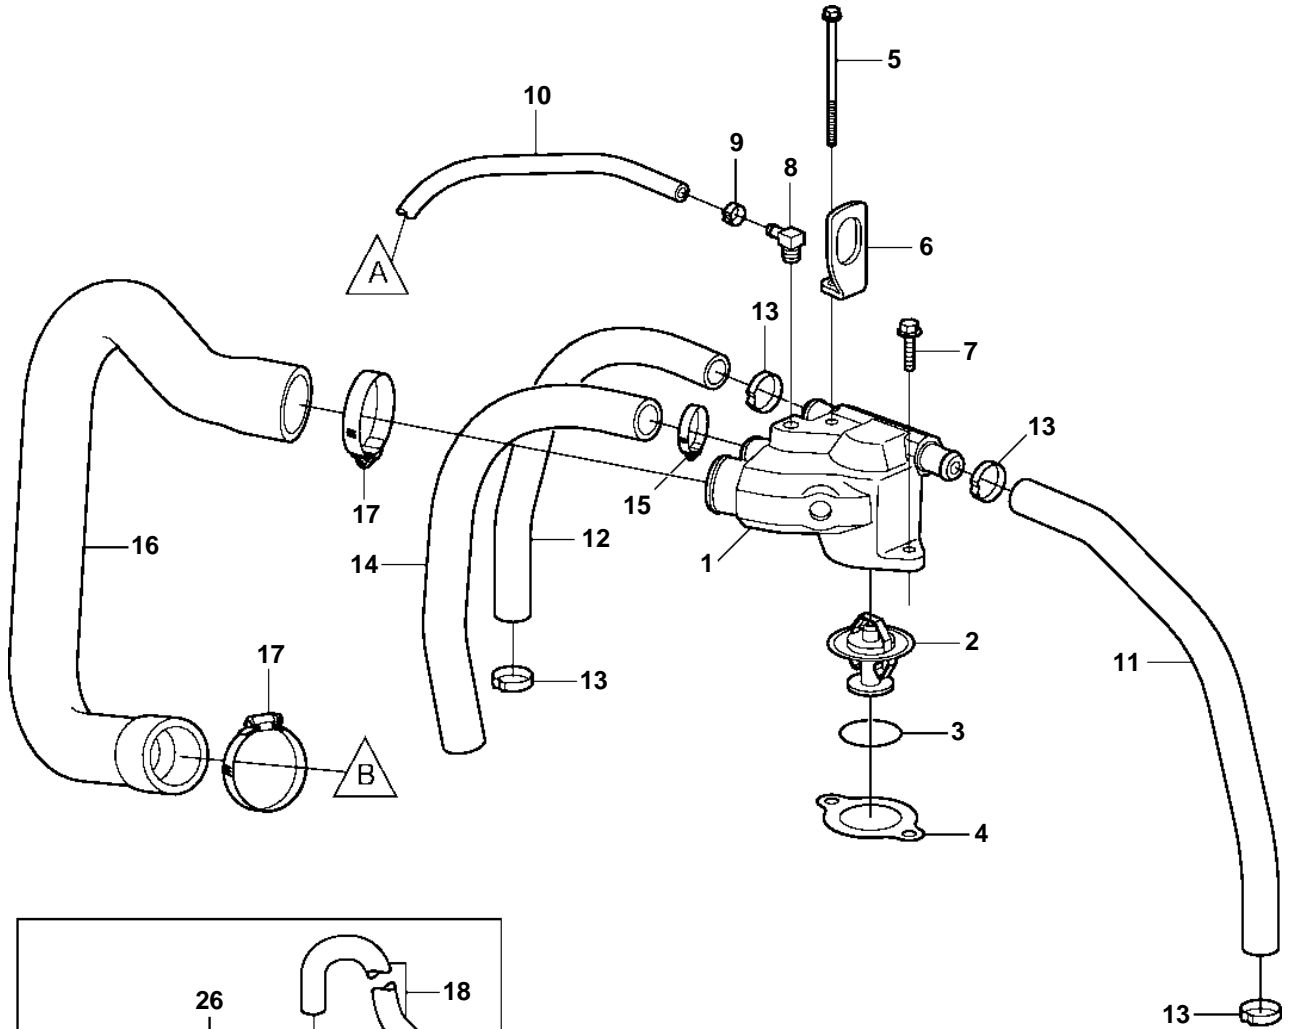

5.7GiI-A, 5.7GXil-B

5.7Giil-A, 5.7GXil-B

REF	PART NO.	QTY	DESCRIPTION	NOTES
1	3850360	1	Thermostat housing	
2	3856961	1	Thermostat	
3	3852071	1	· O-ring	
4	3852111	1	Gasket	
5	3853391	1	Screw	
6	3852649	1	Bracket	
7	3853401	1	Screw	
8	3853597	1	Elbow	
9	982643	4	Clamp	
10	3860296	1	Hose	
11	3857843	1	Hose	CUT TO LENGTH
12	3857843	1	Hose	
13	982714	4	Clamp	
14	3858237	1	Hose	
15	982644	1	Clamp	
16	3860400	1	Hose	
17	3852098	2	Clamp	
18	3861533	1	Hose	
19	3853850	1	Circulation pump	
20	3852477	2	Gasket	
21	3856147	2	Stud	
22	3856136	1	Screw	
23	3856137	1	Screw	
24	3860083	1	Pulley	
25	3853390	4	Screw	
26	3861355	1	Fuel pump kit	
27	3858532	X	Cover	W=0.465" (11.8mm)