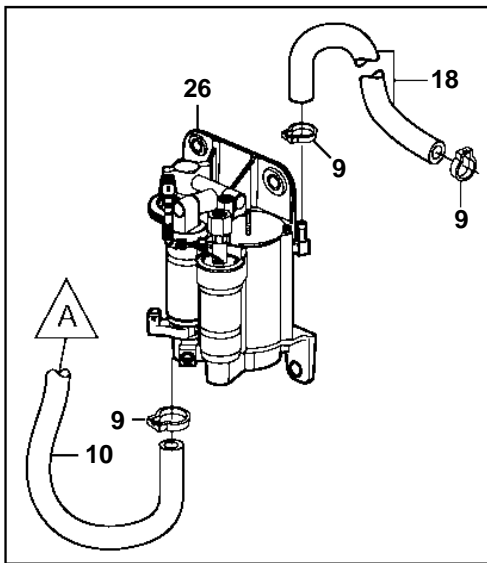

5.7GiI-A, 5.7GXil-B

5.7Giil-A, 5.7GXil-B

REF	PART NO.	QTY	DESCRIPTION	NOTES
1	3850360	1	Thermostat housing	
2	3856961	1	Thermostat	
3	3852071	1	· O-ring	
4	3852111	1	Gasket	
5	3853391	1	Screw	
6	3852649	1	Bracket	
7	3853401	1	Screw	
8	3853597	1	Elbow	
9	982643	4	Clamp	
10	3860296	1	Hose	
11	3857843	1	Hose	CUT TO LENGTH
12	3857843	1	Hose	
13	982714	4	Clamp	
14	3858237	1	Hose	
15	982644	1	Clamp	
16	3860400	1	Hose	
17	3852098	2	Clamp	
18	3861533	1	Hose	
19	3853850	1	Circulation pump	
20	3852477	2	Gasket	
21	3856147	2	Stud	
22	3856136	1	Screw	
23	3856137	1	Screw	
24	3860083	1	Pulley	
25	3853390	4	Screw	
26	3861355	1	Fuel pump kit	
27	3858532	X	Cover	W=0.465" (11.8mm)