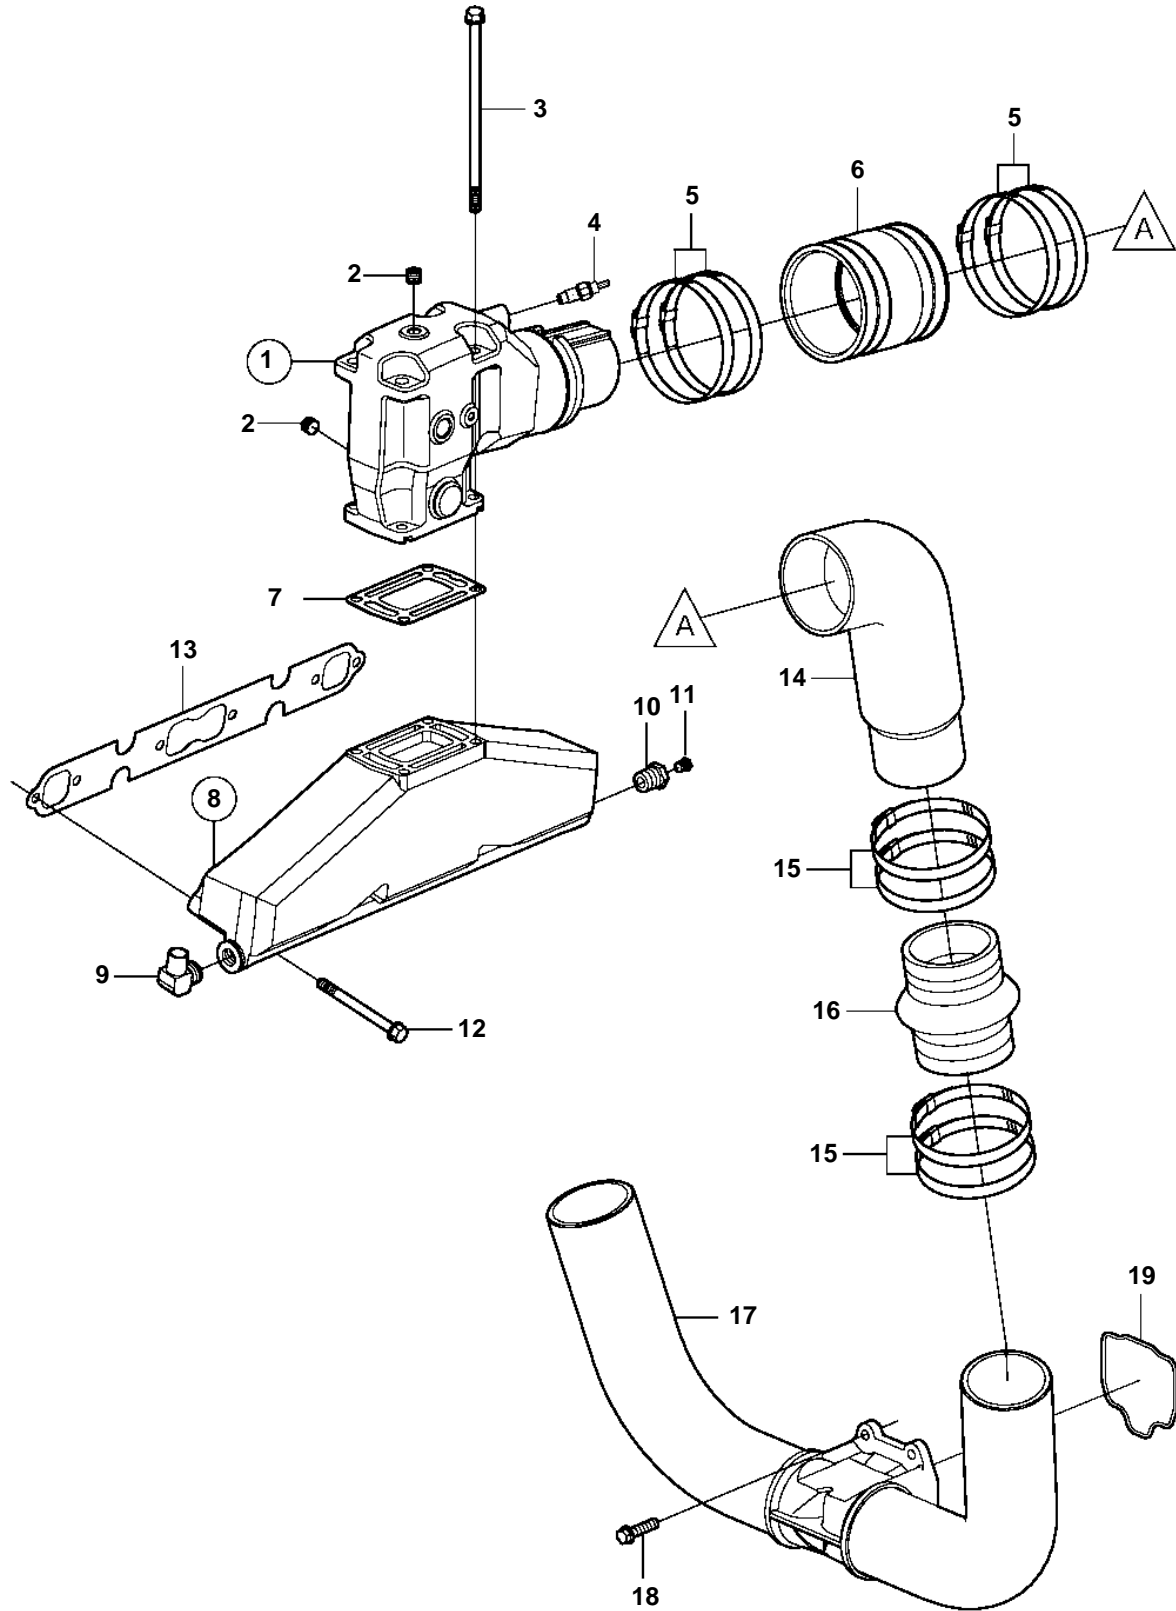

5.0GL-F, 5.0GL-FF

5.0GL-F, 5.0GL-FF

REF	PART NO.	QTY	DESCRIPTION
1	3863061	2	Exhaust riser
2	3850740	4	· Plug
3	3808361	8	Flange screw
4	3862500	2	Temperature sensor
5	3863443	8	Clamp
6	3852696	2	Exhaust hose
7	3863191	1	Gasket kit
		2	· Gasket
8	3857723	2	Exhaust manifold
9	3852538	2	· Elbow
10	3858291	2	· Reducer sleeve
11	3850802	2	· Plug
12	3857184	12	Screw
13	3852468	2	Gasket
14	3863189	2	Exhaust pipe
15	3863442	8	Clamp
16	3863450	2	Bellows
17	3858873	1	Exhaust pipe
18	3841928	4	Flange screw
19	3587651	1	Sealing kit