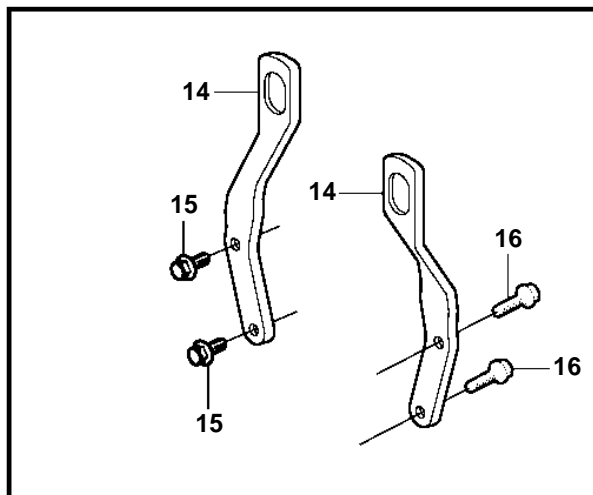

5.0GL-F, 5.0GL-FF

20224

5.0GL-F, 5.0GL-FF

REF	PART NO.	QTY	DESCRIPTION	NOTES
1	3853380	2	Gasket	
2	3857663	2	Cylinder head	
3		16	• Stud	
	3853146	X	Stud	O.S=.003" (0.076mm)
	3853147	X	Stud	O.S=.013" (0.330mm)
4	3852687	2	Gasket	
5	3856928	1	Valve cover	S.B
	3856927	1	Valve cover	P
6	3856135	8	Screw	
7	3852103	2	Grommet	
8	3852104	1	Elbow	
9	3852435	1	Hose	
10	3856215	1	Valve	CRANKCASE VENTILATION
11	3862296	1	Grommet	
12	3854008	1	Oil filler cap	
13	3856122	14	Screw	L=1.62" (41mm)
	3856123	4	Screw	L=3 1/16" (78mm)
	3856124	16	Screw	L=3 51/64" (96mm)
14	3862594	2	Bracket	
15	3860834	2	Screw	
16	3853557	2	Screw	