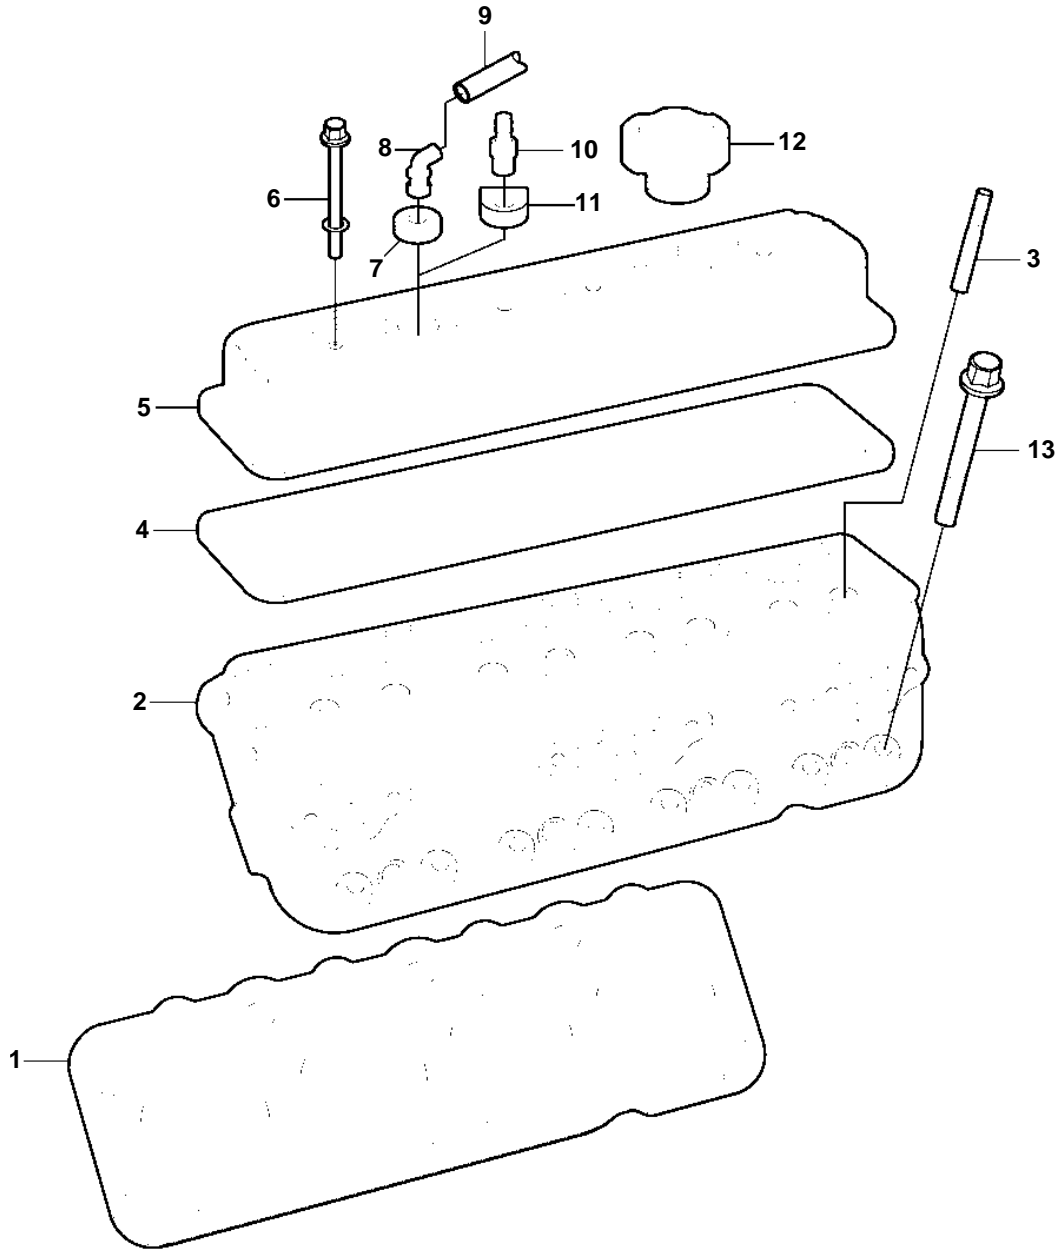

5.0GL-F, 5.0GL-FF

20224

5.0GL-F, 5.0GL-FF

REF	PART NO.	QTY	DESCRIPTION	NOTES
1	3853380	2	Gasket	
2	3857663	2	Cylinder head	
3		16	• Stud	
	3853146	X	Stud	O.S=.003" (0.076mm)
	3853147	X	Stud	O.S=.013" (0.330mm)
4	3852687	2	Gasket	
5	3856928	1	Valve cover	S.B
	3856927	1	Valve cover	P
6	3856135	8	Screw	
7	3852103	2	Grommet	
8	3852104	1	Elbow	
9	3852435	1	Hose	
10	3856215	1	Valve	CRANKCASE VENTILATION
11	3862296	1	Grommet	
12	3854008	1	Oil filler cap	
13	3856122	14	Screw	L=1.62" (41mm)
	3856123	4	Screw	L=3 1/16" (78mm)
	3856124	16	Screw	L=3 51/64" (96mm)
14	3862594	2	Bracket	
15	3860834	2	Screw	
16	3853557	2	Screw	