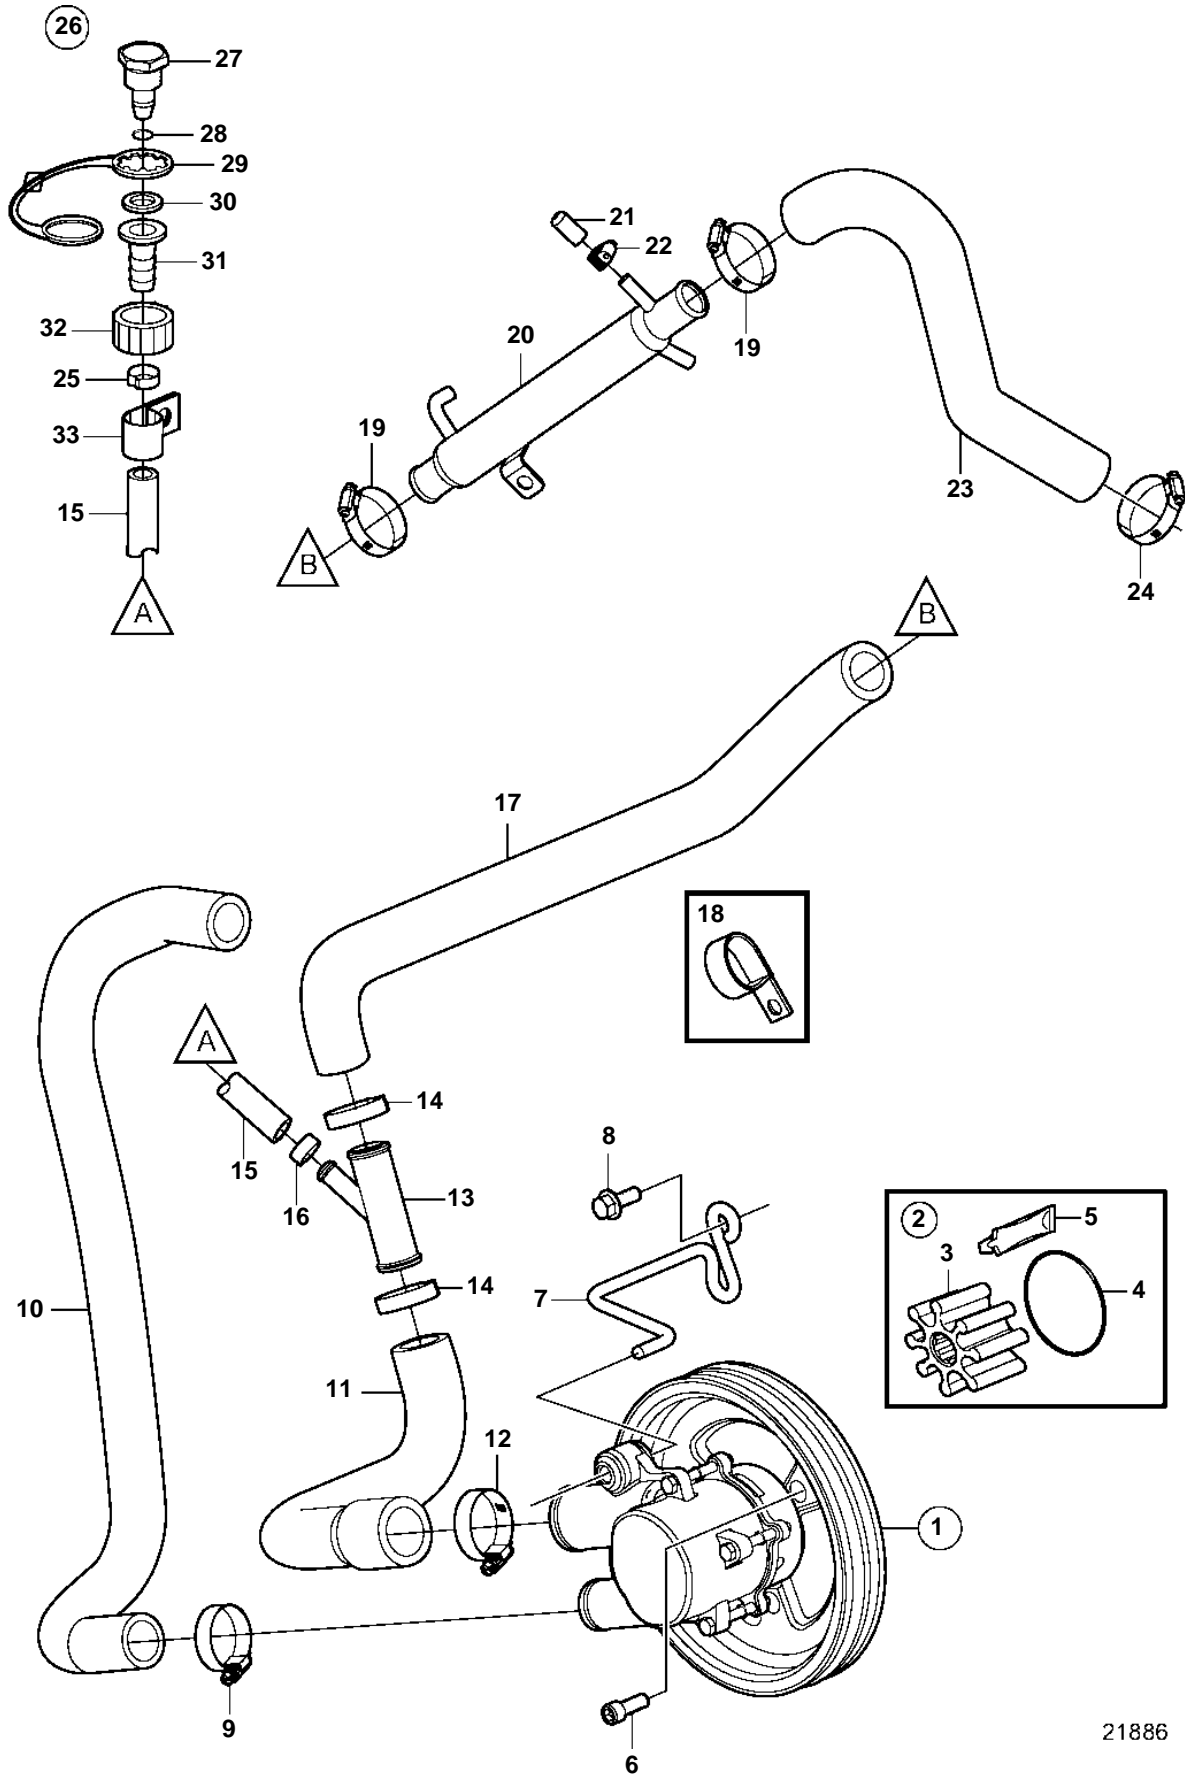

5.0GL-F

21886

## 5.0GL-F

REF	PART NO.	QTY	DESCRIPTION
1	3812520	1	Sea water pump
2	3842786	1	· Impeller kit
3		1	· · Impeller
4	3858938	1	· · O-ring
5		1	· · Lubricantglycerin
6	3857939	3	Screw
7	3812240	1	Bracket
8	3860163	2	Screw
9	3863441	1	Clamp
10	3817817	1	Hose
11	3817822	1	Hose
12	3863440	1	Clamp
13	3862699	1	T-pipe
14	982645	2	Clamp
15	3862901	1	Hose
16	983168	1	Clamp
17	3862543	1	Hose
18	3853312	1	Clamp
19	3863444	2	Clamp
20	3862629	1	Oil cooler
21	3856766	1	Cap
22	3860413	1	Clamp
23	3817579	1	Hose
24	3812302	1	Clamp
25	983146	1	Clamp
26	3807440	1	Flushing connection
27		1	· Cap
28	942978	1	· O-ring
29	3862082	1	· Retainer
30	3807664	1	· Seal
31		1	· Connector
32		1	· Connector
33	3862891	1	Clamp