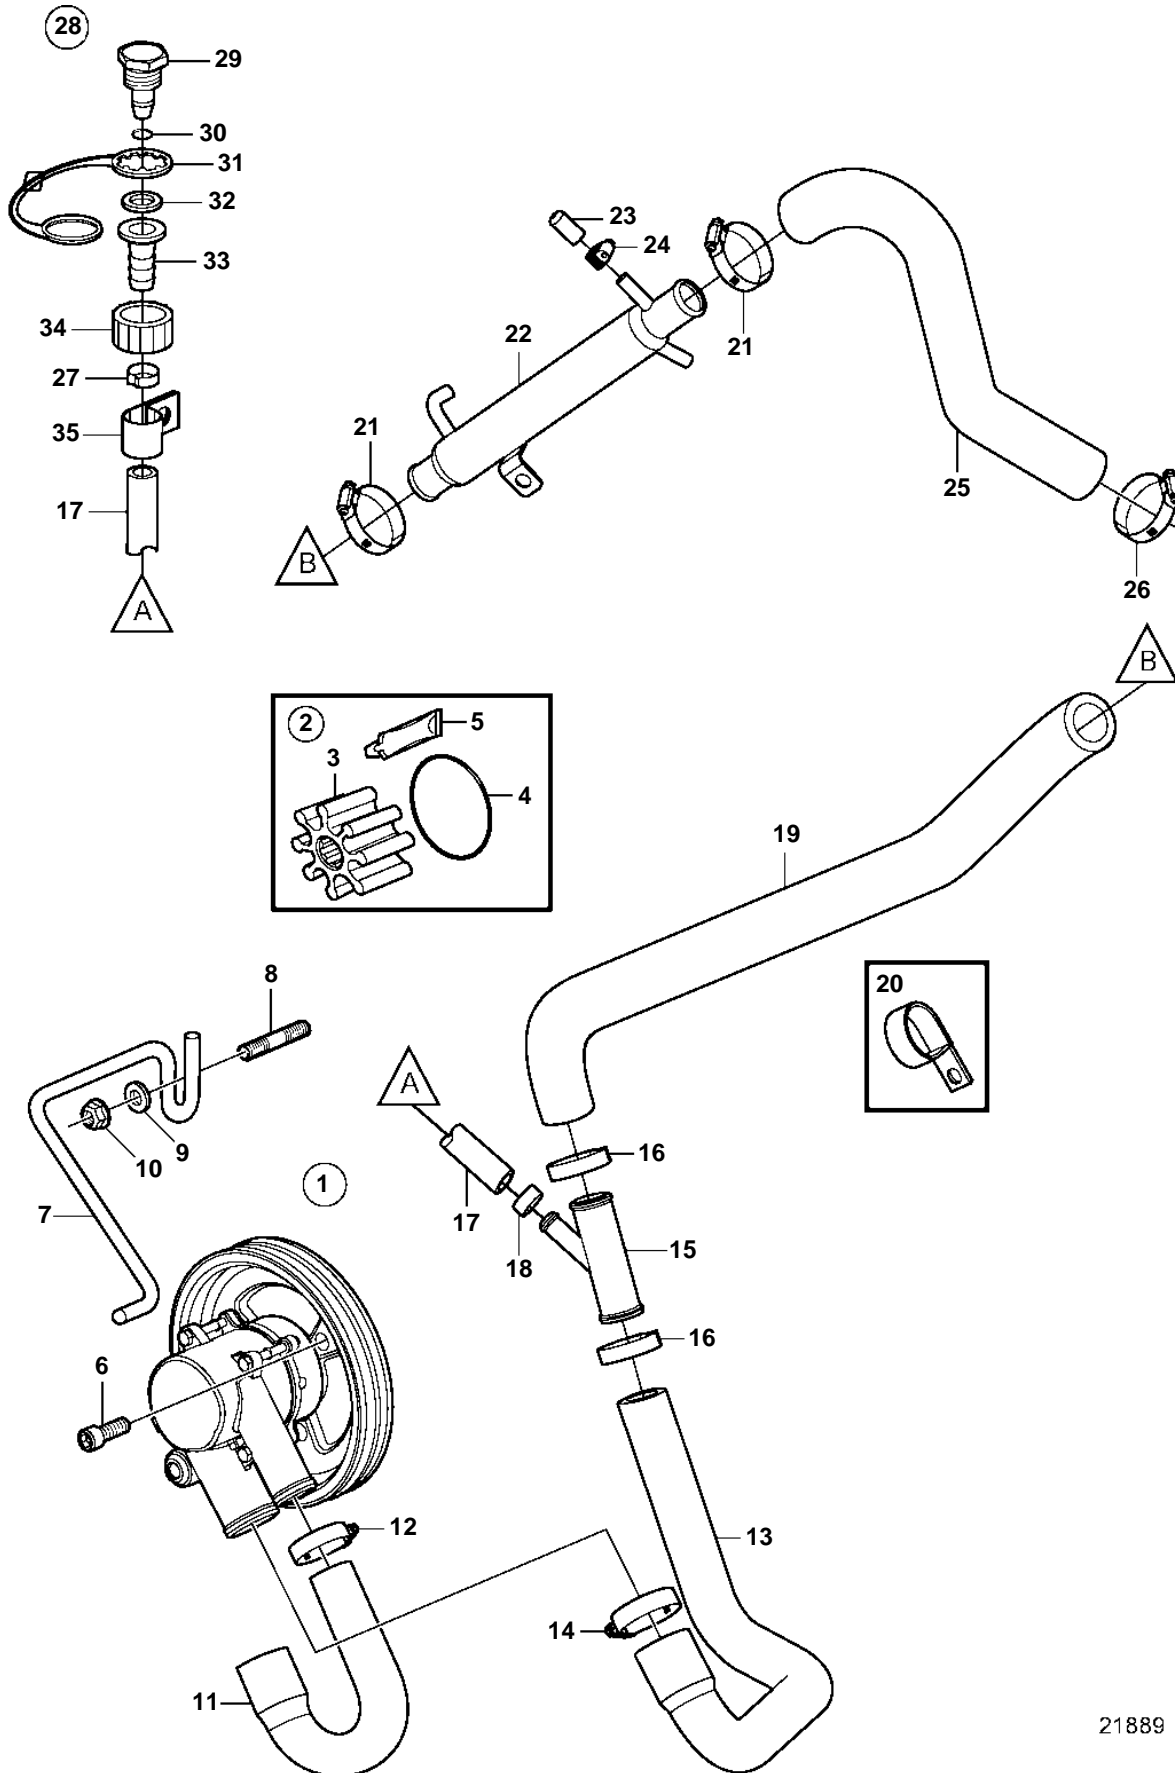

5.0GL-FF

21889

5.0GL-FF

REF	PART NO.	QTY	DESCRIPTION
1	3812520	1	Sea water pump
2	3842786	1	· Impeller kit
3		1	· · Impeller
4	3858938	1	· · O-ring
5		1	· · Lubricantglycerin
6	3857939	3	Screw
7	3817688	1	Bracket
8	941814	2	Stud
9	980933	2	Washer
10	3857181	2	Flange lock nut
11	3817818	1	Hose
12	3863440	2	Clamp
13	3817823	1	Hose
14	3863441	1	Clamp
15	3862699	1	T-pipe
16	982645	2	Clamp
17	3862901	1	Hose
18	983168	1	Clamp
19	3862543	1	Hose
20	3853312	1	Clamp
21	3862629	1	Oil cooler
22	3863444	2	Clamp
23	3856766	1	Cap
24	3860413	1	Clamp
25	3817579	1	Hose
26	3812302	1	Clamp
27	983146	1	Clamp
28	3807440	1	Flushing connection
29		1	· Cap
30	942978	1	· O-ring
31	3862082	1	· Retainer
32	3807664	1	· Seal
33		1	· Connector
34		1	· Connector
35	3862891	1	Clamp