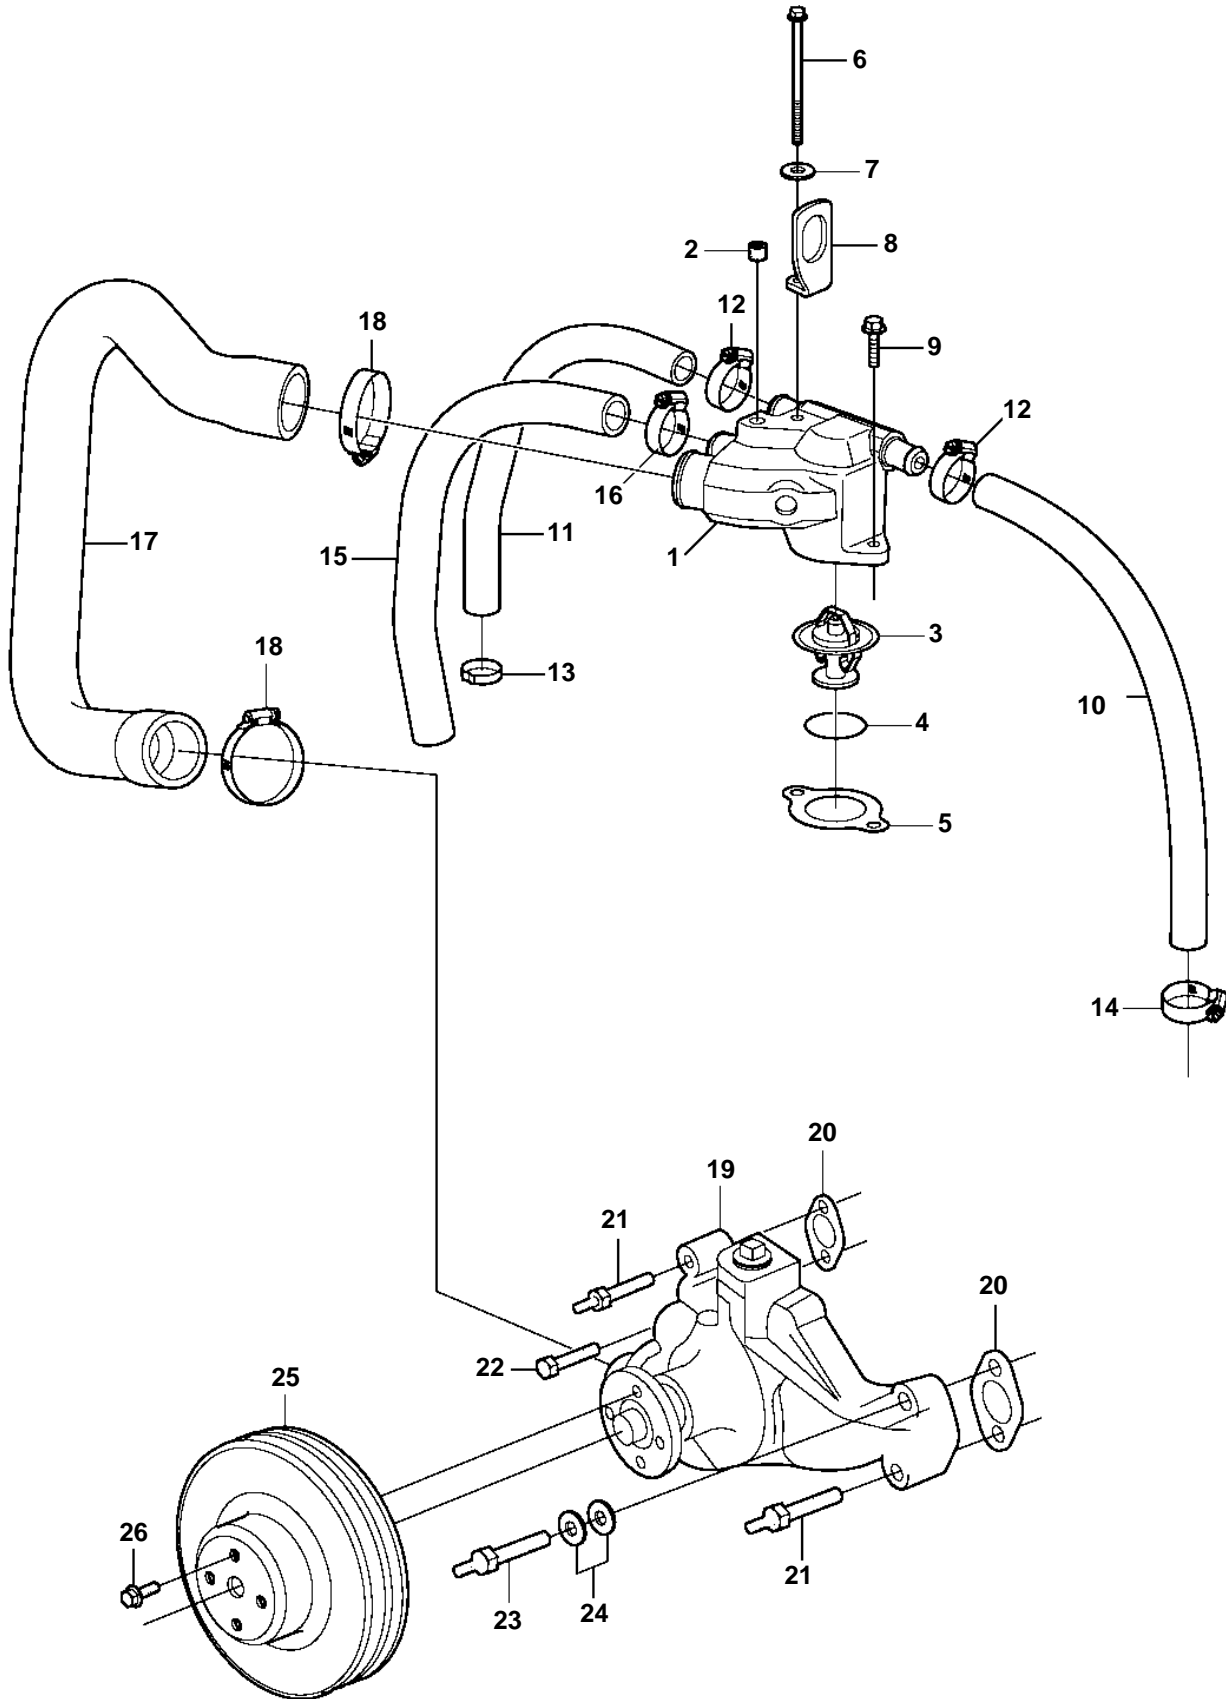

5.0GL-F

5.0GL-F

REF	PART NO.	QTY	DESCRIPTION
1	3589553	1	Thermostat housing
2	3850740	1	Plug
3	3587597	1	Thermostat
4	983944	1	O-ring
5	3852111	1	Gasket
6	3853388	1	Screw
7	980933	1	Washer
8	3852649	1	Bracket
9	3853401	1	Screw
10	3860588	1	Hose
11	3862536	1	Hose
12	3863439	2	Clamp
13	982715	1	Clamp
14	3812303	1	Clamp
15	3817817	1	Hose
16	3863441	1	Clamp
17	3860400	1	Hose
18	3863438	2	Clamp
19	3853850	1	Circulation pump
20	3852477	2	Gasket
21	3856147	2	Stud
22	3856137	1	Screw
23	3852507	1	Stud
24	980933	2	Washer
25	3852220	1	Pulley
26	3853390	4	Screw