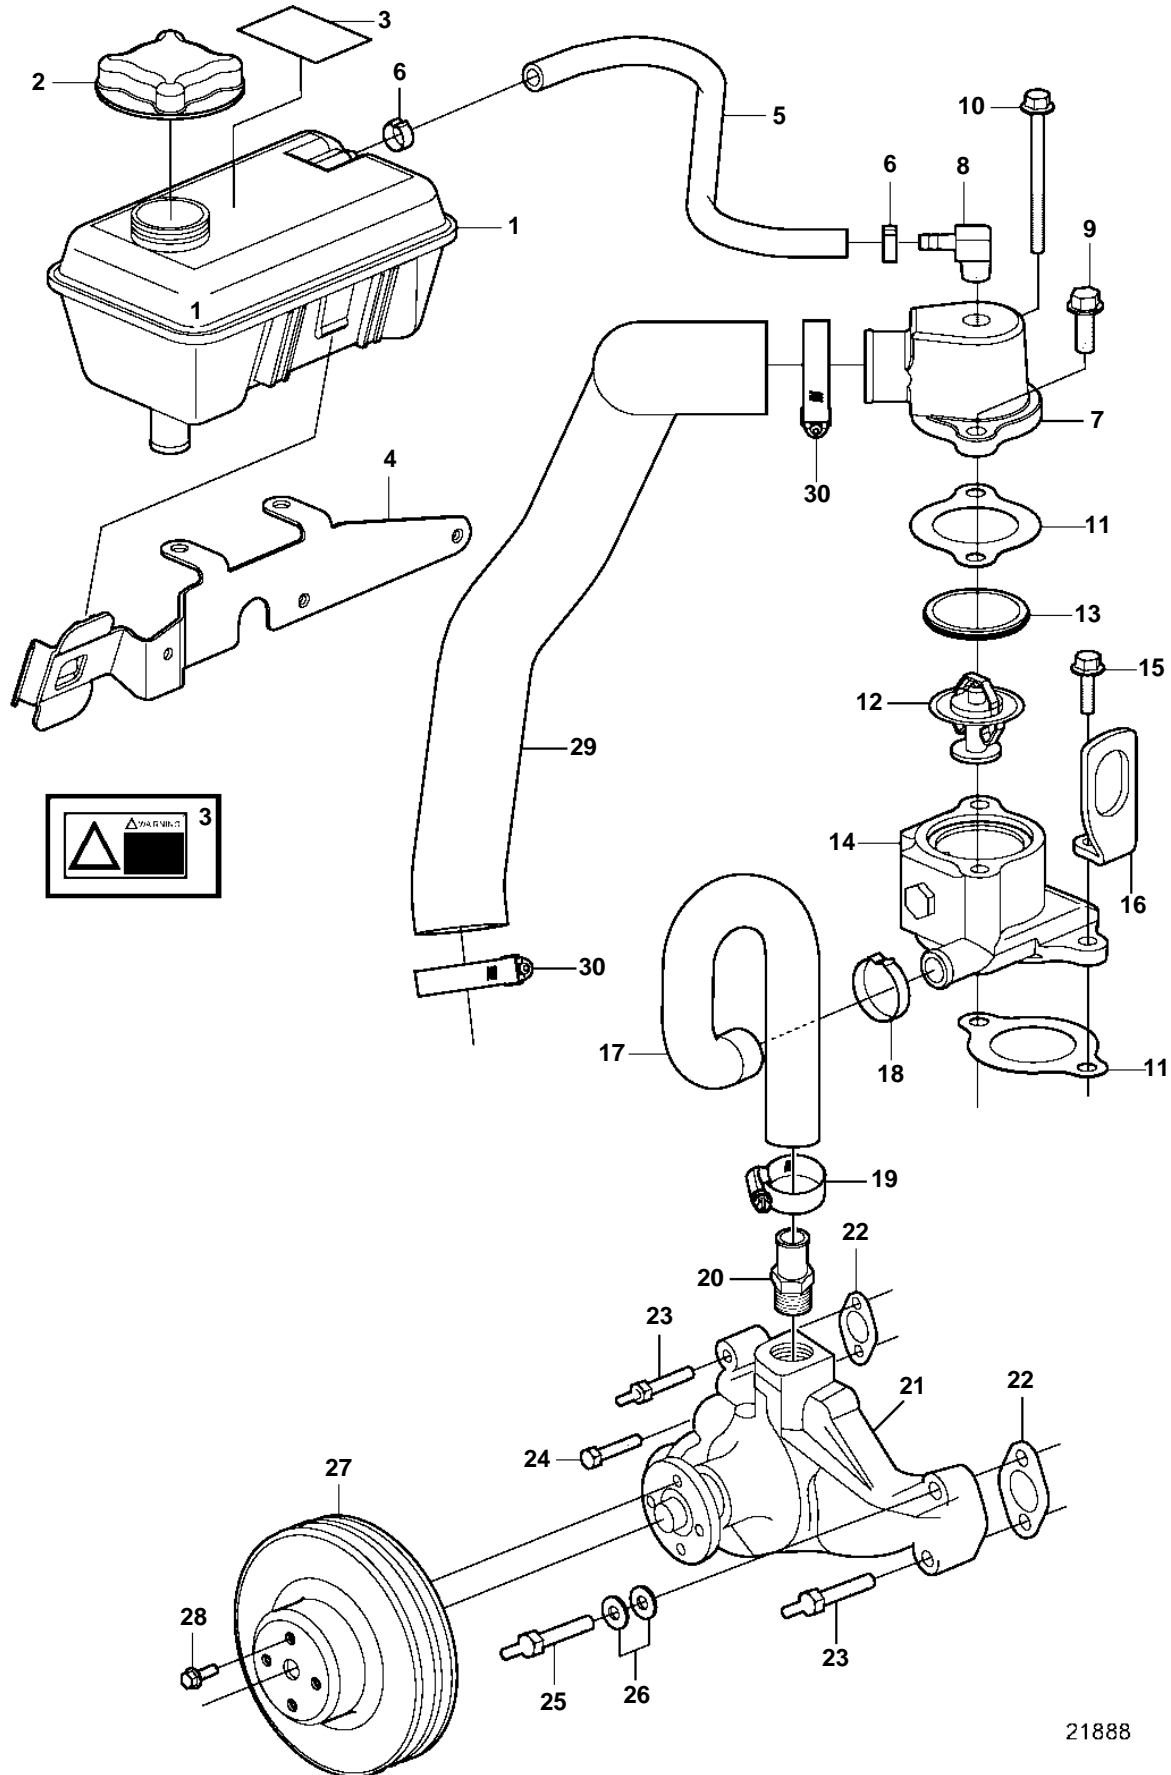

5.0GL-FF

21888

5.0GL-FF

REF	PART NO.	QTY	DESCRIPTION	NOTES
1	861105	1	Expansion tank	
2	1674083	1	Pressure cap	
3	3858552	1	Decal	WARNING!
4	3842583	1	Bracket	
5	3860955	1	Hose	
6	982643	1	Clamp	OETIKER
	3860413	1	Clamp	
7	3860555	1	Thermostat housing	
8	3860585	1	Fitting	
9	3860163	1	Screw	
10	3853391	1	Screw	
11	3852111	2	Gasket	
12	3831426	1	Thermostat kit	
13	416033	1	· Sealing ring	
14	3851384	1	Thermostat housing	
15	3853401	1	Screw	
16	3861919	1	Bracket	
17	3842131	1	Hose	
18	982716	1	Clamp	
19	3863439	1	Clamp	
20	983744	1	Hose nipple	
21	3853850	1	Circulation pump	
22	3852477	2	Gasket	
23	3856147	2	Stud	
24	3856137	1	Screw	
25	3852507	1	Stud	
26	980933	2	Washer	
27	3852220	1	Pulley	
28	3853390	4	Screw	
29	3841899	1	Hose	
30	3812304	2	Clamp	