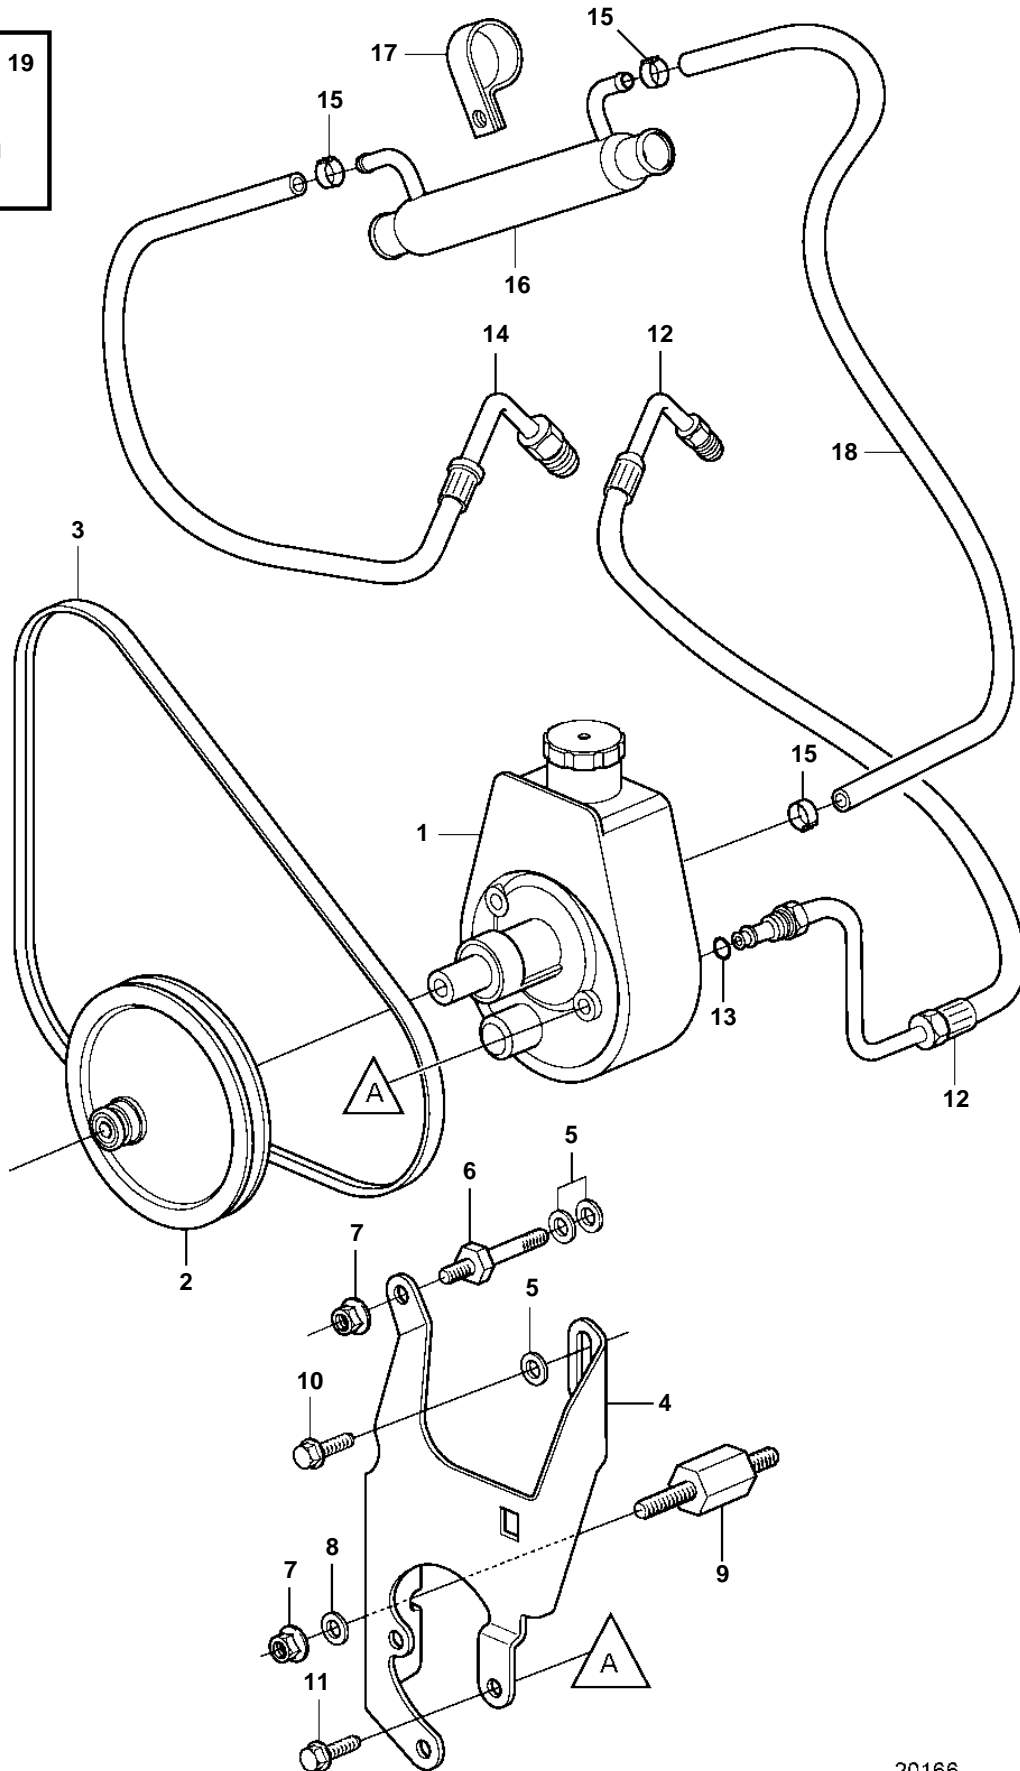

5.0GL-A, 5.0GL-B, 5.7GL-A, 5.7GL-B

5.0GL-A, 5.0GL-B, 5.7GL-A, 5.7GL-B

REF	PART NO.	QTY	DESCRIPTION	NOTES
1	3850491	1	Power steering pump	
2	3853804	1	Pulley	
3	3852464	1	V-belt	
4	3856871	1	Bracket	
5	3852162	3	Washer	
6	3852507	1	Stud	
7	3853403	2	Nut	
8	3852054	1	Washer	
9	3856973	1	Stud	
10	3853557	1	Screw	
11	3853405	3	Screw	
12	3853918	1	Hose	
13	3852497	1	O-ring	
14	3854056	1	Hose	
15	982663	3	Clamp	
16	3861786	1	Oil cooler	
17	3861788	1	Clamp	
18	3852839	1	Hose	
19	3852490	1	Clamp, loop	D=1.44"(36mm)
	3852837	1	Clamp, loop	D=1.10"(28mm)