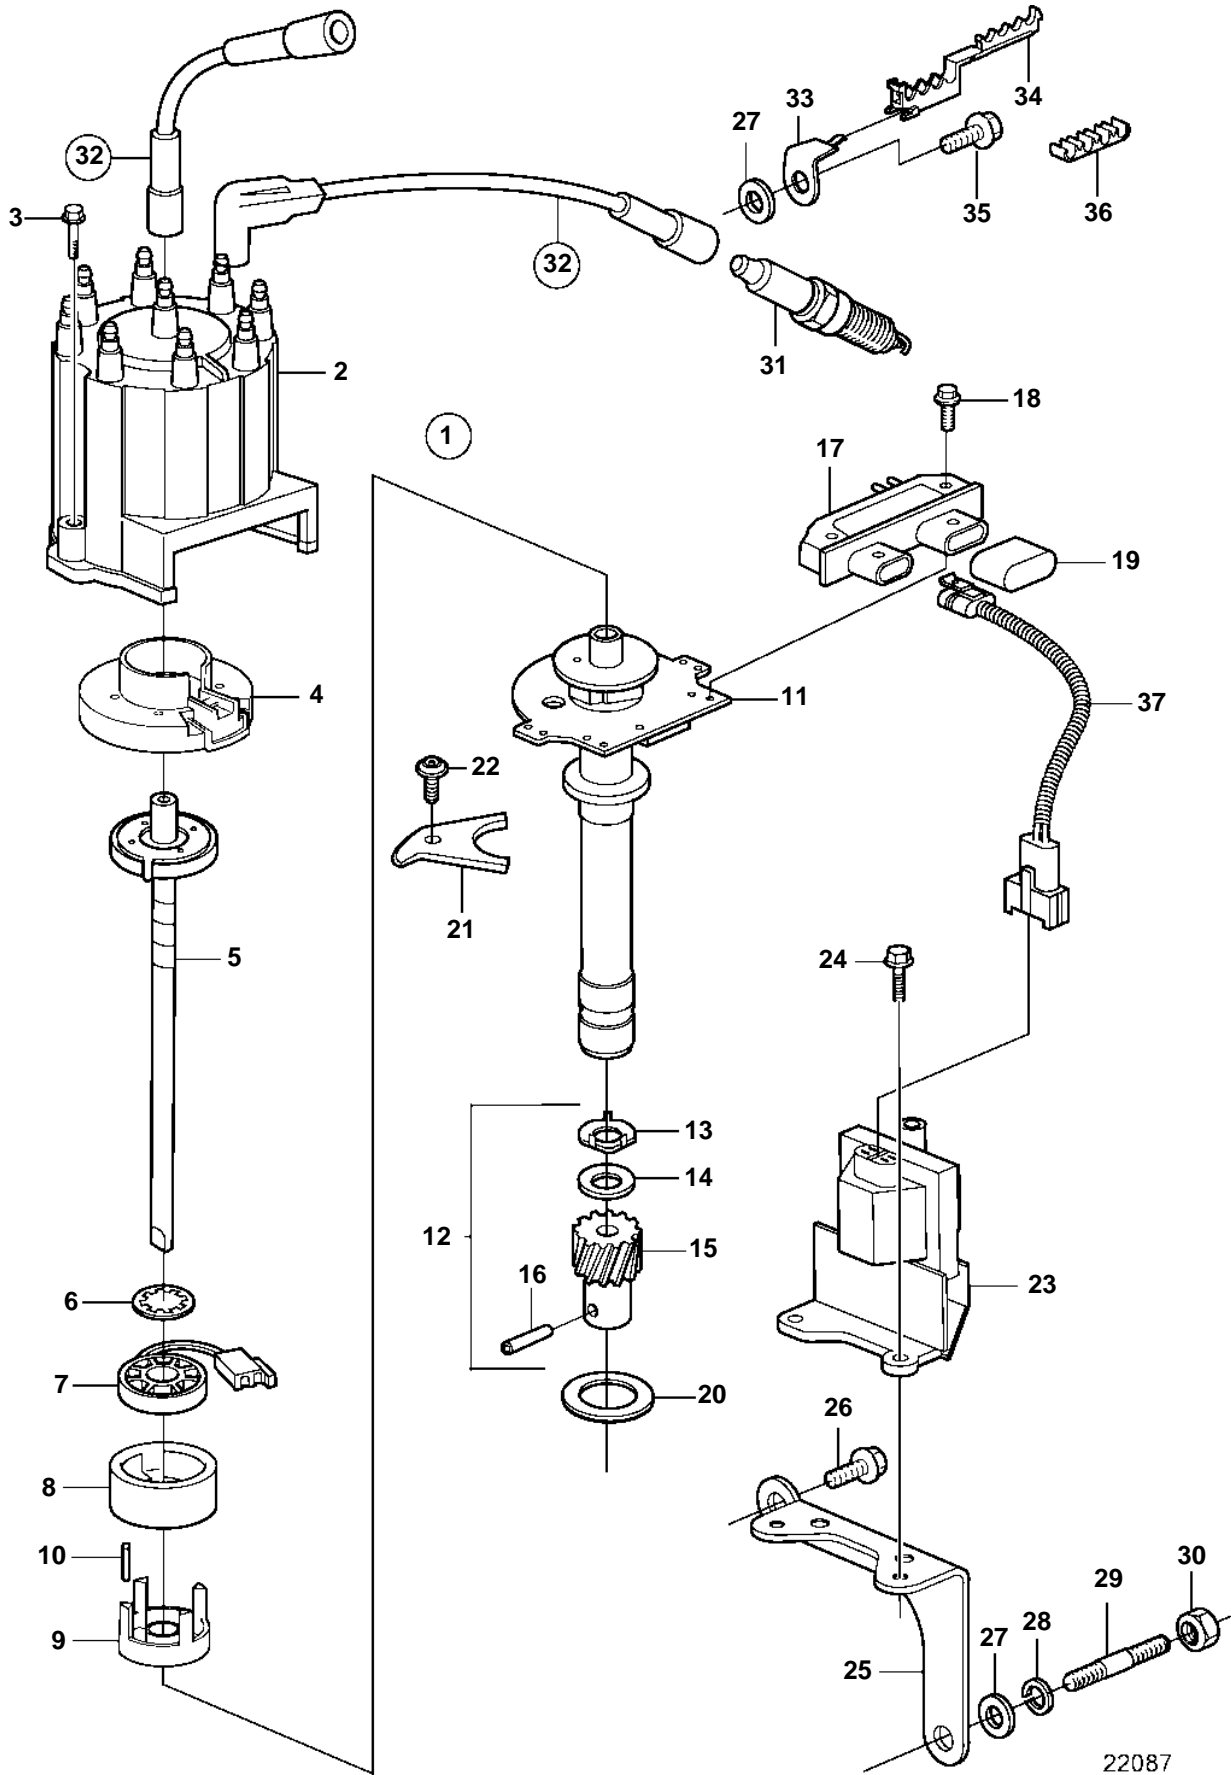

5.0GL-D, 5.0GL-E, 5.7GL-D, 5.7GL-E

22087

5.0GL-D, 5.0GL-E, 5.7GL-D, 5.7GL-E

REF	PART NO.	QTY	DESCRIPTION	NOTES
1	3857449	1	Distributor	
2	3854548	1	· Distributor cap	
3	3853318	2	· Screw	
4	3862014	1	· Rotor	
5	3855596	1	· Shaft	
6	3853317	1	· Retainer	
7	3854001	1	· Coil	
8	3854552	1	· Shield	
9	3854309	1	· Pole shoe	
10	3853316	1	· Locating pin	
11		1	· Housing	NOT SERVICED
12	3854557	1	· Repair kit	
13		1	· · Washer	
14		1	· · Washer	
15		1	· · Gear	
16		1	· · Pin	
17	3854003	1	· Module	
18	3853319	2	· Screw	
19	3850645	1	Cap	
20	3852109	1	Gasket	
21	3852108	1	Clamp	
22	3863171	1	Screw	
23	3862167	1	Ignition coil	
24	947107	2	Flange screw	
25	3863294	1	Bracket	
26	3860582	1	Screw	
27	980933	3	Washer	
28	3852002	1	Lock washer	
29	3850571	1	Stud	
30	3852065	1	Nut	
31	3858996	2	Spark plug kit	4 PACK
	3858998	X	Spark plug kit	24 PACK
32	3857167	1	Ignition cable kit	
33	3856052	2	Bracket	
34	3852619	2	Retainer	
35	3853557	1	Screw	
36	3852491	2	Retainer	
37	3854084	1	Cable	