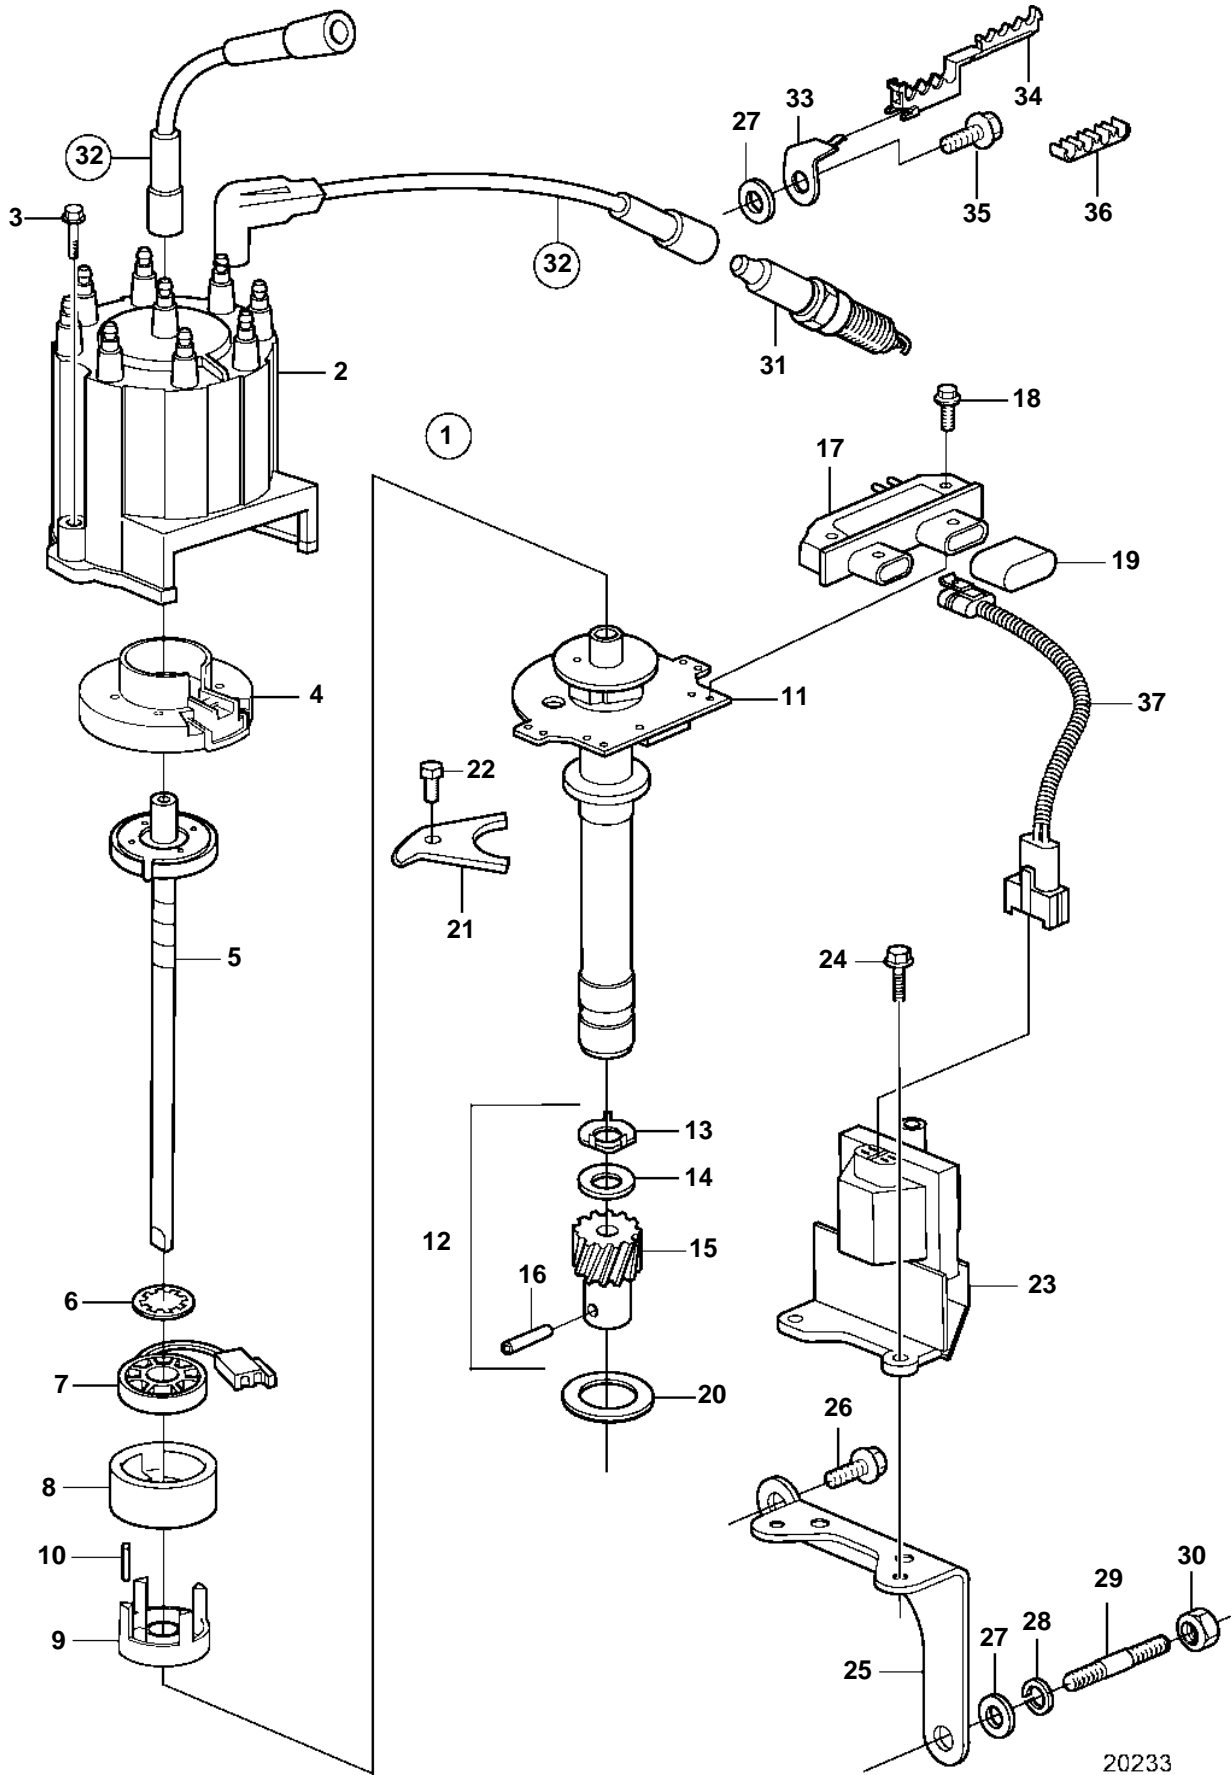

5.0GL-C, 5.7GL-C

20233

5.0GL-C, 5.7GL-C

REF	PART NO.	QTY	DESCRIPTION	NOTES
1	3857449	1	Distributor	
2	3854548	1	• Distributor cap	
3	3853318	2	• Screw	
4	3862014	1	• Rotor	
5	3855596	1	• Shaft	
6	3853317	1	• Retainer	
7	3854001	1	• Coil	
8	3854552	1	• Shield	
9	3854309	1	• Pole shoe	
10	3853316	1	• Locating pin	
11		1	• Housing	NOT SERVICED
12	3854557	1	• Repair kit	
13		1	• • Washer	
14		1	• • Washer	
15		1	• • Gear	
16		1	• • Pin	
17	3854003	1	• Module	
18	3853319	2	• Screw	
19	3850645	1	Cap	
20	3852109	1	Gasket	
21	3852108	1	Clamp	
22	3856129	1	Screw	
23	3862167	1	Ignition coil	
24	982285	2	Flange screw	
25	3863294	1	Bracket	
26	3860582	1	Screw	
27	980933	3	Washer	
28	3852002	1	Lock washer	
29	3850571	1	Stud	
30	3852065	1	Nut	
31	3858996	2	Spark plug kit	4 PACK
	3858998	X	Spark plug kit	24 PACK
32	3857167	1	Ignition cable kit	
33	3856052	2	Bracket	
34	3852619	2	Retainer	
35	3853419	1	Screw	
36	3852491	2	Retainer	
37	3854084	1	Cable	