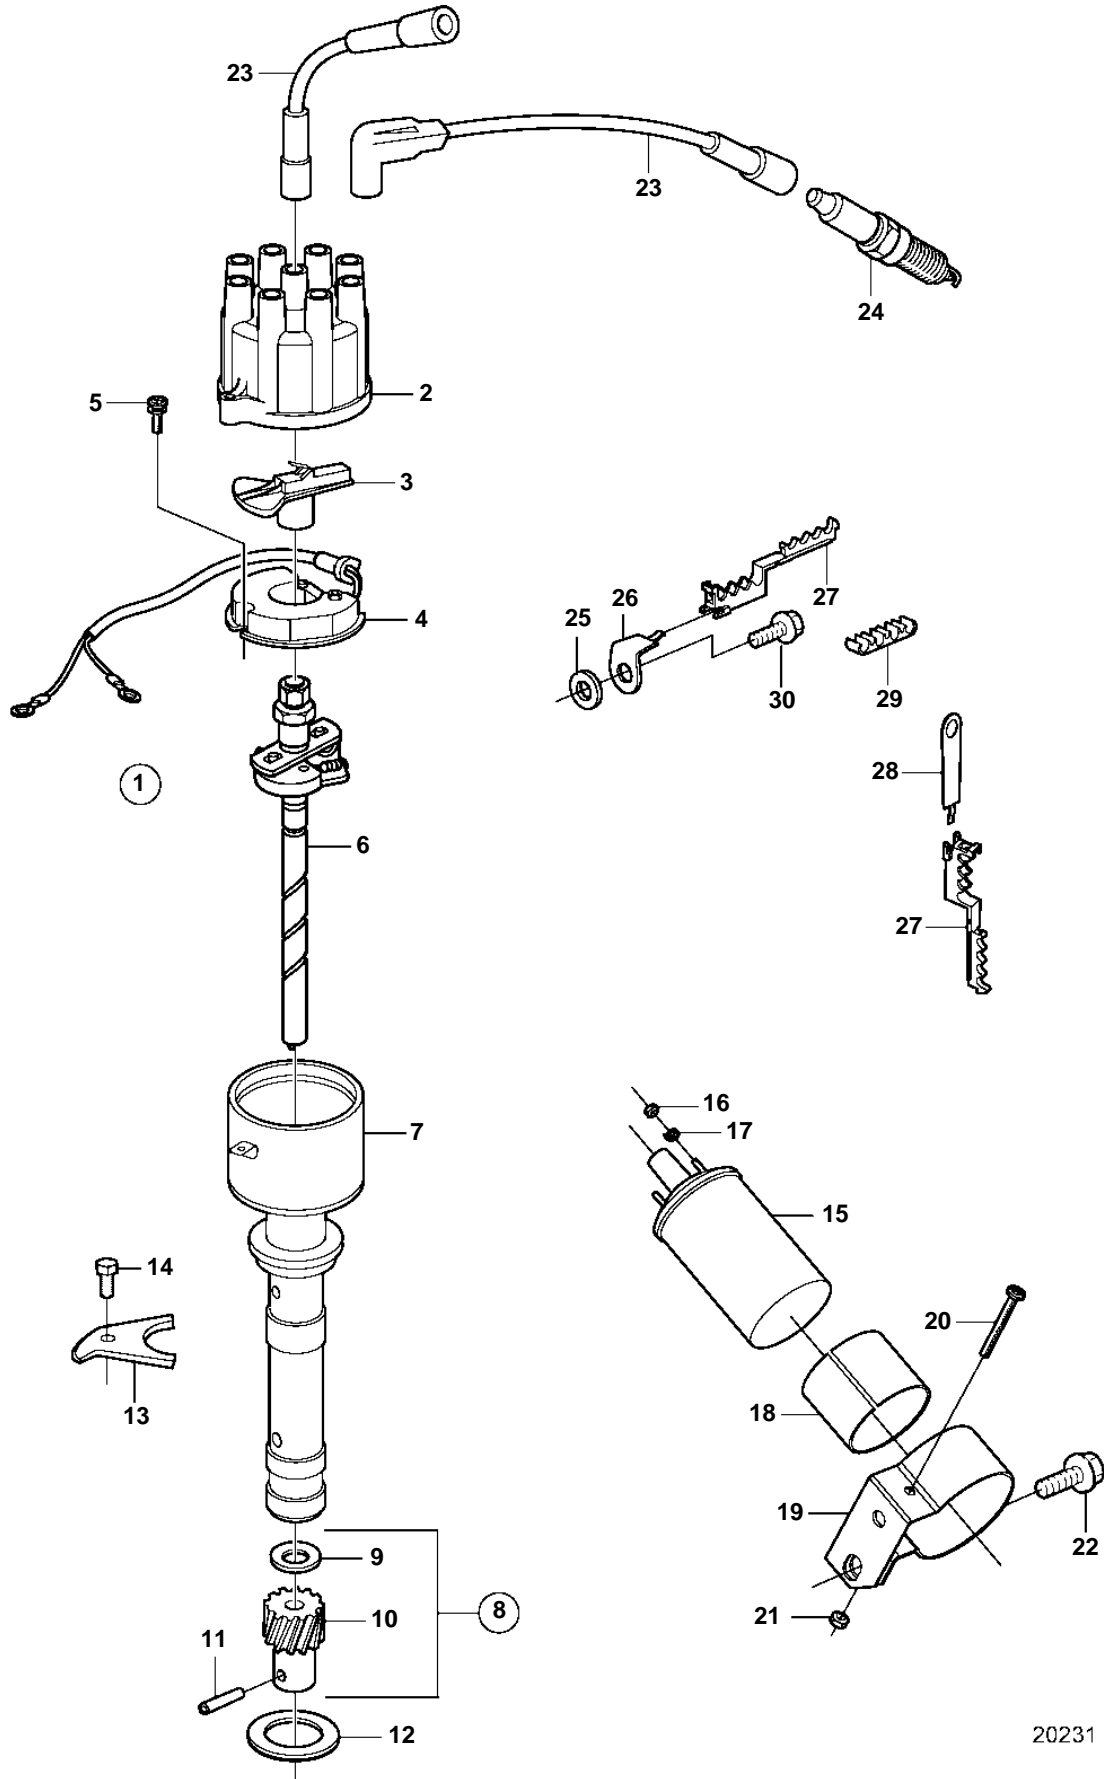

5.0GL-A, 5.7GL-A

## 5.0GL-A, 5.7GL-A

REF	PART NO.	QTY	DESCRIPTION	NOTES
1	3854043	1	Distributor	
2	3853815	1	· Distributor cap	
3	3853801	1	· Rotor	
4	3854077	1	· Module	
5		2	· Screw	
6		1	· Shaft	
7		1	· Housing	
8	3853888	1	· Gear set	
9		1	· · Washer	
10		1	· · Gear	
11		1	· · Pin	
12	3852109	1	Gasket	
13	3852108	1	Clamp	
14	3856129	1	Screw	
15	3852217	1	Ignition coil	
16	3852064	2	Nut	
17	3852001	2	Lock washer	
18	3853236	1	Spacer	
19		1	Clamp	
20	3852126	1	Screw	
21	3852079	1	Nut	
22	3860163	1	Screw	
23	3857166	1	Ignition cable kit	
24	3858996	2	Spark plug kit	4 PACK
	3858998	X	Spark plug kit	24 PACK
25	980933	2	Washer	
26	3856052	2	Bracket	
27	3852619	4	Retainer	
28	3856053	2	Bracket	
29	3852491	2	Retainer	
30	3853419	2	Screw	