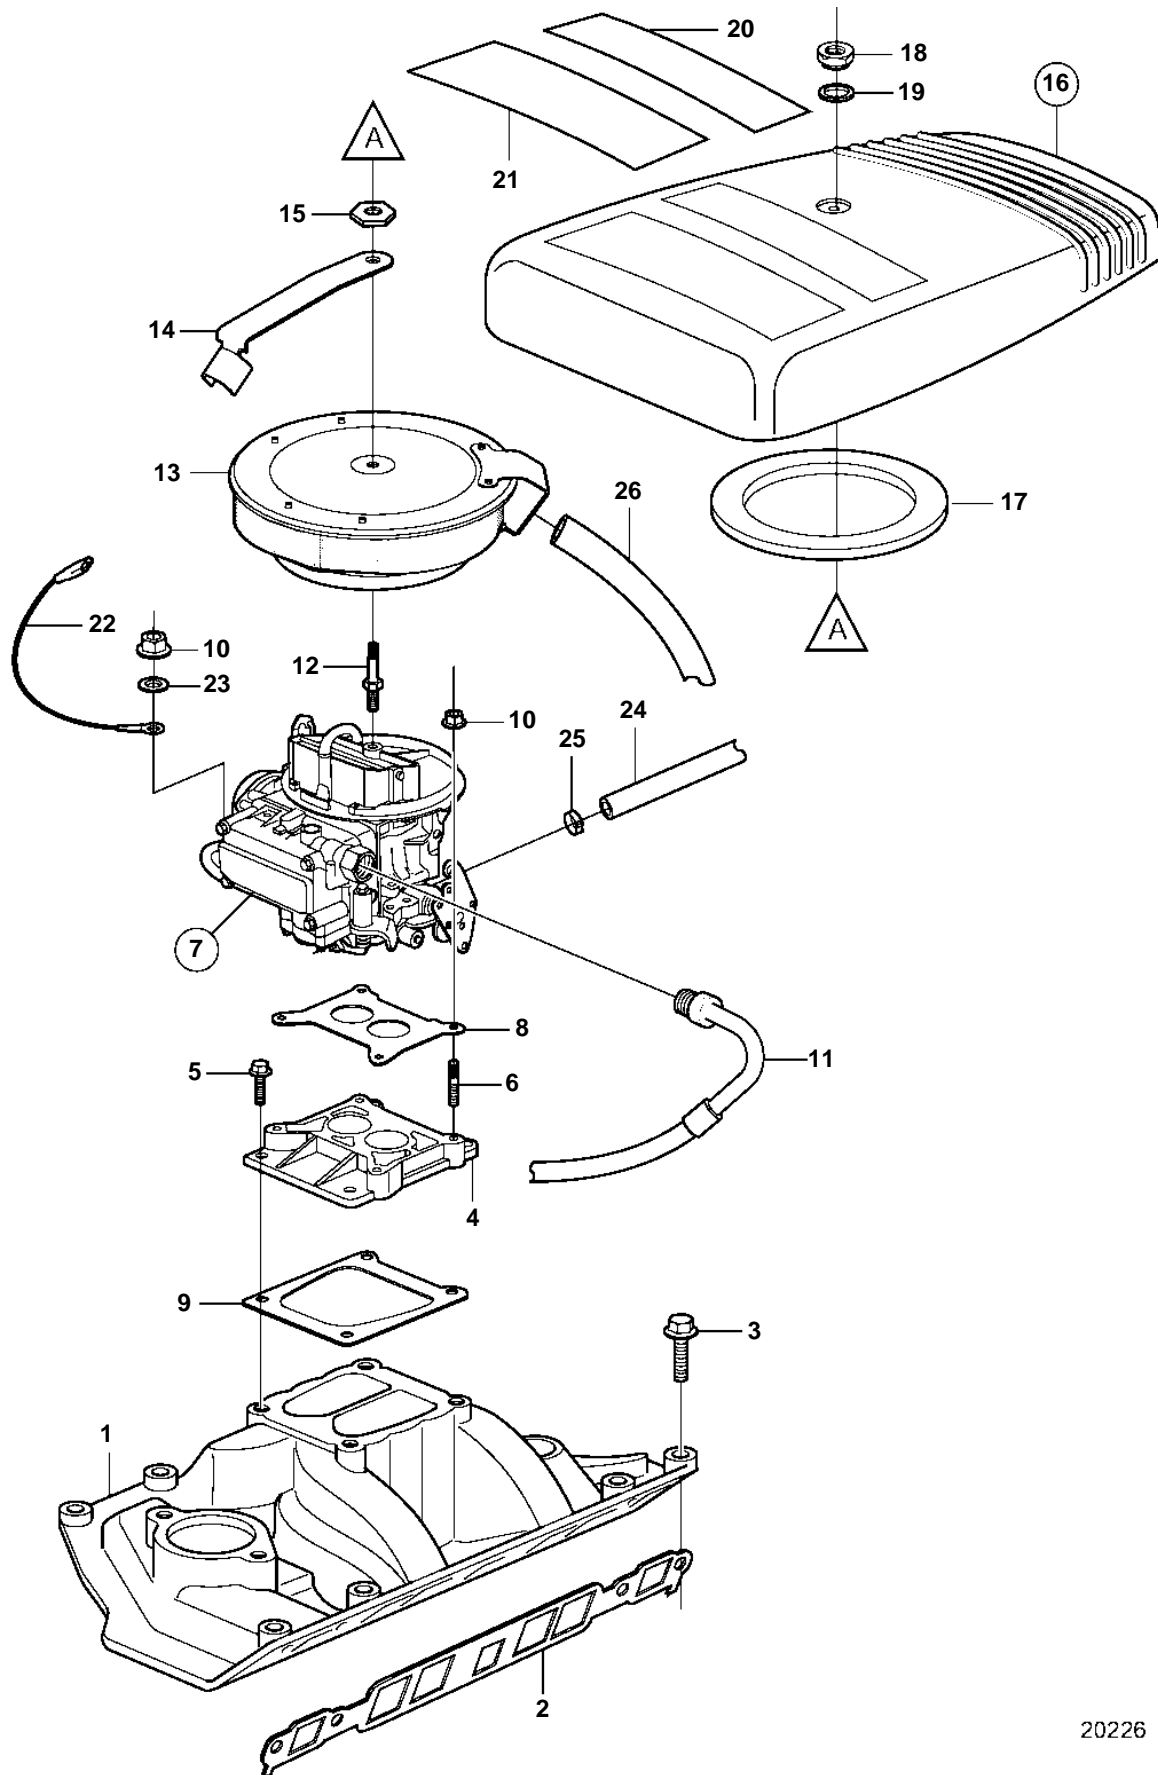

5.7GL-A, 5.7GL-B

20226

5.7GL-A, 5.7GL-B

REF	PART NO.	QTY	DESCRIPTION	NOTES
1	3856270	1	Manifold	
2	3857662	1	Gasket kit	
3	3855935	8	Screw	
4	3857997	1	Adapter	
5	3853399	4	Screw	
6	3853373	4	Stud	
7	3858335	1	Carburetor	
8	3853280	1	· Gasket	
9	3850405	1	· Gasket	
10	3852142	4	Nut	
11	3858220	1	Fuel line	
12	3853560	1	Stud	
13	3856862	1	Flame arrestor	
14	3852695	2	Connector	
15	3853561	1	Nut	
16	3850510	1	Cover	
17	3850458	1	· Spacer	
18	3852749	1	Nut	
19	3852007	1	Washer	
20	3854980	1	Decal	VOLVO PENTA 5.7GL
21	3862010	1	Decal	
22	3853845	1	Cable	
23	3852191	1	Washer	
24	3854904	1	Hose	CRANKCASE VENTILATION
25	982663	2	Clamp	
26	3852435	1	Hose	TO VALVE COVER