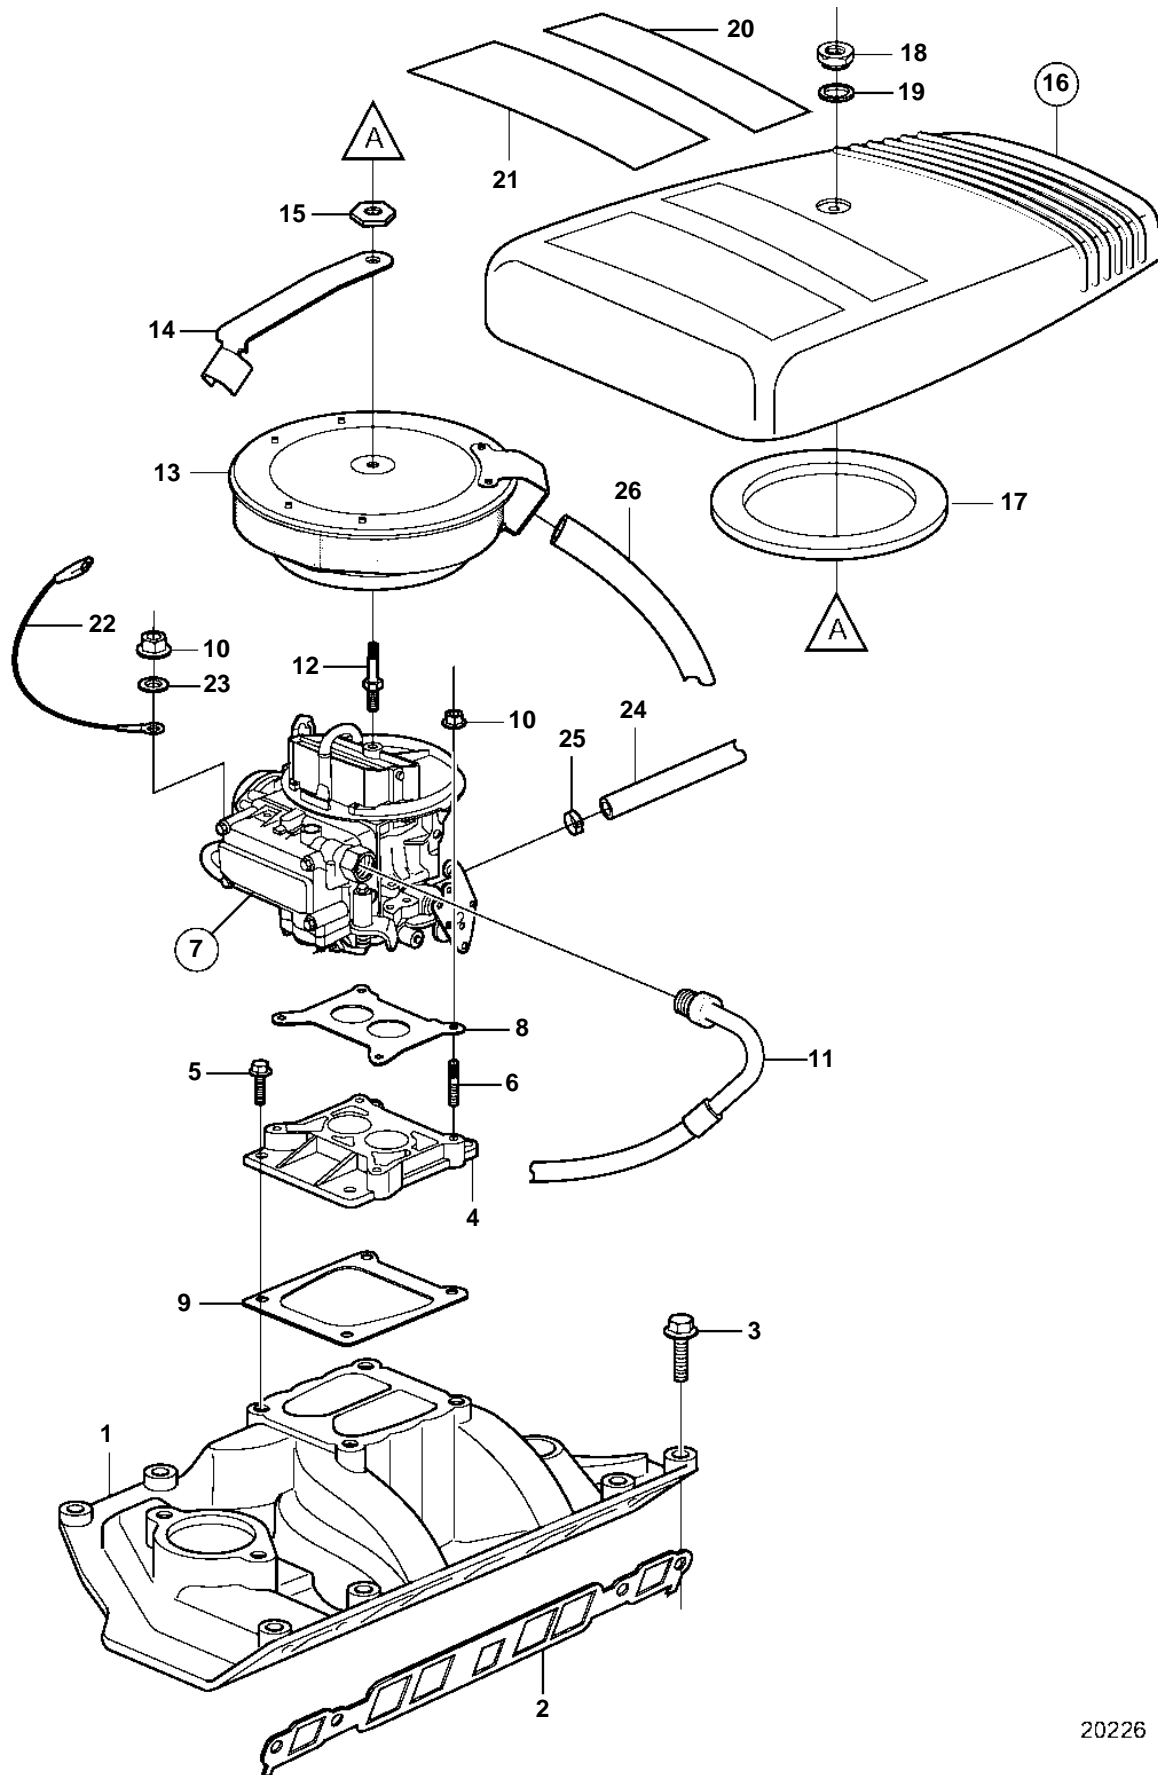

5.0GL-A, 5.0GL-B

20226

## 5.0GL-A, 5.0GL-B

REF	PART NO.	QTY	DESCRIPTION	NOTES
1	3856270	1	Manifold	
2	3857662	1	Gasket kit	
3	3855935	8	Screw	
4	3857997	1	Adapter	
5	3853399	4	Screw	
6	3853373	4	Stud	
7	3858335	1	Carburetor	
8	3853280	1	· Gasket	
9	3850405	1	· Gasket	
10	3852142	4	Nut	
11	3858220	1	Fuel line	
12	3853560	1	Stud	
13	3856862	1	Flame arrestor	
14	3852695	2	Connector	
15	3853561	1	Nut	
16	3850510	1	Cover	
17	3850458	1	· Spacer	
18	3852749	1	Nut	
19	3852007	1	Washer	
20	3854980	1	Decal	VOLVO PENTA 5.0GL
21	3861890	1	Decal	
22	3853845	1	Cable	
23	3852191	1	Washer	
24	3854904	1	Hose	CRANKCASE VENTILATION
25	982663	2	Clamp	
26	3852435	1	Hose	TO VALVE COVER