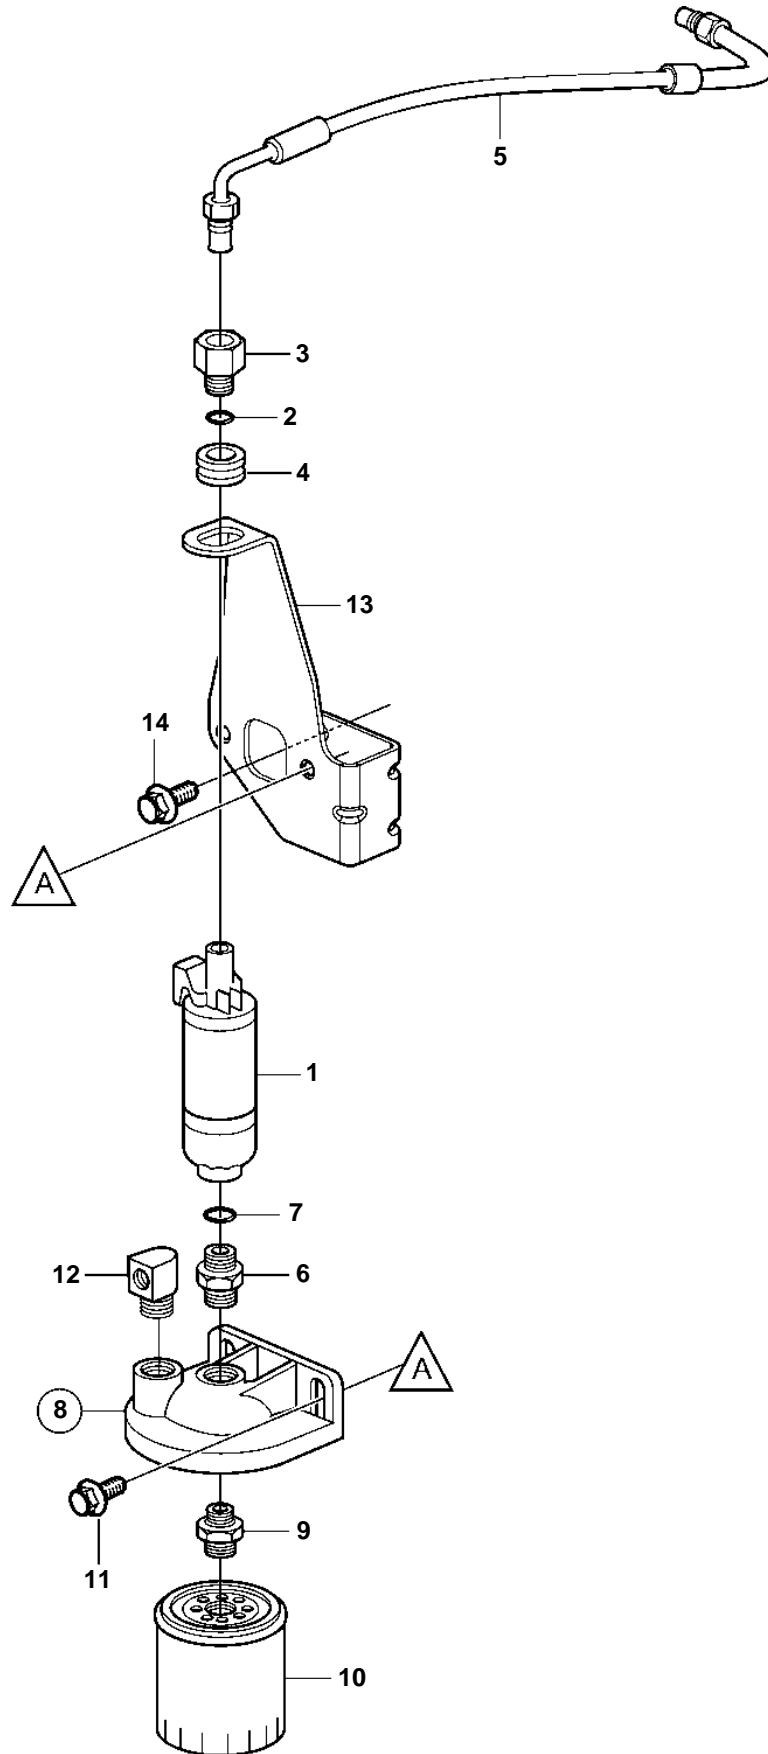

5.0GL-E, 5.7GL-E

20185

5.0GL-E, 5.7GL-E

REF	PART NO.	QTY	DESCRIPTION
1	3858261	1	Fuel pump
2	3850820	1	O-ring
3	856954	1	Nipple
4	3858345	1	Grommet
5	3858220	1	Fuel line
6	3853493	1	Fitting
7	3850819	1	· O-ring
8	3850861	1	Cover
9		1	· Connector
10	3862228	1	· Fuel filter
11	3853557	2	Screw
12	3852013	1	Elbow
13	3863302	1	Bracket
14	3860834	2	Screw