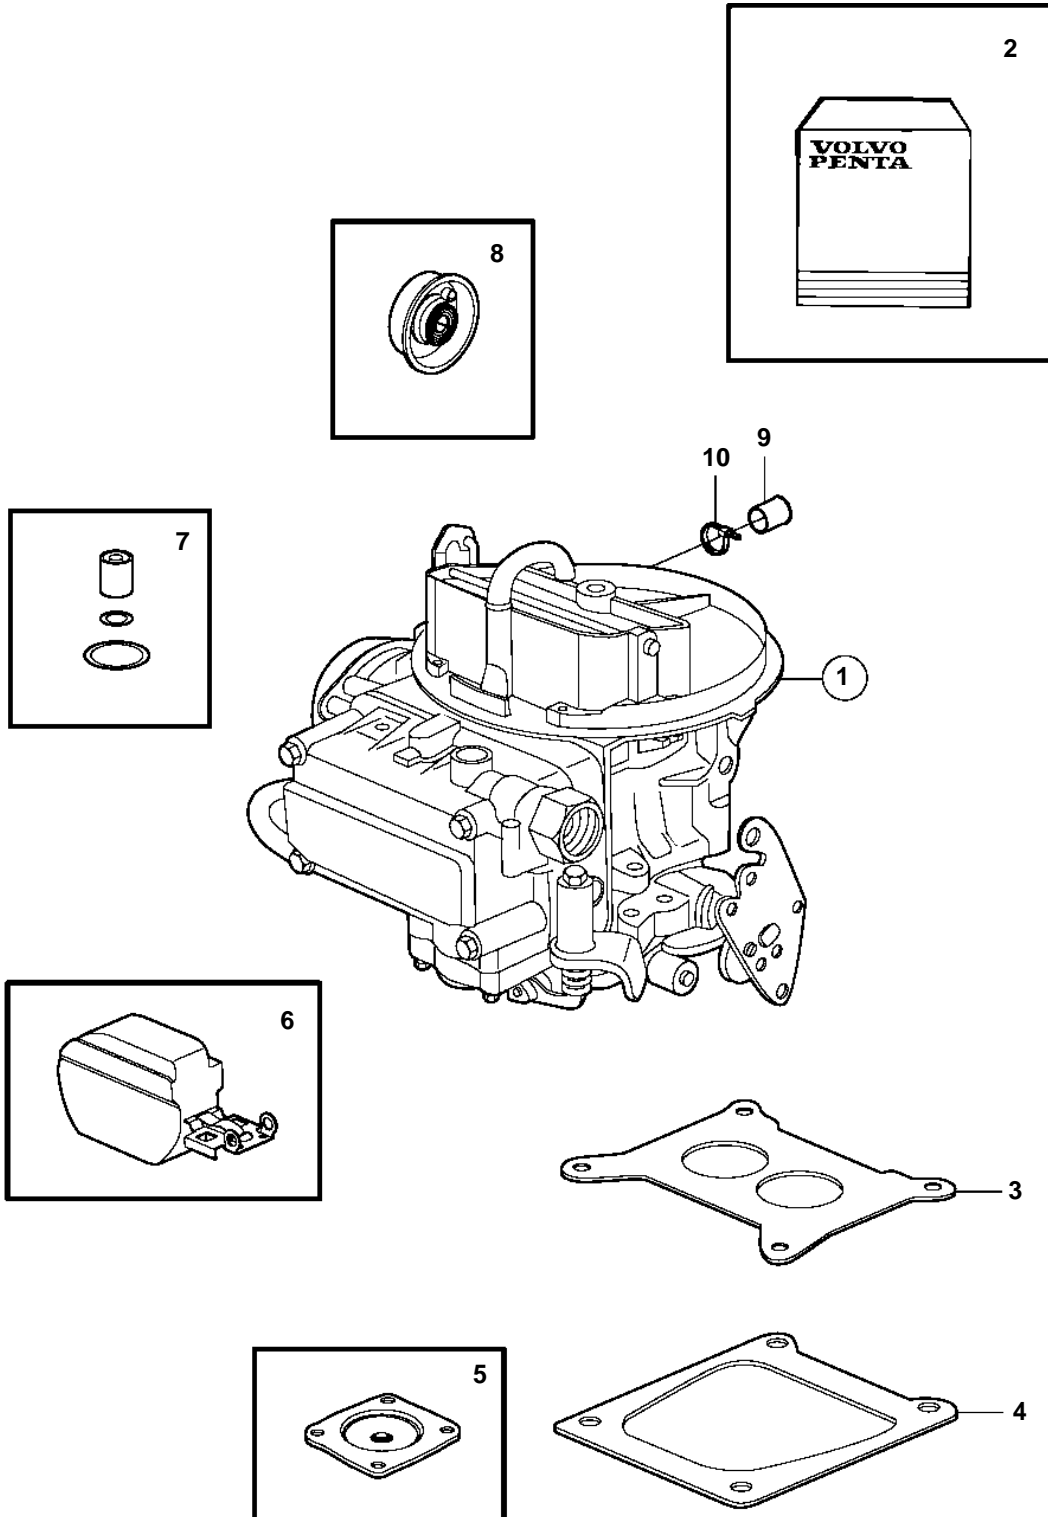

5.0GL-D, 5.0GL-E

5.0GL-D, 5.0GL-E

REF	PART NO.	QTY	DESCRIPTION
1	3859067		Carburetor
2	3854020	1	Repair kit
3	3853280	1	· Gasket
4	3850405	1	· Gasket
5	3854257	1	· Diaphragm
6	3853575	1	Float
7	3854019	1	Fuel filter
8	3853992	1	Choke
9	3856766	1	Cap
10	948211	1	Strip clamp