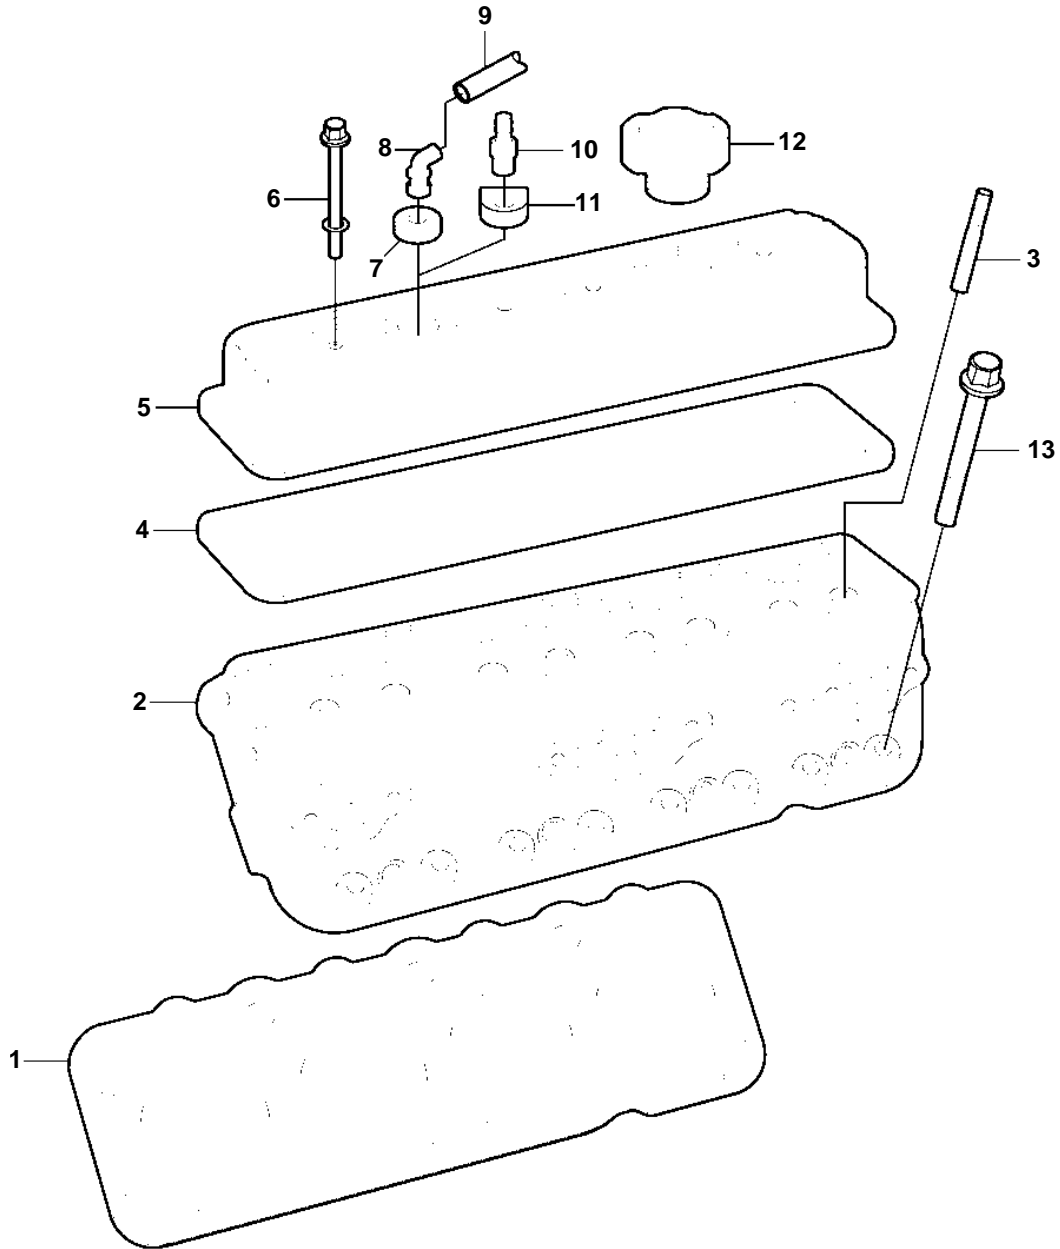

5.0GL-C, 5.0GL-D

20224

5.0GL-C, 5.0GL-D

REF	PART NO.	QTY	DESCRIPTION	NOTES
1	3853380	2	Gasket	
2	3857663	2	Cylinder head	
3		16	• Stud	
	3853146	X	Stud	O.S=.003" (0.076mm)
	3853147	X	Stud	O.S=.013" (0.330mm)
4	3852687	2	Gasket	
5	3856928	1	Valve cover	S.B
	3856927	1	Valve cover	P
6	3856135	8	Screw	
7	3852103	2	Grommet	
8	3852104	1	Elbow	
9	3852435	1	Hose	
10	3856215	1	Valve	CRANKCASE VENTILATION
11	3862296	1	Grommet	
12	3854008	1	Oil filler cap	
13	3856122	14	Screw	L=1.62" (41mm)
	3856123	4	Screw	L=3 1/16" (78mm)
	3856124	16	Screw	L=3 51/64" (96mm)
14	3862594	2	Bracket	
15	3853326	2	Screw	
16	3853557	2	Screw	