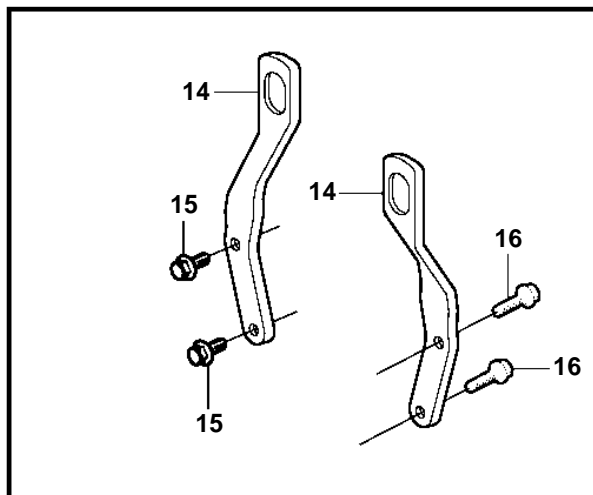

5.0GL-C, 5.0GL-D

20224

5.0GL-C, 5.0GL-D

REF	PART NO.	QTY	DESCRIPTION	NOTES
1	3853380	2	Gasket	
2	3857663	2	Cylinder head	
3		16	• Stud	
	3853146	X	Stud	O.S=.003" (0.076mm)
	3853147	X	Stud	O.S=.013" (0.330mm)
4	3852687	2	Gasket	
5	3856928	1	Valve cover	S.B
	3856927	1	Valve cover	P
6	3856135	8	Screw	
7	3852103	2	Grommet	
8	3852104	1	Elbow	
9	3852435	1	Hose	
10	3856215	1	Valve	CRANKCASE VENTILATION
11	3862296	1	Grommet	
12	3854008	1	Oil filler cap	
13	3856122	14	Screw	L=1.62" (41mm)
	3856123	4	Screw	L=3 1/16" (78mm)
	3856124	16	Screw	L=3 51/64" (96mm)
14	3862594	2	Bracket	
15	3853326	2	Screw	
16	3853557	2	Screw	