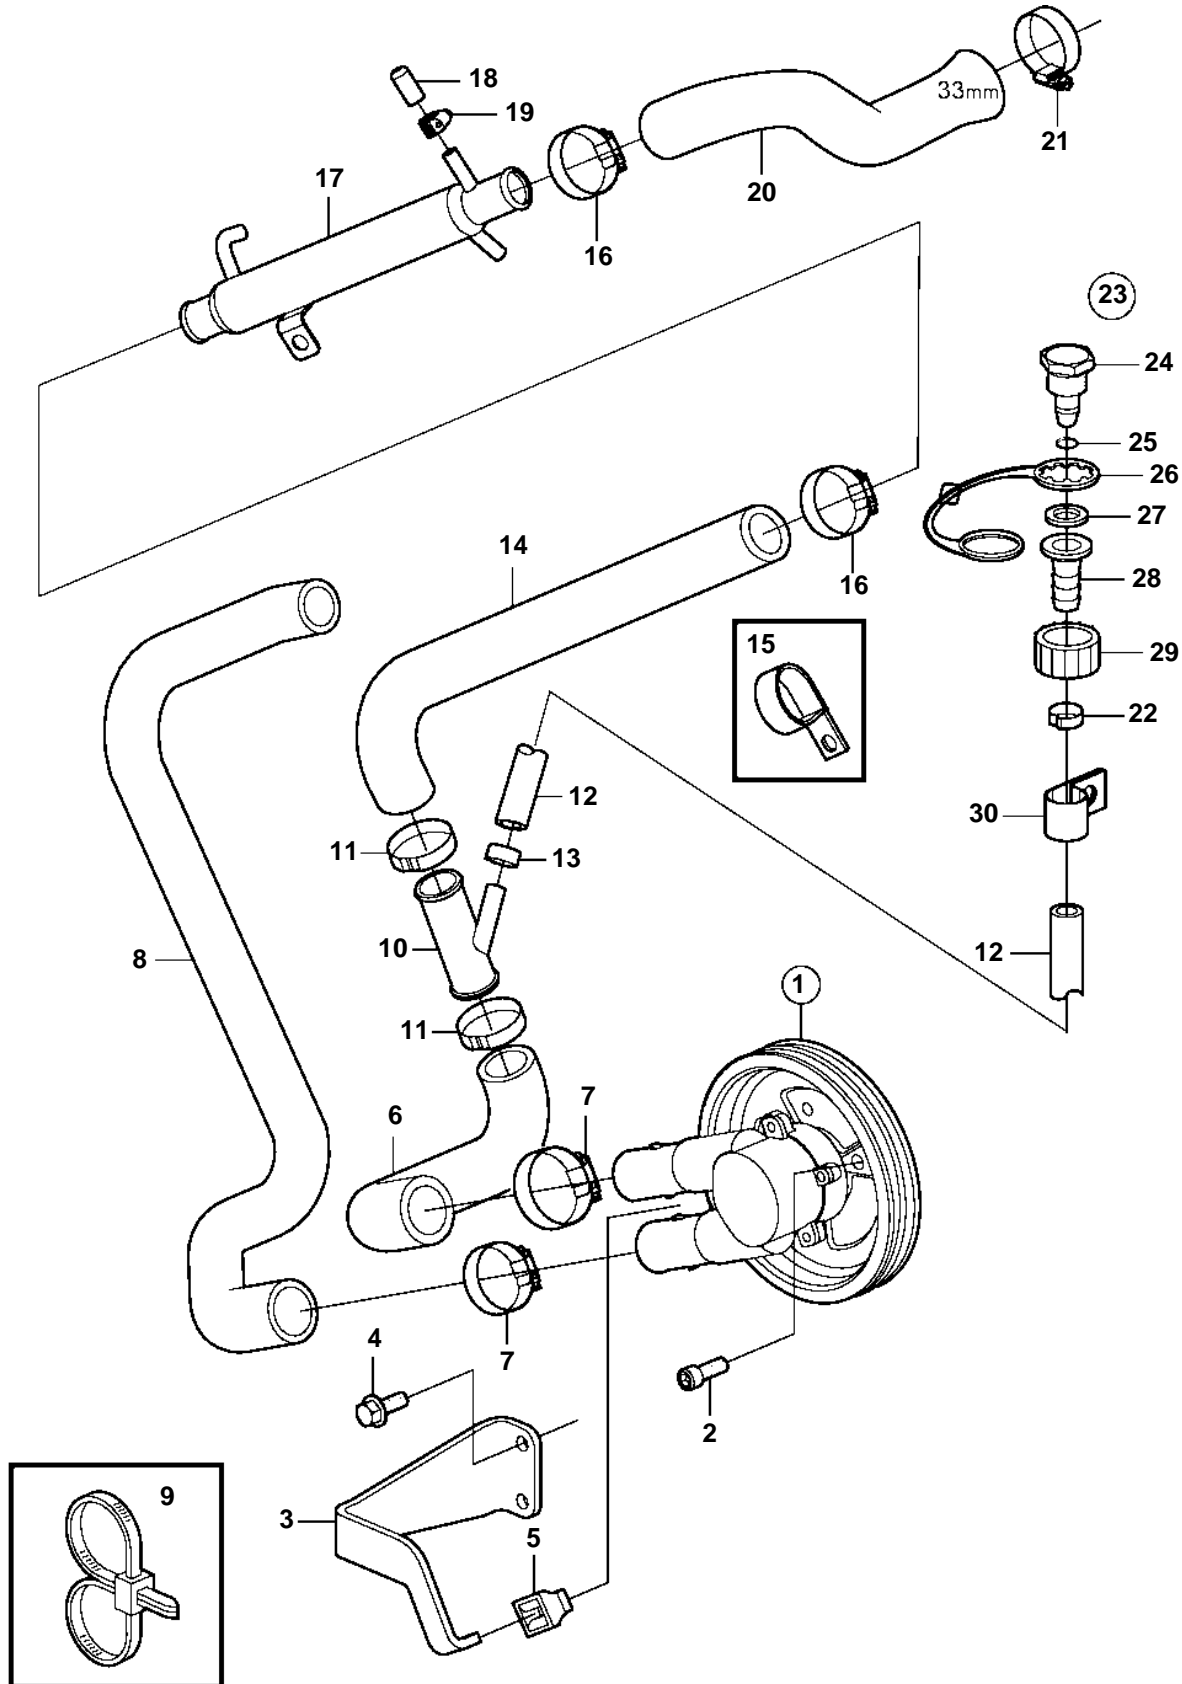

5.0GL-E, 5.7GL-E

## 5.0GL-E, 5.7GL-E

REF	PART NO.	QTY	DESCRIPTION	SEE SEC.
1	3812697	1	Sea water pump	6928
2	3857939	3	Screw	
3	3858241	1	Bracket	
4	3860163	2	Screw	
5	3857954	1	Stop	
6	3862542	1	Hose	
7	3863440	2	Clamp	
8	3858237	1	Hose	
9	3850115	1	Strip clamp	
10	3862699	2	T-pipe	
11	982645	2	Clamp	
12	3862901	1	Hose	
13	983168	1	Clamp	
14	3862543	1	Hose	
15	3853312	1	Clamp	
16	3863444	2	Clamp	
17	3862629	1	Oil cooler	
18	3856766	1	Cap	
19	3860413	1	Clamp	
20	3808262	1	Hose	
21	3812302	1	Clamp	
22	983146	1	Clamp	
23	3807440	1	Flushing connection	
24		1	· Cap	
25	942978	1	· O-ring	
26	3862082	1	· Retainer	
27	3807664	1	· Seal	
28		1	· Connector	
29		1	· Connector	
30	3862891	1	Clamp	