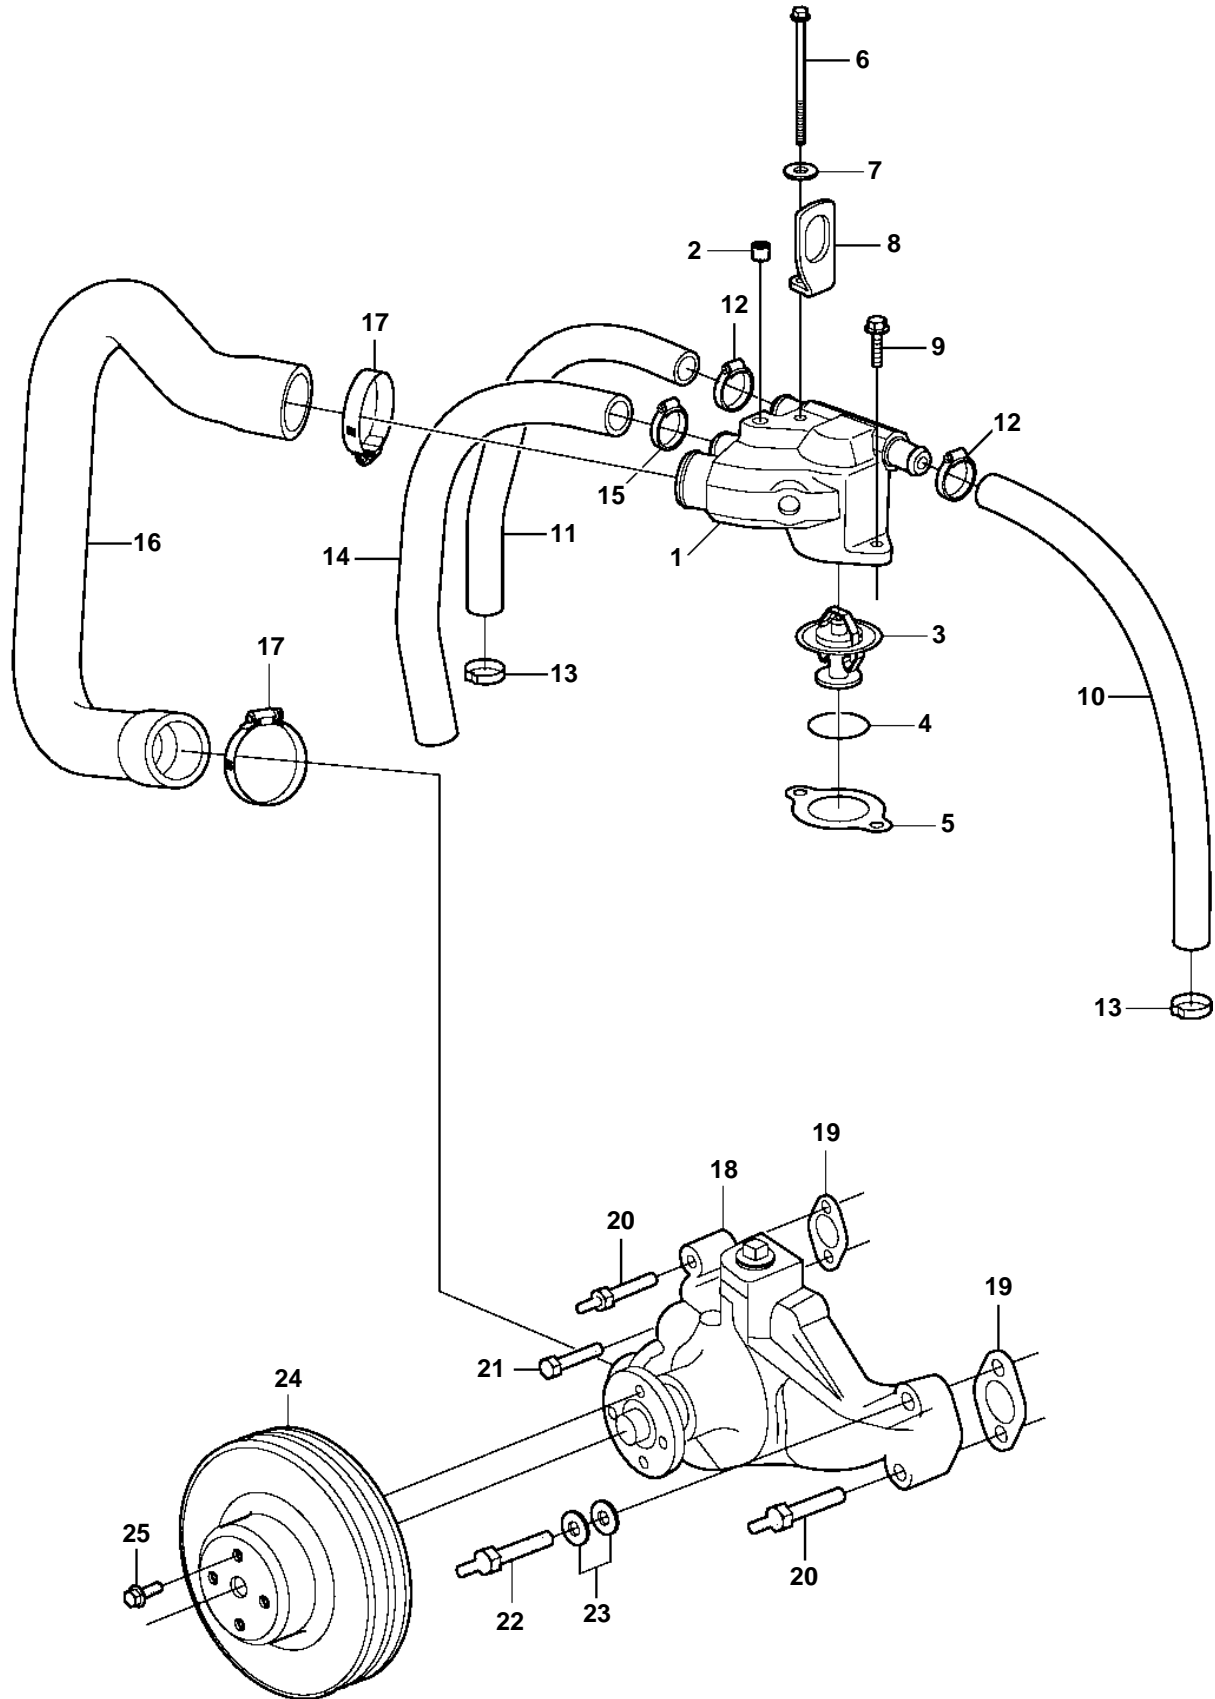

5.0GL-E, 5.7GL-E

5.0GL-E, 5.7GL-E

REF	PART NO.	QTY	DESCRIPTION
1	3589553	1	Thermostat housing
2	3850740	1	Plug
3	3587597	1	Thermostat
4	983944	1	O-ring
5	3852111	1	Gasket
6	3853388	1	Screw
7	980933	1	Washer
8	3852649	1	Bracket
9	3853401	1	Screw
10	3860588	1	Hose
11	3862536	1	Hose
12	3863439	2	Clamp
13	982714	2	Clamp
14	3858237	1	Hose
15	3863441	1	Clamp
16	3860400	1	Hose
17	3863438	2	Clamp
18	3853850	1	Circulation pump
19	3852477	2	Gasket
20	3856147	2	Stud
21	3856137	1	Screw
22	3852507	1	Stud
23	980933	2	Washer
24	3852220	1	Pulley
25	3853390	4	Screw