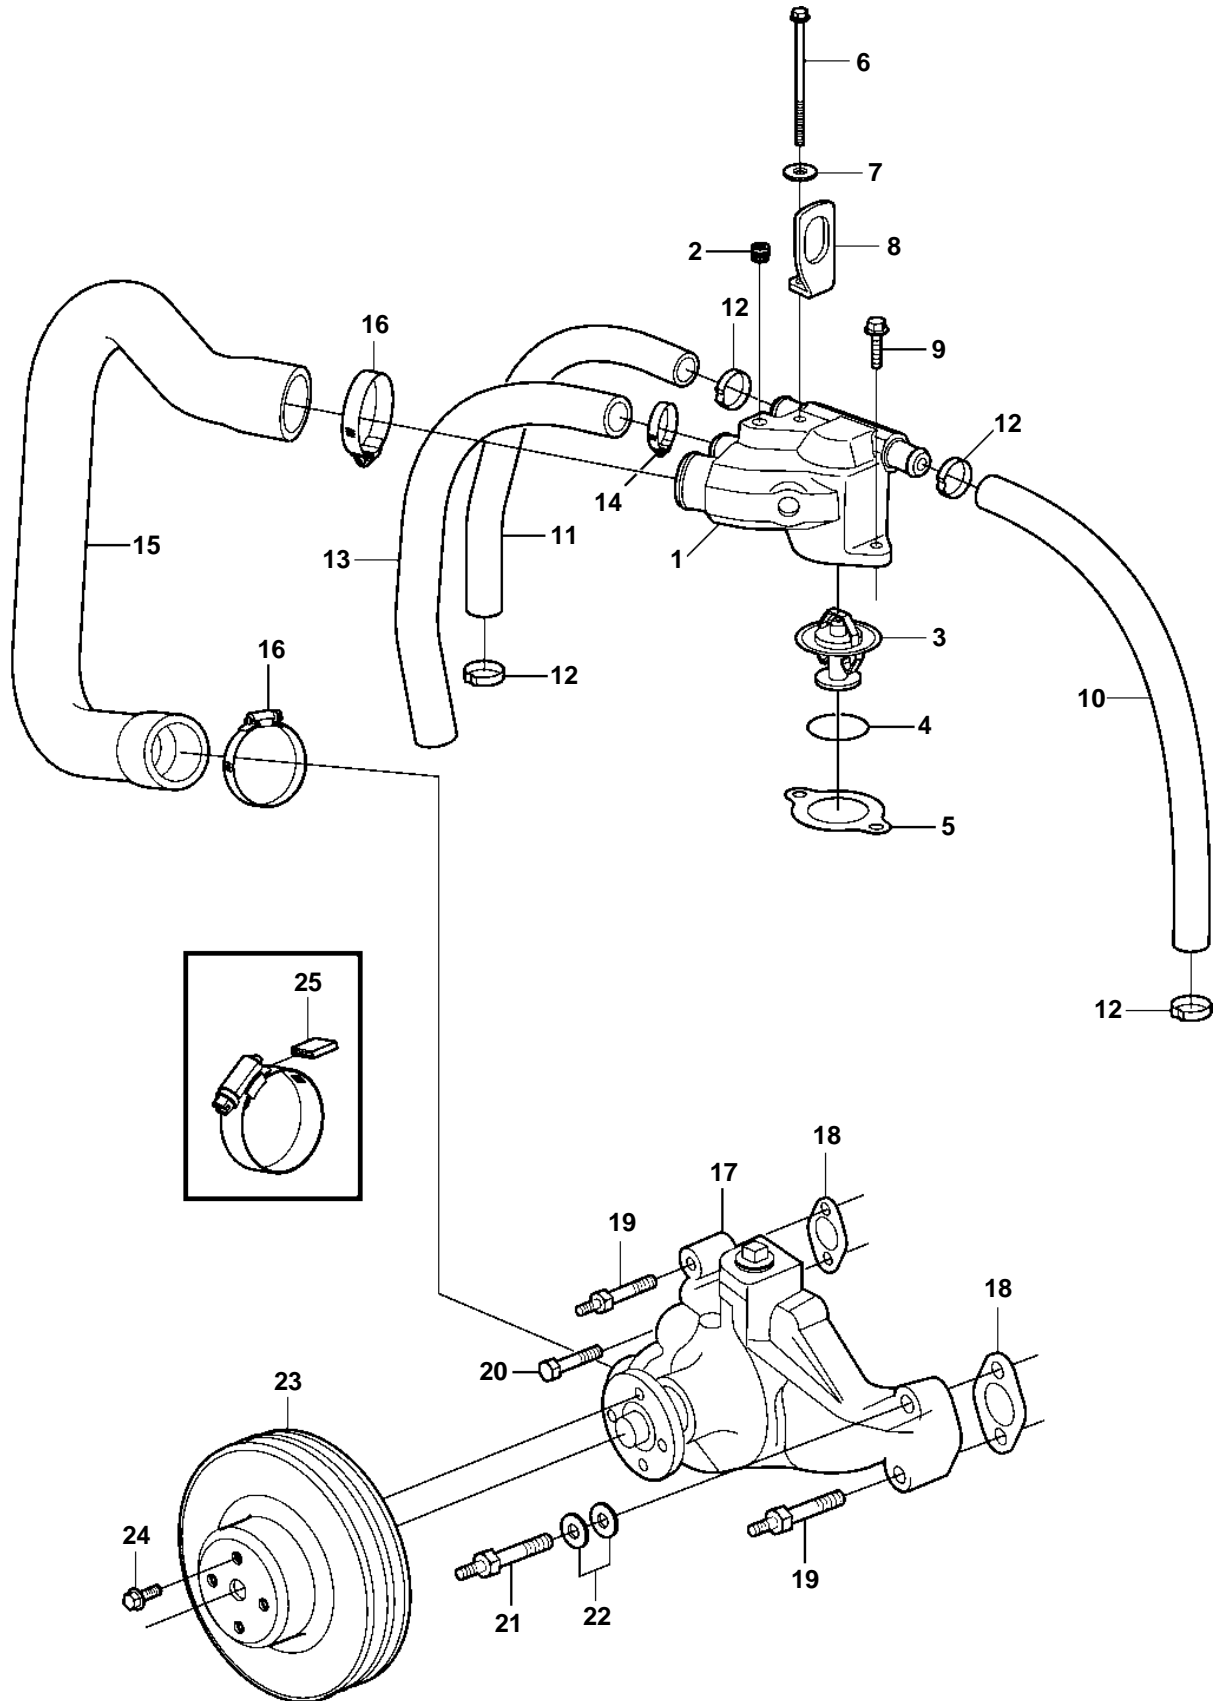

5.0GL-A, 5.0GL-B, 5.7GL-A, 5.7GL-B

5.0GL-A, 5.0GL-B, 5.7GL-A, 5.7GL-B

REF	PART NO.	QTY	DESCRIPTION	NOTES
1	3850360	1	Thermostat housing	
2	3850740	1	• Plug	
3	3856961	1	Thermostat	
4	3852071	1	O-ring	
5	3852111	1	Gasket	
6	3853391	1	Screw	
7	3852162	1	Washer	
8	3852649	1	Bracket	
9	3853401	1	Screw	
10	3857843	1	Hose	CUT TO LENGTH
11	3857843	1	Hose	
12	982714	4	Clamp	
13	3858237	1	Hose	
14	982644	1	Clamp	
15	3852288	1	Hose	
16	3852098	2	Clamp	
17	3853850	1	Circulation pump	
18	3852477	2	Gasket	
19	3856147	2	Stud	
20	3856137	1	Screw	
21	3852507	1	Stud	
22	3852162	2	Washer	
23	3852220	1	Pulley	
24	3853390	4	Screw	
25	3858532	X	Cover	W=0.465" (11.8mm)