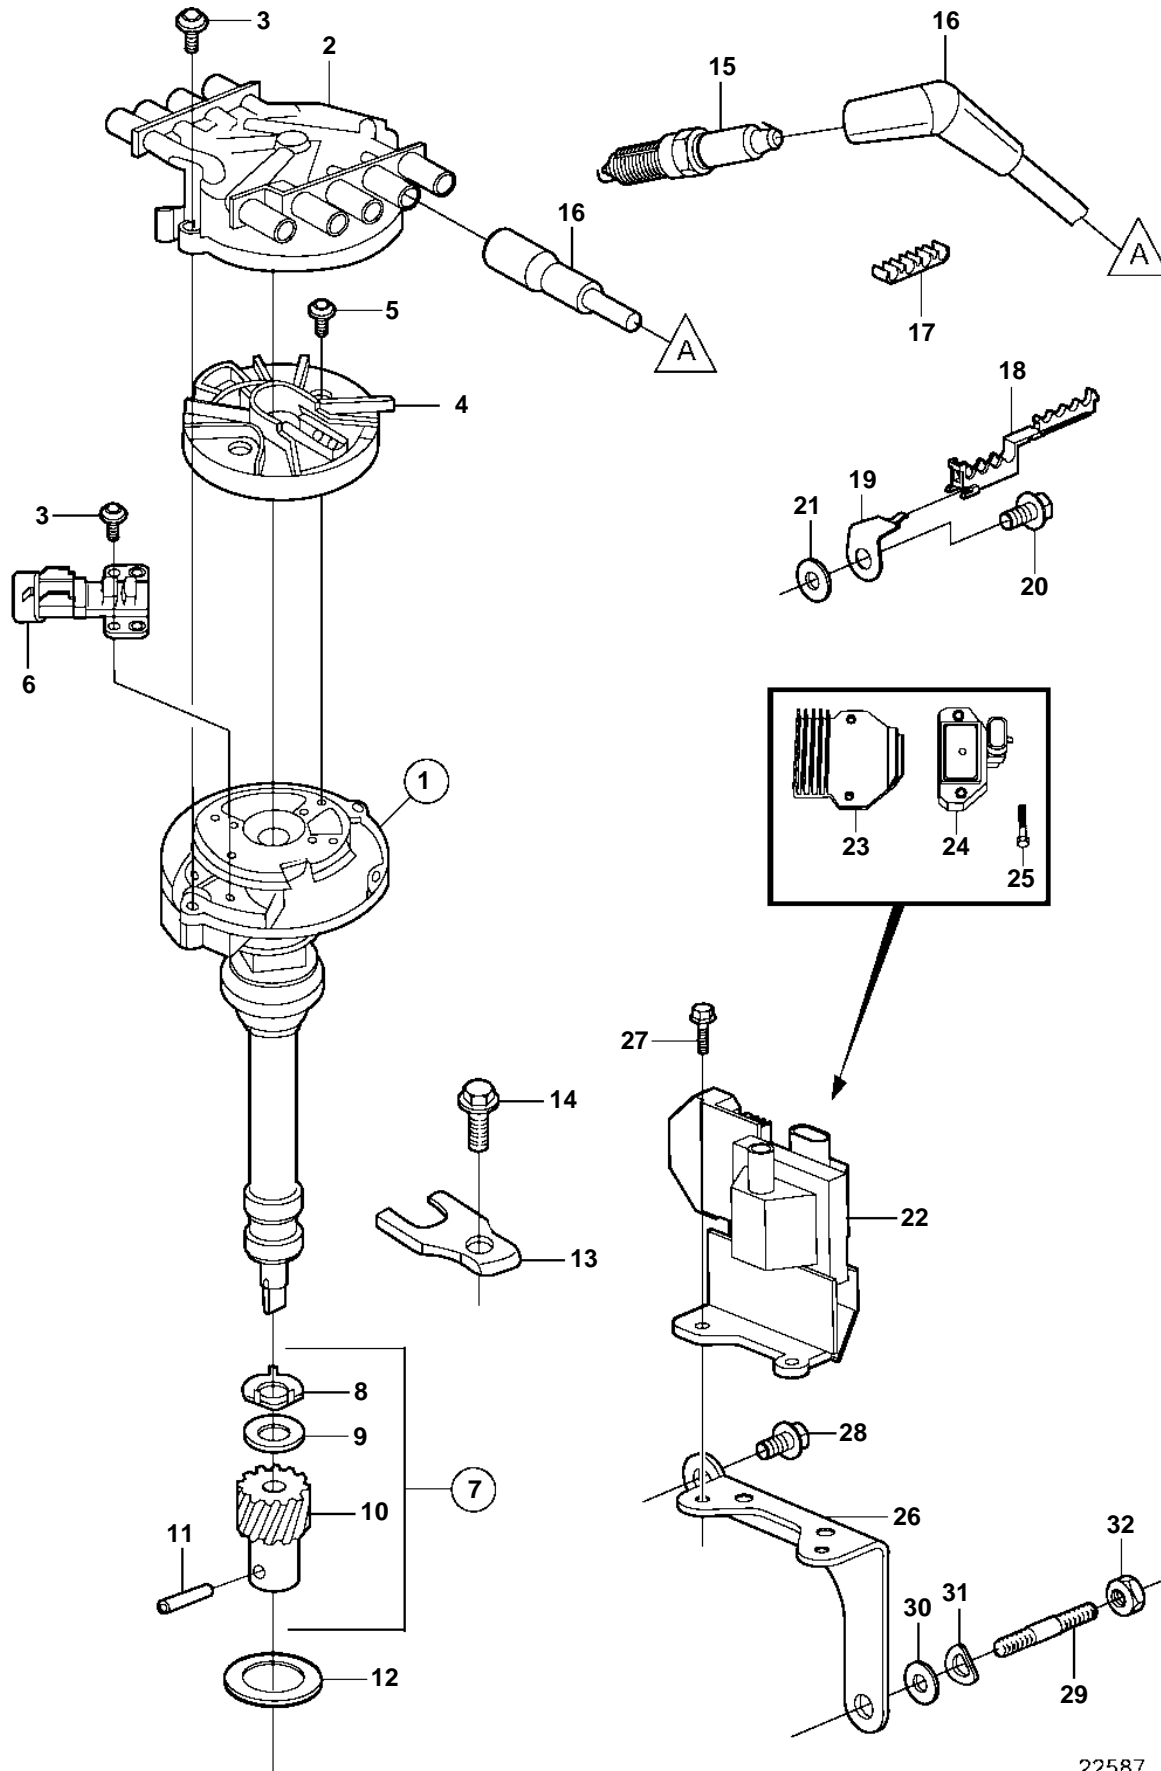

5.7GiI-G, 5.7GXii-H

22587

5.7Giil-G, 5.7GXil-H

REF	PART NO.	QTY	DESCRIPTION	NOTES
1	3861987	1	Distributor	
2	3858975	1	· Distributor cap	
3	3858976	4	· Bolt	
4	3858977	1	· Rotor	
5	3858978	2	· Bolt	
6	3863130	1	· Sensor, camshaft position	
7	3858980	1	· Kit	
8		1	· · Washer	
9		1	· · Washer	
10		1	· · Gear	
11		1	· · Pin	
12	3852109	1	Gasket	
13	3852108	1	Clamp	
14	3861978	1	Screw	
15	3858996	2	Kit	4 PACK
	3858998	X	Kit	24 PACK
16	3888328	1	Ignition cable kit	
17	3852491	2	Retainer	
18	3852619	2	Retainer	
19	3856052	2	Bracket	
20	3853557	2	Screw	
21	980933	1	Washer	Starboard
22	3861985	1	Coil	
23	3858985	1	· Cooling plate	
24	3858984	1	· Module	
25	3858986	2	· Bolt	
26	3863294	1	Bracket	
27	946544	2	Flange screw	
28	3852478	1	Screw	
29	982675	1	Stud	
30	980933	1	Washer	
31	982475	1	Spring washer	
32	982672	1	Hexagon nut	