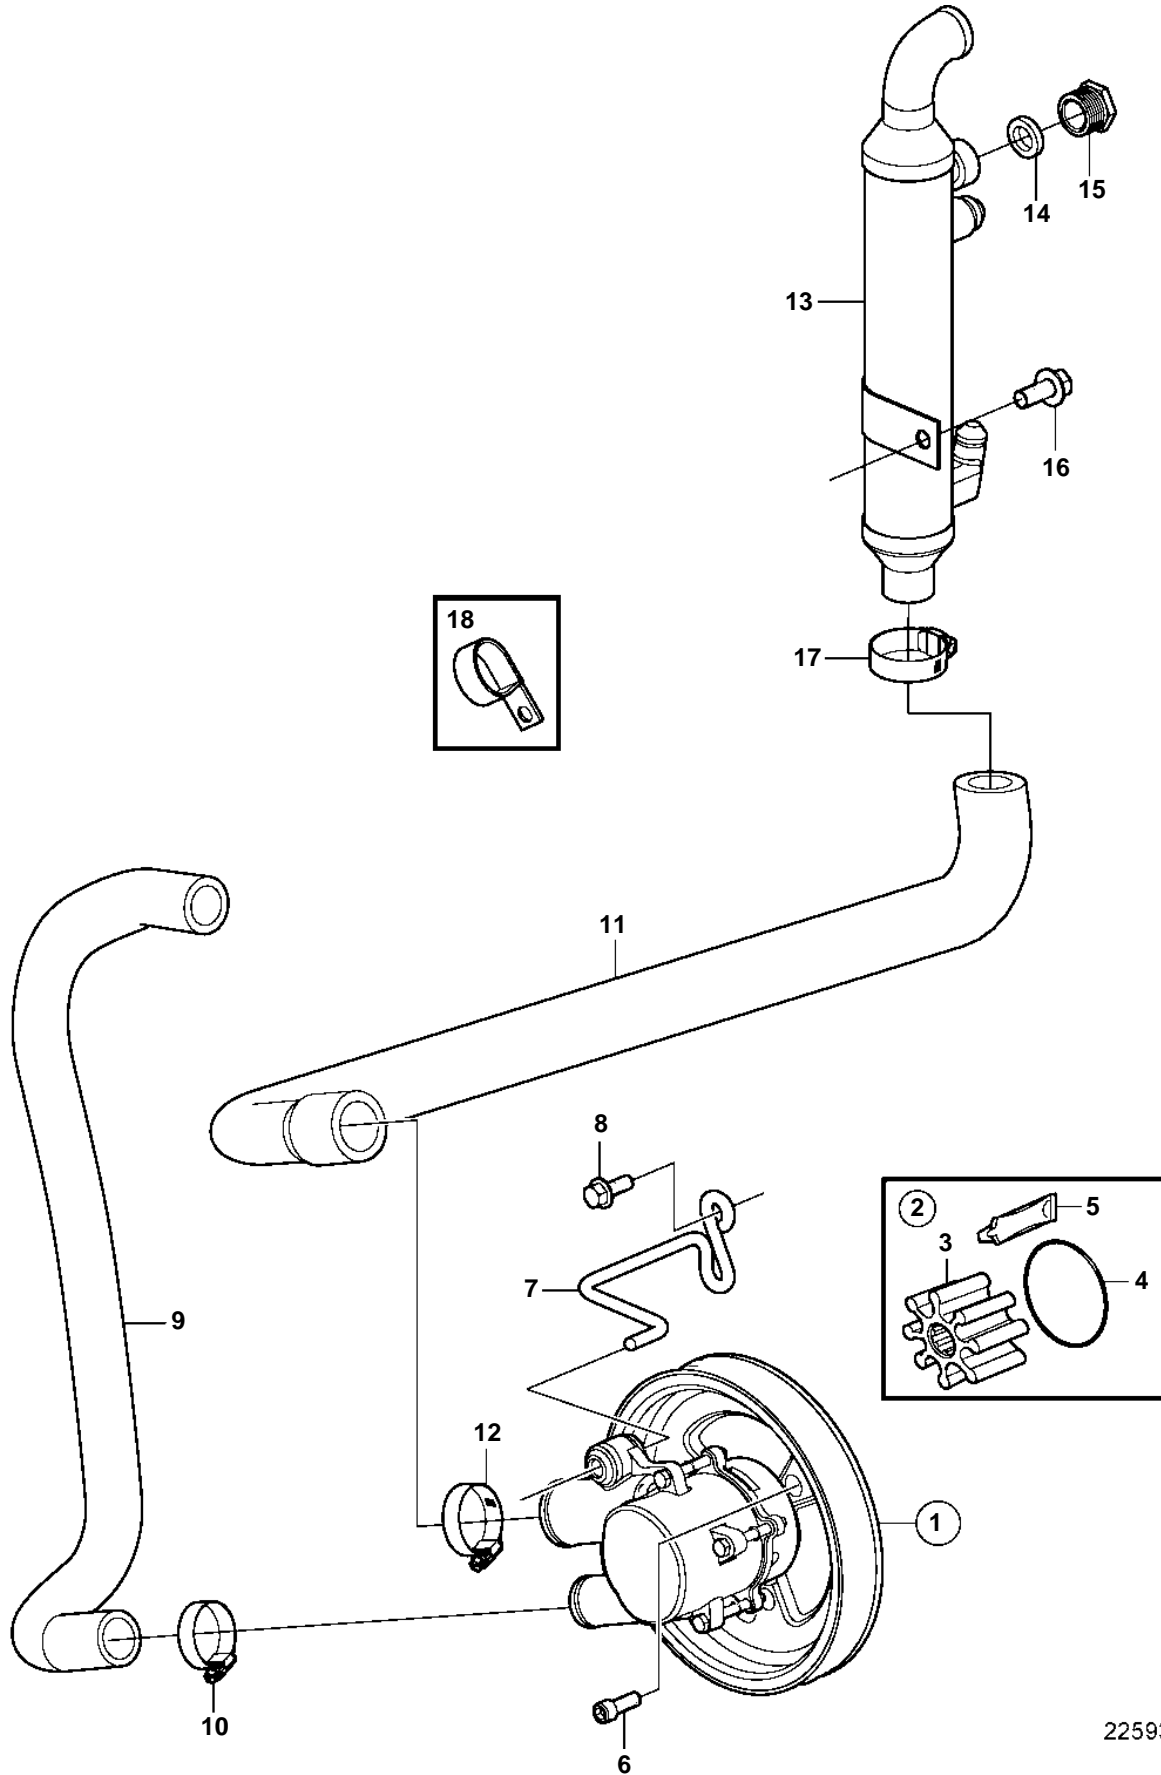

5.7GiI-G, 5.7GXii-H

22593

5.7GiI-G, 5.7GXil-H

REF	PART NO.	QTY	DESCRIPTION
1	3812519	1	Pump
2	3842786	1	· Kit
3		1	· · Impeller
4	3858938	1	· · O-ring
5		1	· · Lubricant, glycerin
6	3857939	3	Screw
7	3812240	1	Bracket
8	3860163	2	Screw
9	3817817	1	Hose
10	3863441	1	Hose clamp
11	3818472	1	Hose
12	3863440	1	Hose clamp
13	3808226	1	Oil cooler
14	3862079	1	· Gasket
15	3862656	1	· Cardboard tube
16	3853389	1	Screw
17	3863440	1	Hose clamp
18	3853312	1	Clamp