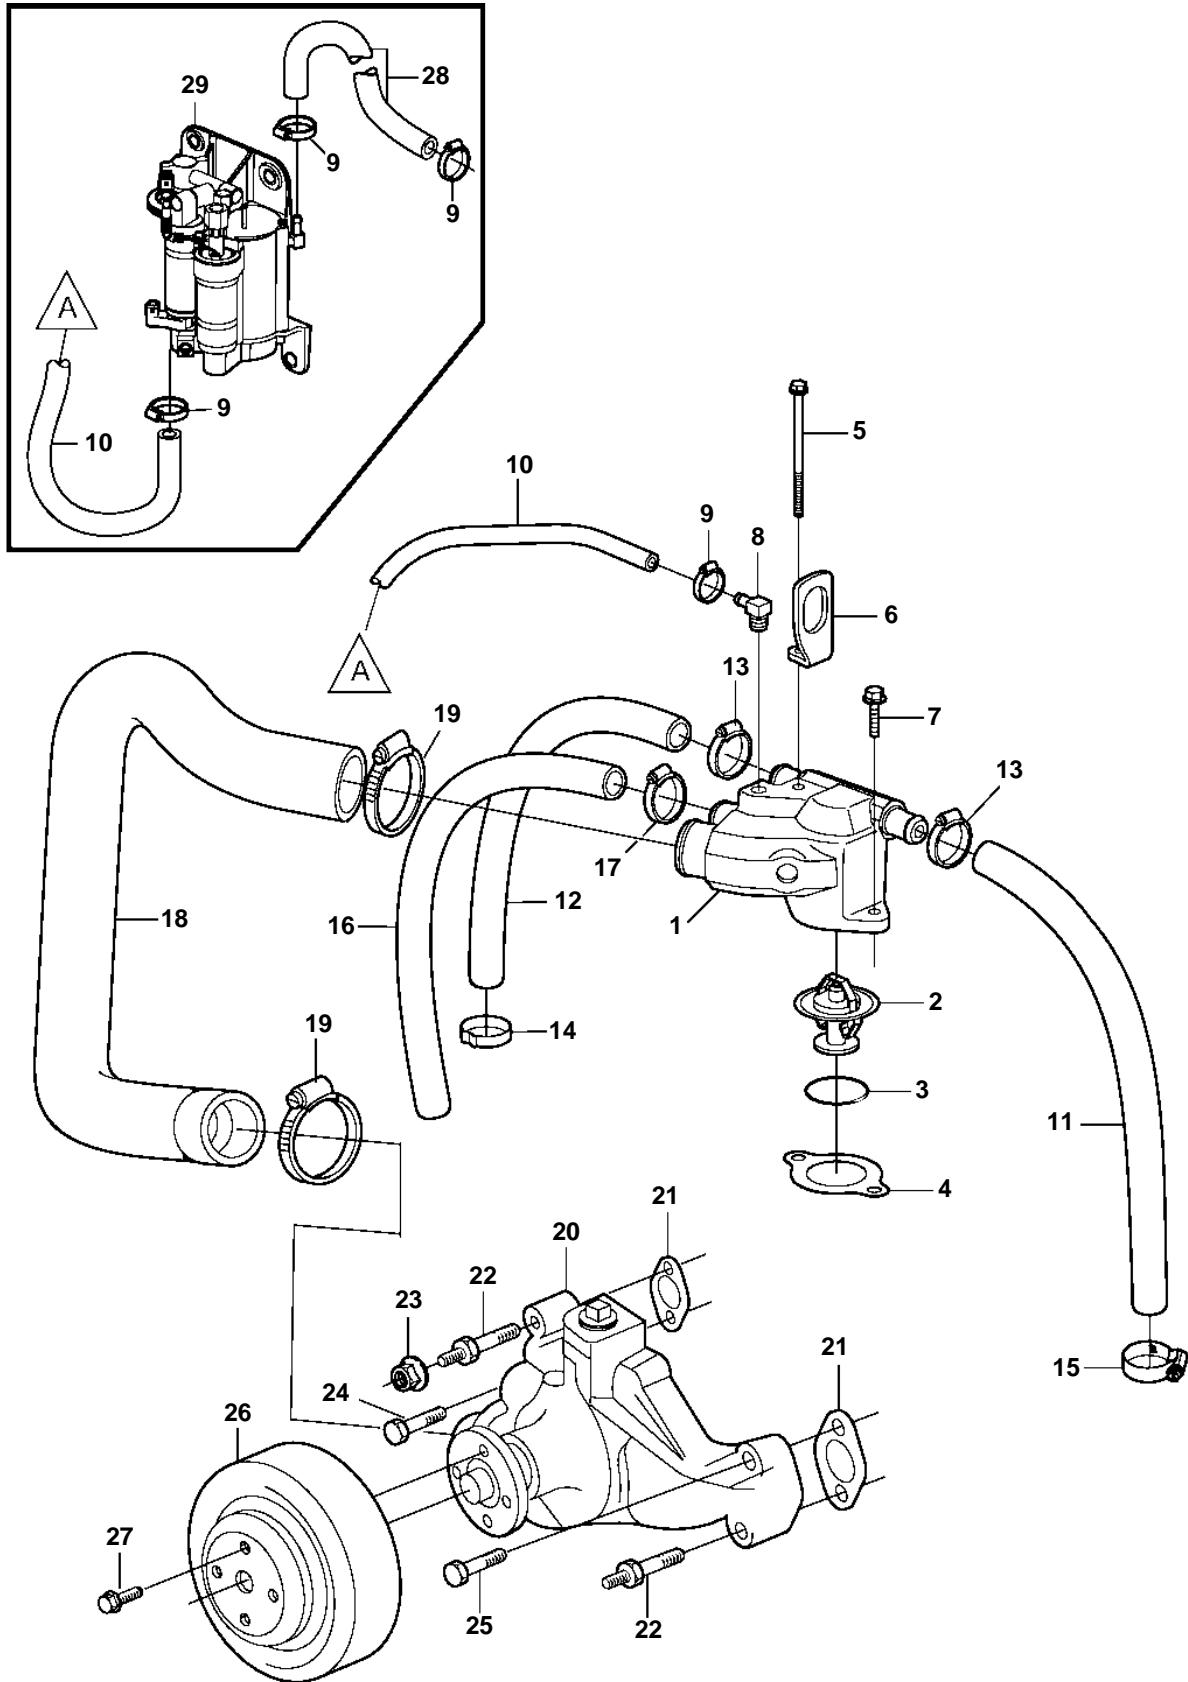

5.7GiI-G, 5.7GXil-H

## 5.7GiI-G, 5.7GXil-H

REF	PART NO.	QTY	DESCRIPTION
1	3589553	1	Thermostat housing
2	3587597	1	Thermostat
3	983944	1	O-ring
4	3852111	1	Gasket
5	968842	1	Flange screw
6	3852649	1	Bracket
7	945444	1	Flange screw
8	3853597	1	Elbow
9	3860413	4	Hose clamp
10	3862550	2	Hose
11	3817847	1	Hose
12	3862536	1	Hose
13	3863439	2	Hose clamp
14	982715	1	Clamp
15	3812303	1	Hose clamp
16	3817817	1	Hose
17	3863441	1	Hose clamp
18	3862762	1	Hose
19	3863438	2	Hose clamp
20	3853850	1	Circulation pump
21	3852477	2	Gasket
22	3856147	2	Stud
23	3853403	1	Nut
24	3856137	1	Bolt
25	3856136	1	Bolt
26	3860083	1	Pulley
27	3863054	4	Screw
28	3862550	4	Hose
29		1	Fuel pump