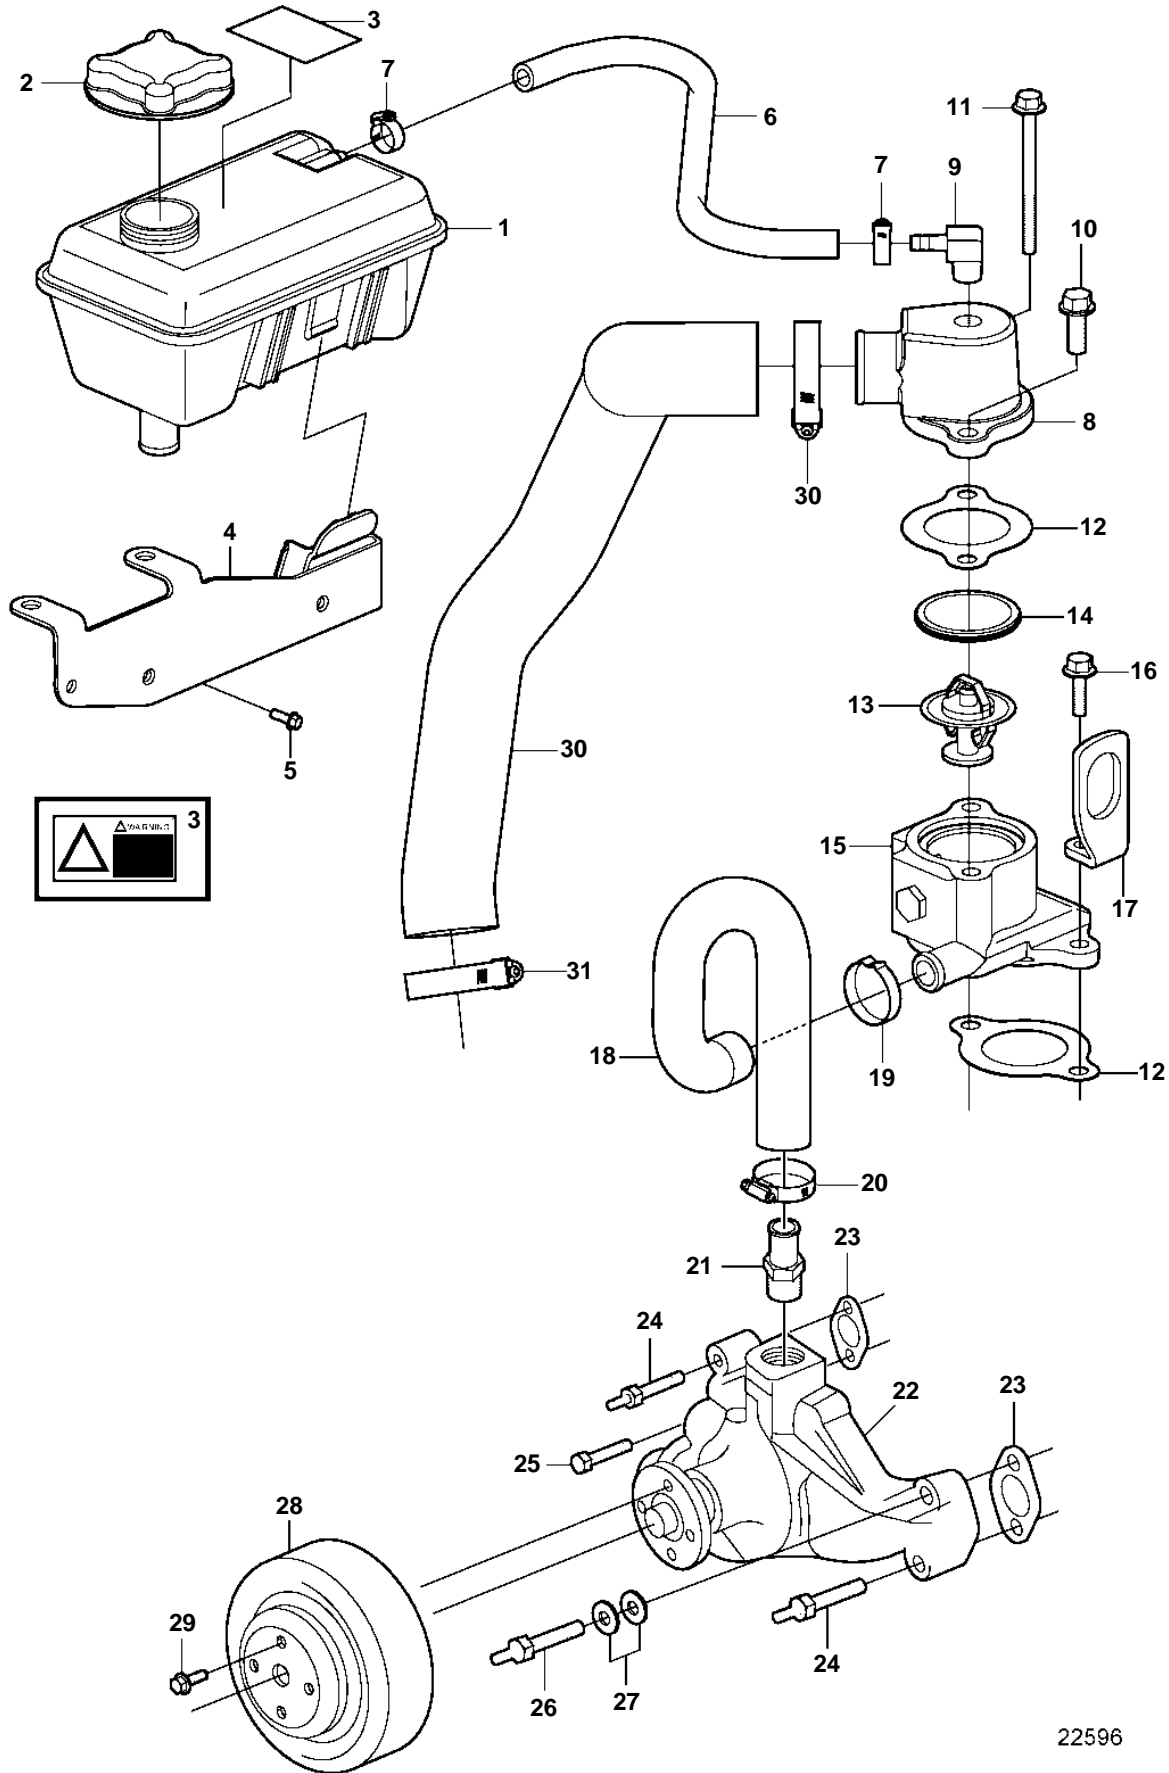

5.7GiI-G, 5.7GXil-H

22596

5.7GiI-G, 5.7GXil-H

REF	PART NO.	QTY	DESCRIPTION	NOTES
1	861105	1	Expansion tank	
2	1674083	1	Pressure cap	
3	3858552	1	Decal	WARNING!
4	3819216	1	Bracket	
5	3852568	1	Screw	
6	3860590	1	Hose	
7	3860413	2	Hose clamp	
8	3860555	1	Thermostat housing	
9	3860585	1	Elbow nipple	
10	3860163	1	Screw	
11	969189	1	Flange screw	
12	3852111	2	Gasket	
13	3831426	1	Thermostat kit	
14	416033	1	· Sealing ring	
15	3851384	1	Thermostat housing	
16	945444	1	Flange screw	
17	3861919	1	Lifting eye	
18	3862852	1	Hose	
19	982716	1	Clamp	
20	3863439	1	Hose clamp	
21	983744	1	Hose nipple	
22	3853850	1	Circulation pump	
23	3852477	2	Gasket	
24	3856147	2	Stud	
25	3853403	1	Nut	
26	3856137	1	Bolt	
27	3856136	1	Bolt	
28	3860083	1	Pulley	
29	3863054	4	Screw	
30	3863141	1	Hose	
31	3812304	2	Hose clamp	