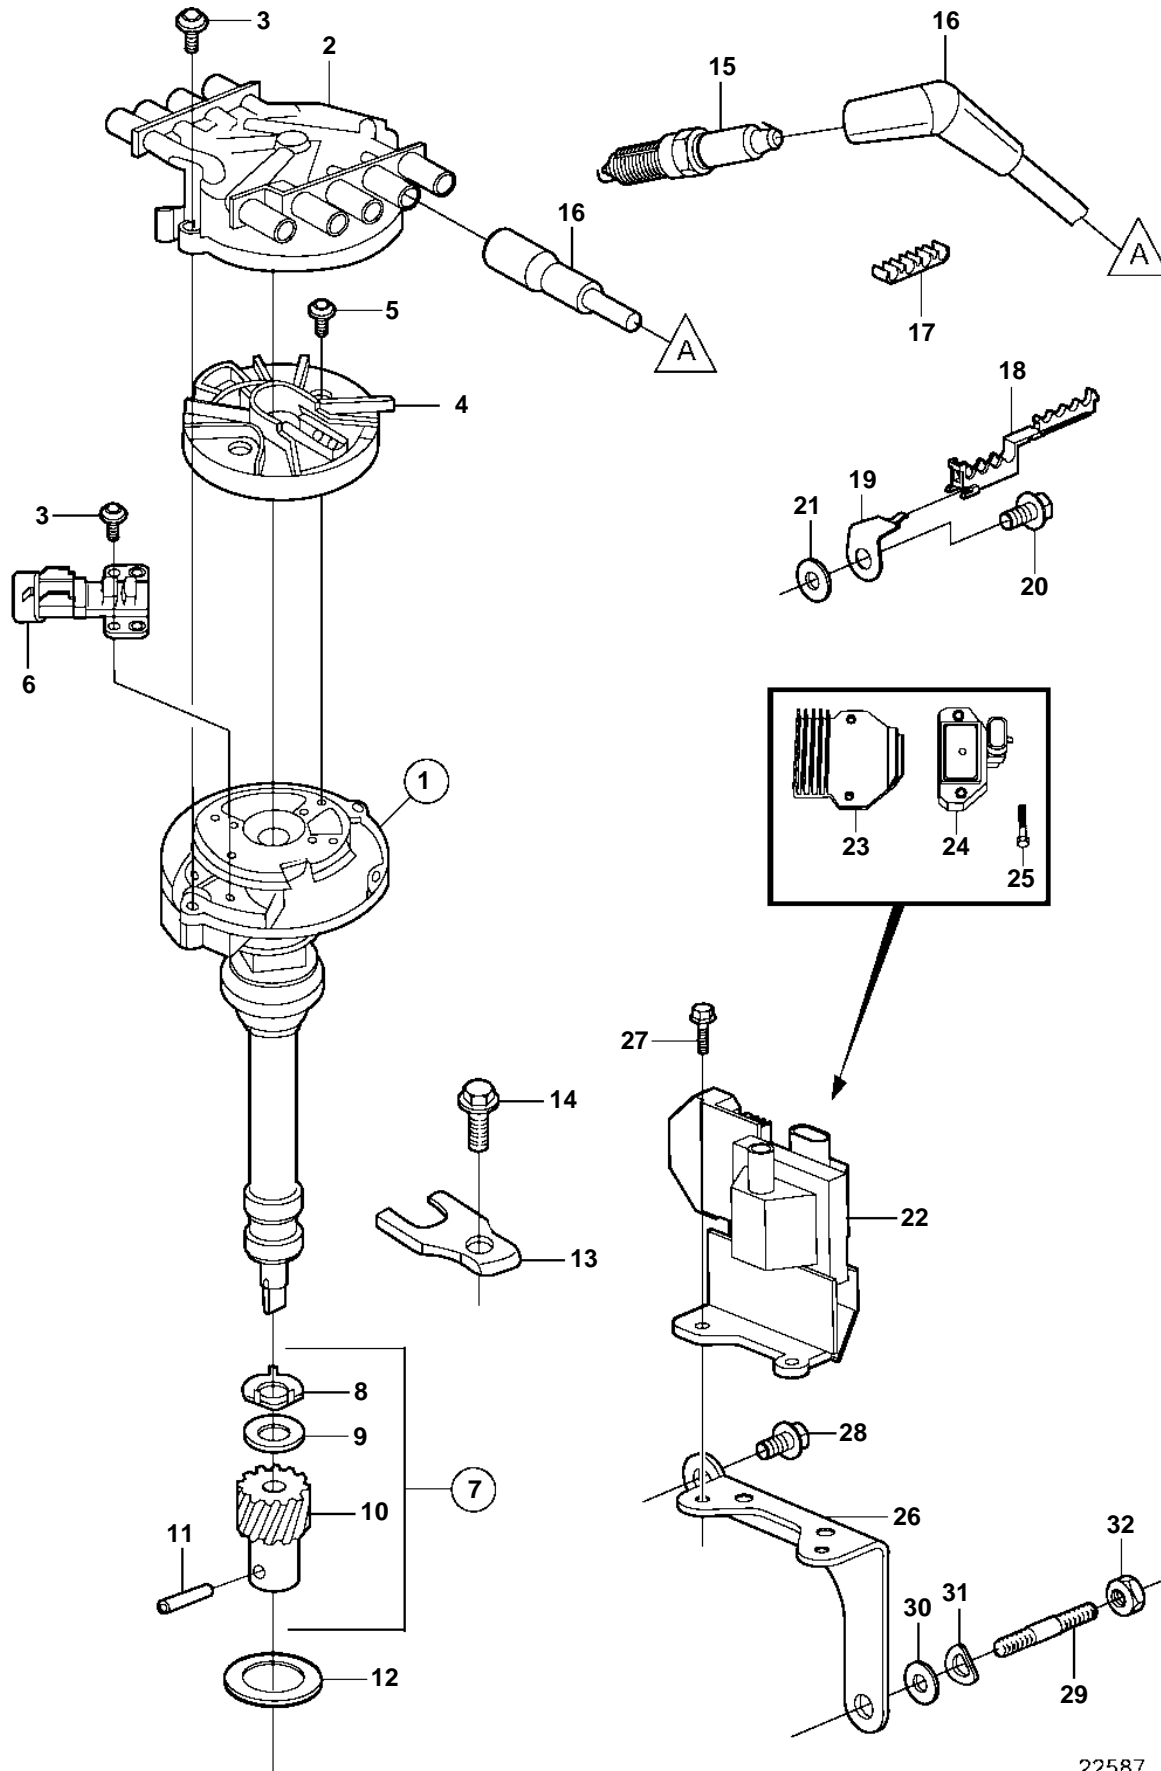

5.7GiI-F, 5.7GXil-G

5.7Giil-F, 5.7GXil-G

REF	PART NO.	QTY	DESCRIPTION	NOTES
1	3861987	1	Distributor	
2	3858975	1	· Distributor cap	
3	3858976	4	· Screw	
4	3858977	1	· Rotor	
5	3858978	2	· Screw	
6	3863130	1	· Sensor, camshaft position	
7	3858980	1	· Gear set	
8		1	· · Washer	
9		1	· · Washer	
10		1	· · Gear	
11		1	· · Pin	
12	3852109	1	Gasket	
13	3852108	1	Clamp	
14	3861978	1	Screw	
15	3858996	2	Spark plug kit	4 PACK
	3858998	X	Spark plug kit	24 PACK
16	3859000	1	Ignition cable kit	
17	3852491	2	Retainer	
18	3852619	2	Retainer	
19	3856052	2	Bracket	
20	3853557	2	Screw	
21	980933	1	Washer	S.B
22	3861985	1	Ignition coil	
23	3858985	1	· Heat sink	
24	3858984	1	· Module	
25	3858986	2	· Screw	
26	3863294	1	Bracket	
27	946544	2	Flange screw	
28	3852478	1	Screw	
29	982675	1	Stud	
30	980933	1	Washer	
31	982475	1	Spring washer	
32	982672	1	Nut	